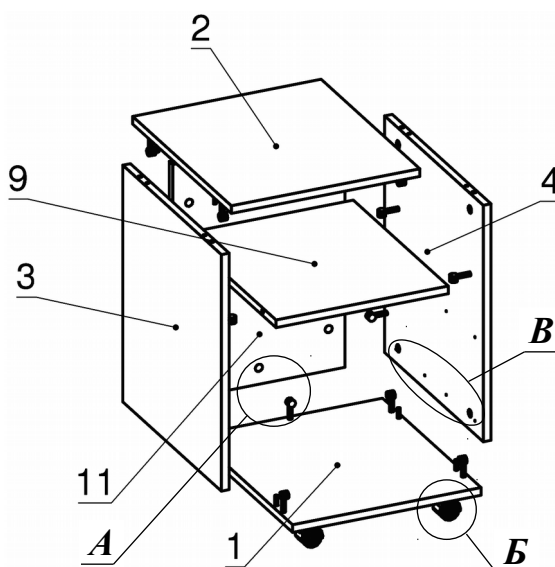

Схема сборки

Вид А

Вид Б

Вид В

Спецификация расхода фурнитуры

4 шт.  Демпфер двери	2 компл.  Направляющие роликовые L=400	4 шт.  Винт М4х20/с бурт.	12 шт.  Саморез d3,5x25/потайной
32 шт.  Саморез d4,0x16/потайной	26 шт.  Стяжка Minifix - ДЮБЕЛЬ - 34	26 шт.  Стяжка Minifix - ЗАГЛУШКА (пласт.)	26 шт.  Стяжка Minifix - ЭКСЦЕНТРИК - 16/d15/без покр.
12 шт.  Шкант d6x30/бук	4 шт.  Опора рол. Tandema-Mini/h52	2 шт.  Ручка "Сенс"	

Спецификация по деталям

Поз.	Кол., шт.	Название	h, мм	Размер габ., мм x мм
1	1	Дно	16	440 x 392
2	1	Крышка	16	440 x 392
3	1	Бок лв.	16	492 x 440
4	1	Бок пр.	16	492 x 440
5	2	Фасад	16	172 x 388
6	2	Задняя стенка ящика	16	300 x 96
7	2	Боковины ящика	16	400 x 96
8	2	Боковины ящика	16	400 x 96
9	1	Полка	16	423 x 358
10	2	Дно ящика	3	330 x 404
11	1	З.стенка	16	492 x 358