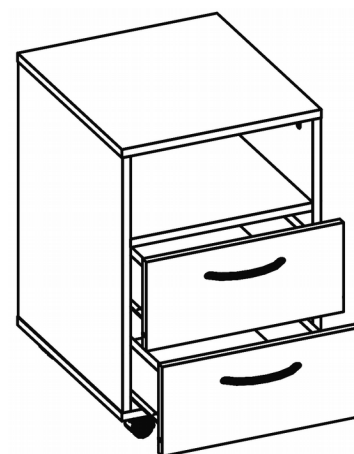

Схема сборки

Вид А

Вид Б

Вид В

Спецификация расхода фурнитуры

4 шт.  Демпфер двери	2 компл.  Направляющие роликовые L=400	4 шт.  Винт М4х20/с бурт.	12 шт.  Саморез d3,5x25/потайной
32 шт.  Саморез d4,0x16/потайной	26 шт.  Стяжка Minifix - ДЮБЕЛЬ - 34	26 шт.  Стяжка Minifix - ЗАГЛУШКА (пласт.)	26 шт.  Стяжка Minifix - ЭКСЦЕНТРИК - 16/d15/без покр.
12 шт.  Шкант d6x30/бук	4 шт.  Опора рол. Tandema-Mini/h52	2 шт.  Ручка "Сенс"	

Спецификация по деталям

Поз.	Кол., шт.	Название	h, мм	Размер габ., мм x мм
1	1	Дно	16	440 x 392
2	1	Крышка	16	440 x 392
3	1	Бок лв.	16	492 x 440
4	1	Бок пр.	16	492 x 440
5	2	Фасад	16	172 x 388
6	2	Задняя стенка ящика	16	300 x 96
7	2	Боковины ящика	16	400 x 96
8	2	Боковины ящика	16	400 x 96
9	1	Полка	16	423 x 358
10	2	Дно ящика	3	330 x 404
11	1	З.стенка	16	492 x 358