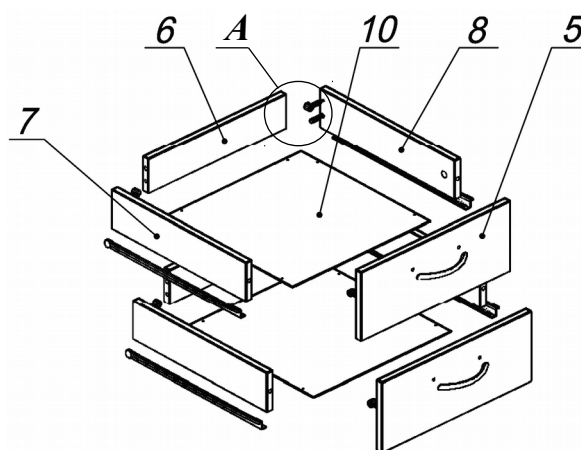

Схема сборки

Вид А

Вид Б

Вид В

Спецификация расхода фурнитуры

4 шт.  Демпфер двери	2 компл.  Направляющие роликовые L=400	4 шт.  Винт М4х20/с бурт.	12 шт.  Саморез d3,5x25/потайной
32 шт.  Саморез d4,0x16/потайной	26 шт.  Стяжка Minifix - ДЮБЕЛЬ - 34	26 шт.  Стяжка Minifix - ЗАГЛУШКА (пласт.)	26 шт.  Стяжка Minifix - ЭКСЦЕНТРИК - 16/d15/без покр.
12 шт.  Шкант d6x30/бук	4 шт.  Опора рол. Tandema-Mini/h52	2 шт.  Ручка "Сенс"	

Спецификация по деталям

Поз.	Кол., шт.	Название	h, мм	Размер габ., мм x мм
1	1	Дно	16	440 x 392
2	1	Крышка	16	440 x 392
3	1	Бок лв.	16	492 x 440
4	1	Бок пр.	16	492 x 440
5	2	Фасад	16	172 x 388
6	2	Задняя стенка ящика	16	300 x 96
7	2	Боковины ящика	16	400 x 96
8	2	Боковины ящика	16	400 x 96
9	1	Полка	16	423 x 358
10	2	Дно ящика	3	330 x 404
11	1	З.стенка	16	492 x 358