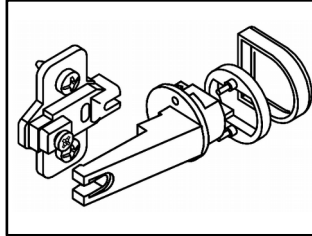

Схема сборки

Вид А

Спецификация расхода фурнитуры

2 шт.  Демпфер двери	2 шт.  Декоративная накладка овал к "Петля нар. стекло СТАНДАРТ (FGV)" (хром мат.)	2 шт.  Крепление стекла к "Петля нар. стекло СТАНДАРТ"	2 шт.  Ответная планка к "Петля нар. стекло СТАНДАРТ (FGV)"
2 шт.  Петля нар. стекло СТАНДАРТ (FGV)	2 шт.  Винт М4х10/с бурт.	4 шт.  Саморез d4,0x16/потайной	4 шт.  Шайба пластиковая (под винт для стекла)
1 шт.  Ручка "Сенс"			

Спецификация по деталям

Поз.	Кол., шт.	Название	h, мм	Размер габ., мм x мм
1	1	Дверь сткл.	4	349 x 766

Серия "Сенс"

Фасад стекло

S4.06.01
(349 x 4 x 766)

Лист	1
Листов	1