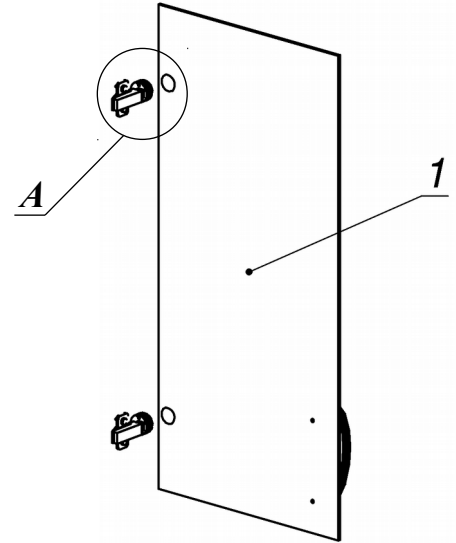

Схема сборки

Вид А

Спецификация расхода фурнитуры

2 шт.  Демпфер двери	2 шт.  Декоративная накладка овал к "Петля нар. стекло СТАНДАРТ (FGV)" (хром мат.)	2 шт.  Крепление стекла к "Петля нар. стекло СТАНДАРТ"	2 шт.  Ответная планка к "Петля нар. стекло СТАНДАРТ (FGV)"
2 шт.  Петля нар. стекло СТАНДАРТ (FGV)	2 шт.  Винт М4х10/с бурт.	4 шт.  Саморез d4,0x16/потайной	4 шт.  Шайба пластиковая (под винт для стекла)
1 шт.  Ручка "Сенс"			

Спецификация по деталям

Поз.	Кол., шт.	Название	h, мм	Размер габ., мм x мм
1	1	Дверь сткл.	4	349 x 766

Серия "Сенс"

Фасад стекло

S4.06.01
(349 x 4 x 766)

Лист	1
Листов	1