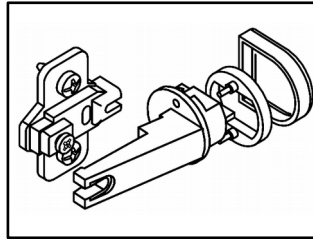

Схема сборки

Вид А

Спецификация расхода фурнитуры

2 шт.  Демпфер двери	2 шт.  Декоративная накладка овал к "Петля нар. стекло СТАНДАРТ (FGV)" (хром мат.)	2 шт.  Крепление стекла к "Петля нар. стекло СТАНДАРТ"	2 шт.  Ответная планка к "Петля нар. стекло СТАНДАРТ (FGV)"
2 шт.  Петля нар. стекло СТАНДАРТ (FGV)	2 шт.  Винт М4х10/с бурт.	4 шт.  Саморез d4,0x16/потайной	4 шт.  Шайба пластиковая (под винт для стекла)
1 шт.  Ручка "Сенс"			

Спецификация по деталям

Поз.	Кол., шт.	Название	h, мм	Размер габ., мм x мм
1	1	Дверь сткл.	4	349 x 1124

Серия "Сенс"

Фасад стекло

S4.06.02
(349 x 4 x 1124)

Лист	1
Листов	2