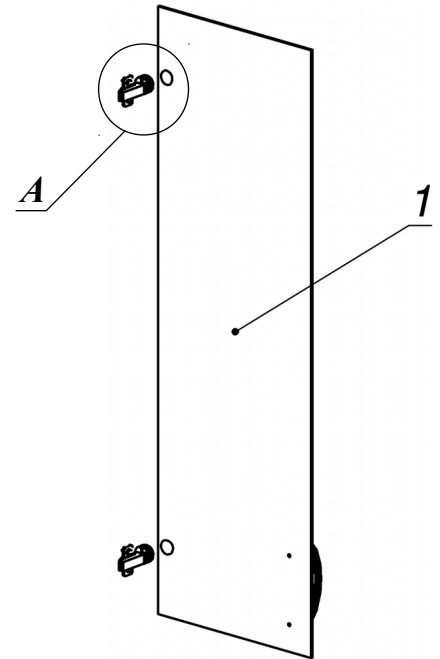

Схема сборки

Вид А

Спецификация расхода фурнитуры

2 шт.  Демпфер двери	2 шт.  Декоративная накладка овал к "Петля нар. стекло СТАНДАРТ (FGV)" (хром мат.)	2 шт.  Крепление стекла к "Петля нар. стекло СТАНДАРТ"	2 шт.  Ответная планка к "Петля нар. стекло СТАНДАРТ (FGV)"
2 шт.  Петля нар. стекло СТАНДАРТ (FGV)	2 шт.  Винт М4х10/с бурт.	4 шт.  Саморез d4,0x16/потайной	4 шт.  Шайба пластиковая (под винт для стекла)
1 шт.  Ручка "Сенс"			

Спецификация по деталям

Поз.	Кол., шт.	Название	h, мм	Размер габ., мм x мм
1	1	Дверь сткл.	4	349 x 1124

Серия "Сенс"

Фасад стекло

S4.06.02
(349 x 4 x 1124)

Лист	1
Листов	2