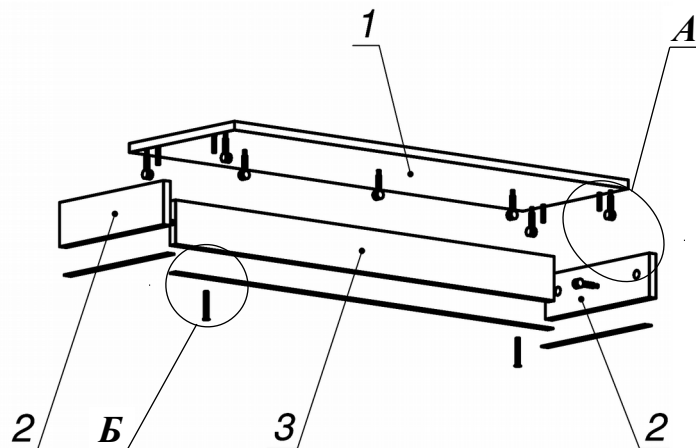

Схема сборки

Вид А

Вид Б

Спецификация расхода фурнитуры

1,196 пог. м  Скотч двусторонний	2 шт.  Конфирмат d7x50	9 шт.  Стяжка Minifix - ДЮБЕЛЬ - 34	9 шт.  Стяжка Minifix - ЗАГЛУШКА (пласт.)
9 шт.  Стяжка Minifix - ЭКСЦЕНТРИК - 16/d15/без покр.	4 шт.  Шкант d6x30/бук		

Спецификация по деталям

Поз.	Кол., шт.	Название	h, мм	Размер габ., мм x мм
1	1	Крышка	16	300 x 940
2	2	Бок	16	296 x 80
3	1	Стойка центр.	16	80 x 904

Серия "Сенс"

Надставка

S6.39.09
(940 x 300 x 96)

Лист	1
Листов	1