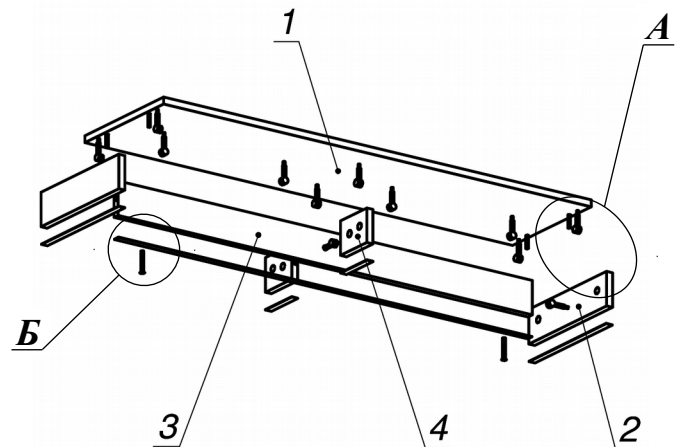

Схема сборки

Вид А

Вид Б

Спецификация расхода фурнитуры

1,89 пог. м  Скотч двусторонний	2 шт.  Конфирмат d7x50	12 шт.  Стяжка Minifix - ДЮБЕЛЬ - 34	1 шт.  Стяжка Minifix - ДЮБЕЛЬ - 34-16-34
14 шт.  Стяжка Minifix - ЗАГЛУШКА (пласт.)	14 шт.  Стяжка Minifix - ЭКСЦЕНТРИК - 16/d15/без покр.	4 шт.  Шкант d6x30/бук	

Спецификация по деталям

Поз.	Кол., шт.	Название	h, мм	Размер габ., мм x мм
1	1	Крышка	16	300 x 1140
2	2	Бок	16	296 x 80
3	1	Стойка центр.	16	80 x 1104
4	2	Стойка	16	100 x 80

Серия "Сенс"

Надставка

S6.39.11
(1140 x 300 x 96)