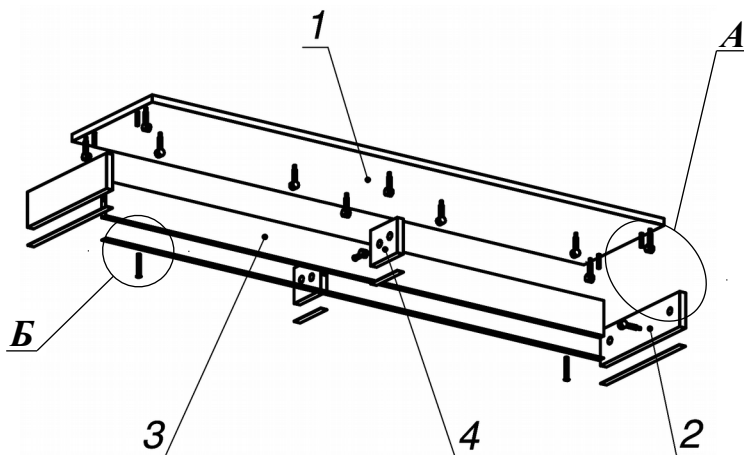

Схема сборки

Вид А

Вид Б

Спецификация расхода фурнитуры

2,09 пог. м  Скотч двусторонний	2 шт.  Конфирмат d7x50	12 шт.  Стяжка Minifix - ДЮБЕЛЬ - 34	1 шт.  Стяжка Minifix - ДЮБЕЛЬ - 34-16-34
14 шт.  Стяжка Minifix - ЗАГЛУШКА (пласт.)	14 шт.  Стяжка Minifix - ЭКСЦЕНТРИК - 16/d15/без покр.	4 шт.  Шкант d6x30/бук	

Спецификация по деталям

Поз.	Кол., шт.	Название	h, мм	Размер габ., мм x мм
1	1	Крышка	16	300 x 1340
2	2	Бок	16	296 x 80
3	1	Стойка центр.	16	80 x 1304
4	2	Стойка	16	100 x 80

Серия "Сенс"

Надставка

S6.39.13
(1340 x 300 x 96)