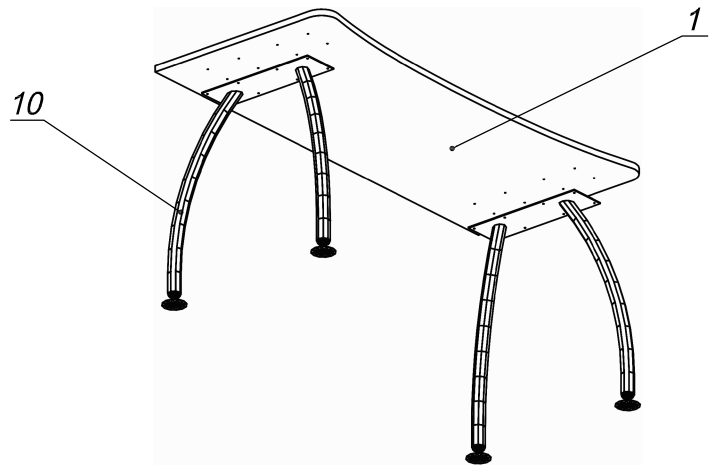

**Схема сборки**

**Спецификация сборочных единиц**

Поз.	Кол., шт.	Название	h, мм	Размер габ., мм x мм
10	2	Опора «Техно»/двойн.	725	700 x 196

**Спецификация по деталям**

Поз.	Кол., шт.	Название	h, мм	Размер габ., мм x мм
1	1	Крышка стола	22	1600 x 700

**Спецификация расхода фурнитуры**

Серия "Техно-плюс"	Стол	Т1.00.16 ( 1600 x 700 x 750 )	Лист	
			Листов	1