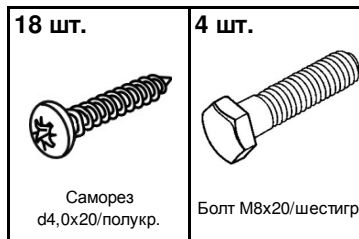

Спецификация расхода фурнитуры

Спецификация по деталям

Поз.	Кол., шт.	Название	h, мм	Размер габ., мм x мм
1	1	Крышка стола	22	1400 x 700

Серия "Техно-плюс"

Стол

T1.60.14
(1400 x 700 x 750)

Лист	
Листов	1