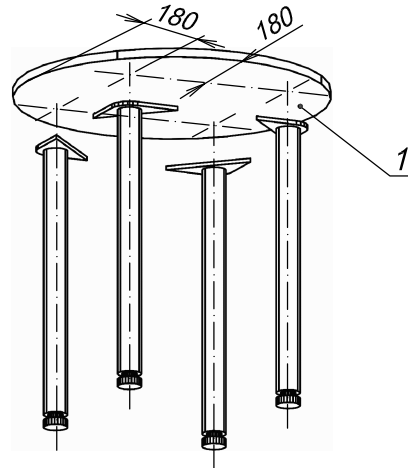

**Схема сборки**

**Спецификация по деталям**

Поз.	Кол., шт.	Название	h, мм	Размер габ., мм x мм
1	1	Крышка стола	22	800 x 800

**Спецификация расхода фурнитуры**

<p><b>24 шт.</b></p> <p>Саморез d4,0x16/потайной</p>	<p><b>4 шт.</b></p> <p>Опора Rondella d60xh710(+20)</p>
--	---

Серия "Техно-плюс"

Стол конференционный

T1.68.08  
( 800 x 800 x 750 )

Лист	
Листов	1