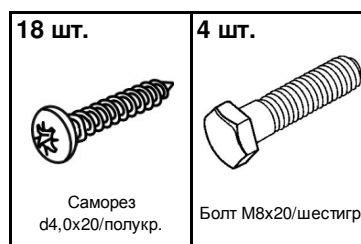

Спецификация расхода фурнитуры

Спецификация по деталям

Поз.	Кол., шт.	Название	h, мм	Размер габ., мм x мм
1	1	Крышка стола	22	1400 x 900

Серия "Техно-плюс"

Стол угловой

Т1.72.14
(1400 x 900 x 750)

Лист

Листов 1