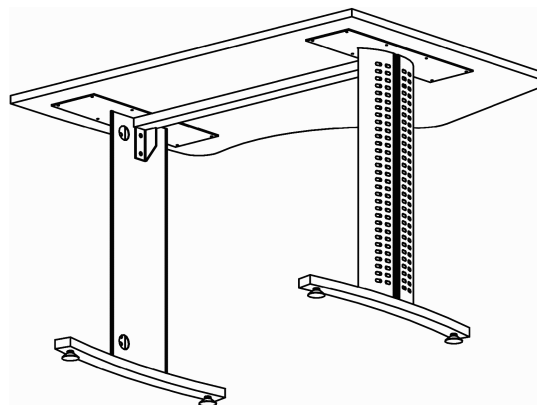

### Схема сборки

(детальную схему сборки -  
 см. Т1.72.12 - зеркальное отражение)

Серия "Техно-плюс"	Стол угловой	Т1.82.12 ( 1200 x 900 x 750 )	Лист	
			Листов	1