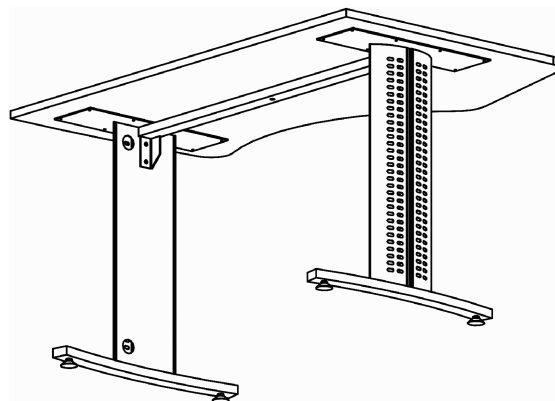

### Схема сборки

(детальную схему сборки -  
 см. Т1.72.14 - зеркальное отражение)

Серия "Техно-плюс"	Стол угловой	Т1.82.14 ( 1400 x 900 x 750 )	Лист	
			Листов	1