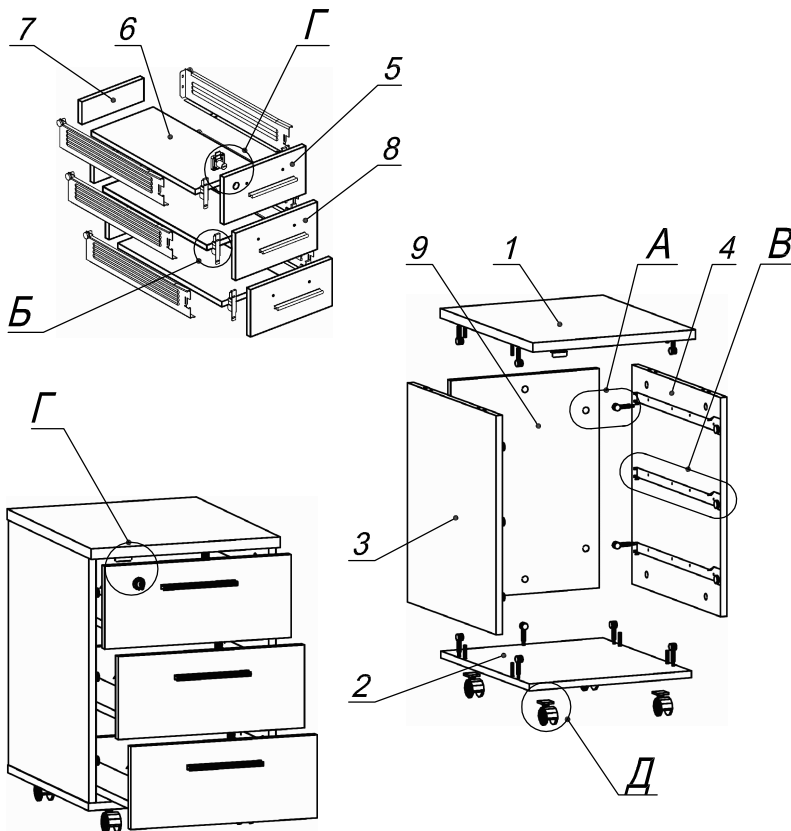

Схема сборки

Вид А

Вид Б

Вид В

Вид Г

Вид Д

Спецификация расхода фурнитуры

1 шт. Ответная планка к замку СТАНДАРТ	1 шт. Замок накладной СТАНДАРТ	6 шт. Демпфер двери	6 шт. Направляющие Sambox СТЯЖКА 86
3 компл. Направляющие Sambox 86x450	14 шт. Стяжка Minifix - ЭКСЦЕНТРИК - 16/d15/без покр.	14 шт. Стяжка Minifix - ДЮБЕЛЬ - 34	14 шт. Стяжка Minifix - ЗАГЛУШКА (пласт.)
2 шт. Саморез d3,0x13/потайной	36 шт. Саморез d3,5x16/потайной	4 шт. Саморез d3,5x20/потайной	40 шт. Саморез d4,0x16/потайной
8 шт. Шкант d6x30/бук	4 шт. Опора рол. Tandema-Mini/h52	6 шт. Винт M4x20/с бурт.	3 шт. Ручка "UA03" СТАНДАРТ L128 (алюм.)

Спецификация по деталям

Поз.	Кол., шт.	Название	h, мм	Размер габ., мм х мм
1	1	Крышка	22	410 x 500
2	1	Дно	16	478 x 408
3	1	Бок лв.	16	508 x 478
4	1	Бок пр.	16	508 x 478
5	1	Фасад ящика	16	404 x 172
6	3	Дно ящика	16	448 x 342
7	3	Задняя ст. ящика	16	70 x 342
8	2	Фасад ящика	16	404 x 172
9	1	З/стенка	16	508 x 374