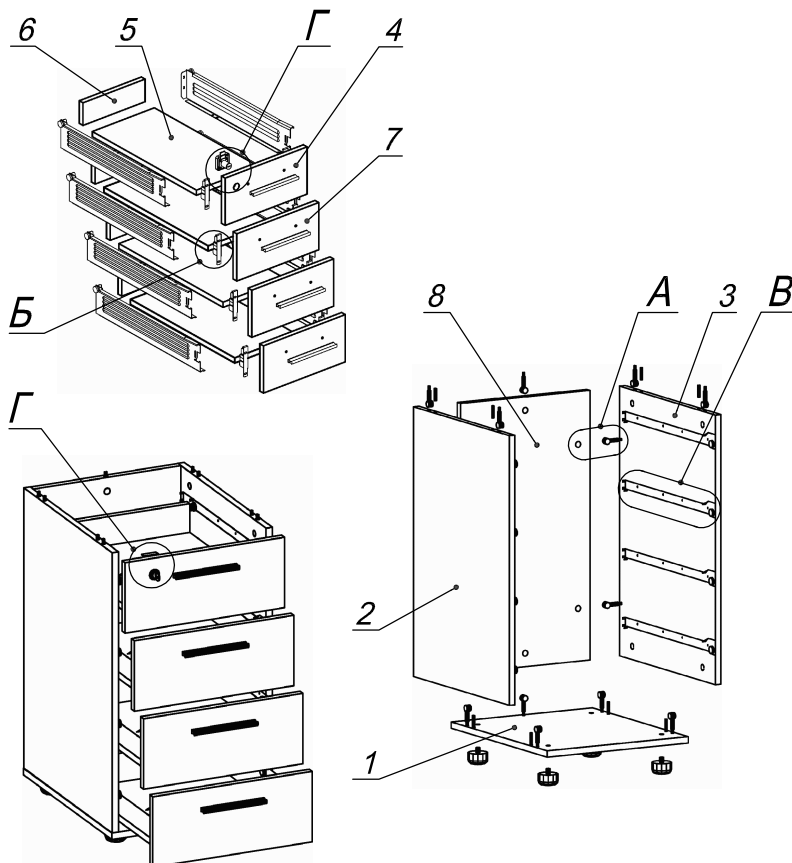

Схема сборки

Вид А

Вид Б

Вид В

Вид Г

Спецификация расхода фурнитуры

1 шт.  Ответная планка к замку СТАНДАРТ	1 шт.  Замок накладной СТАНДАРТ	8 шт.  Демпфер двери	8 шт.  Направляющие Sambox СТЯЖКА 86
4 компл.  Направляющие Sambox 86x450	14 шт.  Стяжка MiniFix - ЭКСЦЕНТРИК - 16/d15/без покр.	14 шт.  Стяжка MiniFix - ДЮБЕЛЬ - 34	14 шт.  Стяжка MiniFix - ЗАГЛУШКА (пласт.)
2 шт.  Саморез d3,0x13/потайной	48 шт.  Саморез d3,5x16/потайной	4 шт.  Саморез d3,5x20/потайной	32 шт.  Саморез d4,0x16/потайной
8 шт.  Шкант d6x30/бук	4 шт.  Опора регул. PERMO d49xh28(+20)	8 шт.  Винт M4x20/с бурт.	4 шт.  Ручка "UA03" СТАНДАРТ L128 (алюм.)

Спецификация по деталям

Поз.	Кол., шт.	Название	h, мм	Размер габ., мм x мм
1	1	Дно	16	408 x 480
2	1	Бок лв.	16	684 x 480
3	1	Бок пр.	16	684 x 480
4	1	Фасад ящика	16	404 x 172
5	4	Дно ящика	16	448 x 342
6	4	Задняя ст. ящика	16	70 x 342
7	3	Фасад ящика	16	404 x 172
8	1	З/стенка	16	684 x 374