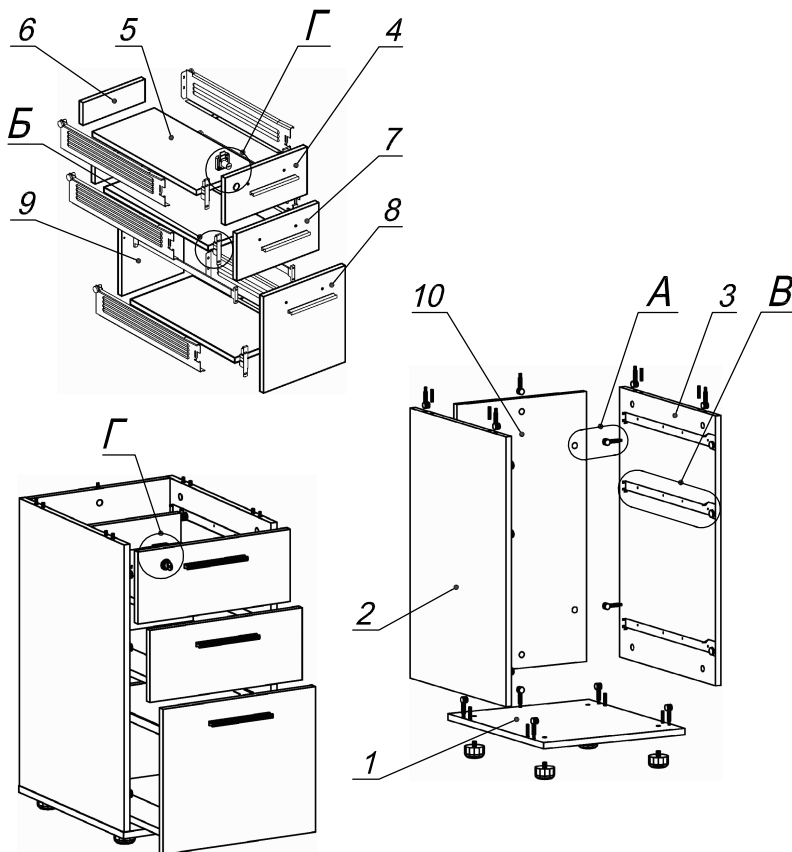

Схема сборки

Вид А

Вид Б

Вид В

Вид Г

Спецификация расхода фурнитуры

1 шт.  Ответная планка к замку СТАНДАРТ	1 шт.  Замок накладной СТАНДАРТ	6 шт.  Демпфер двери	6 шт.  Направляющие Sambox СТЯЖКА 86
3 компл.  Направляющие Sambox 86x450	2 шт.  Релинг (продольный) для файловых папок L-450 (овал)	14 шт.  Стяжка MiniFix - ЭКСЦЕНТРИК - 16/d15/без покр.	14 шт.  Стяжка MiniFix - ДЮБЕЛЬ - 34
14 шт.  Стяжка MiniFix - ЗАГЛУШКА (пласт.)	2 шт.  Саморез d3,0x13/потайной	68 шт.  Саморез d3,5(4,0)x16 потайной	4 шт.  Саморез d3,5x20/потайной
8 шт.  Шкант d6x30/бук	3 шт.  Ручка "UA03" СТАНДАРТ L128 (алюм.)	6 шт.  Винт M4x20/с бурт.	4 шт.  Опора регулир. PERMO d49xh28(+20)

Спецификация по деталям

Поз.	Кол., шт.	Название	h, мм	Размер габ., мм х мм
1	1	Дно	16	408 х 480
2	1	Бок лв.	16	684 х 480
3	1	Бок пр.	16	684 х 480
4	1	Фасад ящика	16	404 х 172
5	3	Дно ящика	16	448 х 342
6	2	Задняя ст. ящика	16	70 х 342
7	1	Фасад ящика	16	404 х 172
8	1	Фасад ящика	16	404 х 346
9	1	Задняя ст. ящика	16	260 х 342
10	1	З/стенка	16	684 х 374