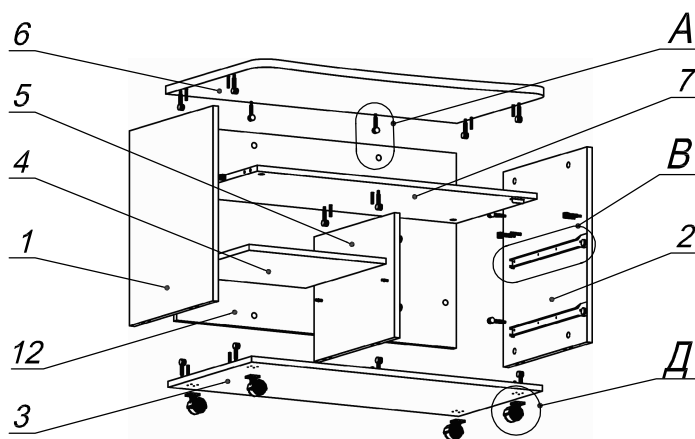

Схема сборки

Б

Вид Б

Вид В

Вид Г

Вид Д

Спецификация расхода фурнитуры

1 шт.  Ответная планка к замку СТАНДАРТ	1 шт.  Замок накладной СТАНДАРТ	4 шт.  Демпфер двери	4 шт.  Направляющие Sambox СТЯЖКА 86
2 компл.  Направляющие Sambox 86x400	4 шт.  Полкодержатель (d5), блест.	24 шт.  Стяжка MiniFix - ЭКСЦЕНТРИК - 16/d15/без покр.	24 шт.  Стяжка MiniFix - ДЮБЕЛЬ - 34
24 шт.  Стяжка MiniFix - ЗАГЛУШКА (пласт.)	2 шт.  Саморез d3,0x13/потайной	56 шт.  Саморез d3,5(4,0)x16 /потайной	4 шт.  Саморез d3,5x20/потайной
16 шт.  Шканти d6x30/бук	4 шт.  Винт M4x20/с бурт.	2 шт.  Ручка "UA03" СТАНДАРТ L128 (алюм.)	4 шт.  Опора рол. Tandema-Mini/h52

Спецификация по деталям

Поз.	Кол., шт.	Название	h, мм	Размер габ., мм х мм
1	1	Бок лв.	16	530 х 448
2	1	Бок пр.	16	530 х 448
3	1	Дно	16	898 х 448
4	1	Полка съёмная	16	423 х 430
5	1	Стойка	16	339 х 431
6	1	Крышка	22	900 х 500
7	1	Полка	16	864 х 431
8	1	Фасад ящика	16	454 х 184
9	2	Дно ящика	16	398 х 392
10	2	Задняя ст. ящика	16	70 х 392
11	1	Фасад ящика	16	454 х 184
12	1	З/стенка	16	530 х 864