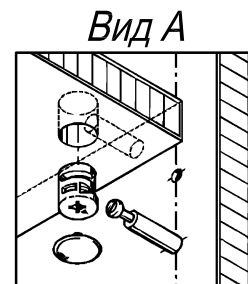

Схема сборки

Б

Вид Б

Вид В

Вид Г

Вид Д

Спецификация расхода фурнитуры

1 шт.  Ответная планка к замку СТАНДАРТ	1 шт.  Замок накладной СТАНДАРТ	4 шт.  Демпфер двери	4 шт.  Направляющие Sambox СТЯЖКА 86
2 компл.  Направляющие Sambox 86x400	4 шт.  Полкодержатель (d5), блест.	24 шт.  Стяжка MiniFix - ЭКСЦЕНТРИК - 16/d15/без покр.	24 шт.  Стяжка MiniFix - ДЮБЕЛЬ - 34
24 шт.  Стяжка MiniFix - ЗАГЛУШКА (пласт.)	2 шт.  Саморез d3,0x13/потайной	56 шт.  Саморез d3,5(4,0)x16 /потайной	4 шт.  Саморез d3,5x20/потайной
16 шт.  Шканти d6x30/бук	4 шт.  Винт M4x20/с бурт.	2 шт.  Ручка "UA03" СТАНДАРТ L128 (алюм.)	4 шт.  Опора рол. Tandema-Mini/h52

Спецификация по деталям

Поз.	Кол., шт.	Название	h, мм	Размер габ., мм х мм
1	1	Бок лв.	16	530 х 448
2	1	Бок пр.	16	530 х 448
3	1	Дно	16	898 х 448
4	1	Полка съёмная	16	423 х 430
5	1	Стойка	16	339 х 431
6	1	Крышка	22	900 х 500
7	1	Полка	16	864 х 431
8	1	Фасад ящика	16	454 х 184
9	2	Дно ящика	16	398 х 392
10	2	Задняя ст. ящика	16	70 х 392
11	1	Фасад ящика	16	454 х 184
12	1	З/стенка	16	530 х 864