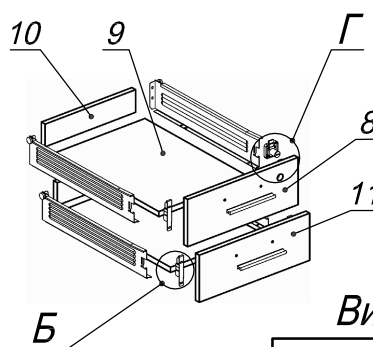

Схема сборки

Б

Вид Б

Вид В

Вид Г

Вид Д

Спецификация расхода фурнитуры

1 шт.  Ответная планка к замку СТАНДАРТ	1 шт.  Замок накладной СТАНДАРТ	4 шт.  Демпфер двери	4 шт.  Направляющие Sambox СТЯЖКА 86
2 компл.  Направляющие Sambox 86x400	4 шт.  Полкодержатель (d5), блест.	24 шт.  Стяжка MiniFix - ЭКСЦЕНТРИК - 16/d15/без покр.	24 шт.  Стяжка MiniFix - ДЮБЕЛЬ - 34
24 шт.  Стяжка MiniFix - ЗАГЛУШКА (пласт.)	2 шт.  Саморез d3,0x13/потайной	56 шт.  Саморез d3,5(4,0)x16 /потайной	4 шт.  Саморез d3,5x20/потайной
16 шт.  Шканти d6x30/бук	4 шт.  Винт M4x20/с бурт.	2 шт.  Ручка "UA03" СТАНДАРТ L128 (алюм.)	4 шт.  Опора рол. Tandema-Mini/h52

Спецификация по деталям

Поз.	Кол., шт.	Название	h, мм	Размер габ., мм х мм
1	1	Бок лв.	16	530 х 448
2	1	Бок пр.	16	530 х 448
3	1	Дно	16	898 х 448
4	1	Полка съёмная	16	423 х 430
5	1	Стойка	16	339 х 431
6	1	Крышка	22	900 х 500
7	1	Полка	16	864 х 431
8	1	Фасад ящика	16	454 х 184
9	2	Дно ящика	16	398 х 392
10	2	Задняя ст. ящика	16	70 х 392
11	1	Фасад ящика	16	454 х 184
12	1	З/стенка	16	530 х 864