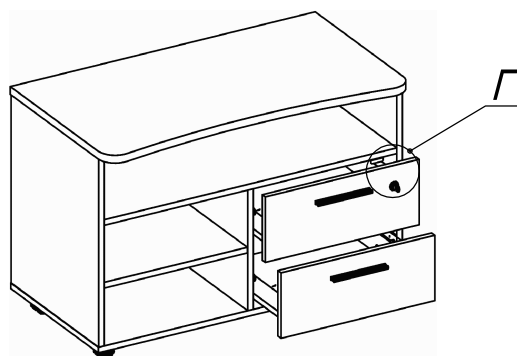

Схема сборки

Б

Вид Б

Вид В

Вид Г

Вид Д

Спецификация расхода фурнитуры

1 шт.  Ответная планка к замку СТАНДАРТ	1 шт.  Замок накладной СТАНДАРТ	4 шт.  Демпфер двери	4 шт.  Направляющие Sambox СТЯЖКА 86
2 компл.  Направляющие Sambox 86x400	4 шт.  Полкодержатель (d5), блест.	24 шт.  Стяжка MiniFix - ЭКСЦЕНТРИК - 16/d15/без покр.	24 шт.  Стяжка MiniFix - ДЮБЕЛЬ - 34
24 шт.  Стяжка MiniFix - ЗАГЛУШКА (пласт.)	2 шт.  Саморез d3,0x13/потайной	56 шт.  Саморез d3,5(4,0)x16 /потайной	4 шт.  Саморез d3,5x20/потайной
16 шт.  Шканти d6x30/бук	4 шт.  Винт M4x20/с бурт.	2 шт.  Ручка "UA03" СТАНДАРТ L128 (алюм.)	4 шт.  Опора рол. Tandema-Mini/h52

Спецификация по деталям

Поз.	Кол., шт.	Название	h, мм	Размер габ., мм х мм
1	1	Бок лв.	16	530 х 448
2	1	Бок пр.	16	530 х 448
3	1	Дно	16	898 х 448
4	1	Полка съёмная	16	423 х 430
5	1	Стойка	16	339 х 431
6	1	Крышка	22	900 х 500
7	1	Полка	16	864 х 431
8	1	Фасад ящика	16	454 х 184
9	2	Дно ящика	16	398 х 392
10	2	Задняя ст. ящика	16	70 х 392
11	1	Фасад ящика	16	454 х 184
12	1	З/стенка	16	530 х 864