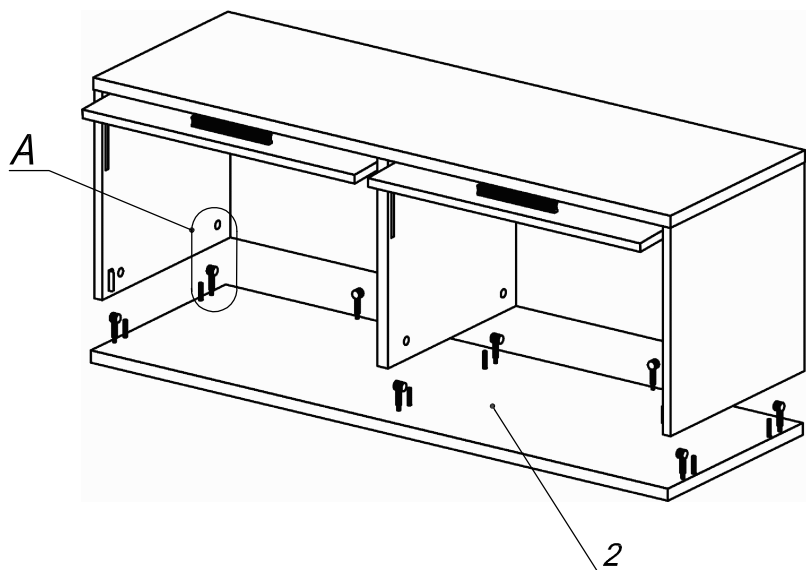

Схема сборки

Вид А

Вид Б

Вид В

Вид Г

Вид Д

Спецификация по деталям

Поз.	Кол., шт.	Название	h, мм	Размер габ., мм x мм
1	1	Крышка	22	1200 x 400
2	1	Дно	22	1200 x 400
3	1	Боковина Пр	16	378 x 398
4	1	Боковина Л	16	378 x 398
5	2	Дверь	16	372 x 566
6	1	Стойка	22	378 x 381
7	1	З/стенка	16	378 x 1166

Спецификация расхода фурнитуры

<p>2 компл.</p>  <p>Lift Up</p>	<p>2 шт.</p>  <p>Ответная планка к замку СТАНДАРТ</p>	<p>2 шт.</p>  <p>Подвеска шкафная SAH-302</p>	<p>2 шт.</p>  <p>Подвеска шкафная SAH-302 - крючек</p>	<p>10 шт.</p>  <p>Стяжка MiniFix - ЭКСЦЕНТРИК - 16/d15/без покр.</p>	<p>2 шт.</p>  <p>Стяжка MiniFix - ЭКСЦЕНТРИК - 22/d15/без покр.</p>	<p>12 шт.</p>  <p>Стяжка MiniFix - ДЮБЕЛЬ - 34</p>
<p>12 шт.</p>  <p>Стяжка MiniFix - ЗАГЛУШКА (пласт.)</p>	<p>4 шт.</p>  <p>Стяжка VB 35 D/16 - ЭКСЦЕНТРИК</p>	<p>4 шт.</p>  <p>Стяжка VB 35 D/16 - ДЮБЕЛЬ - DU321</p>	<p>12 шт.</p>  <p>Шкант d6x30/бук</p>	<p>2 шт.</p>  <p>Дюбель стеновой S8x40</p>	<p>4 шт.</p>  <p>Саморез d3,0x13/потайной</p>	<p>24 шт.</p>  <p>Саморез d3,0x15/потайной</p>
<p>4 шт.</p>  <p>Саморез d3,5x16/потайной</p>	<p>4 шт.</p>  <p>Винт M4x20/с бурт.</p>	<p>2 шт.</p>  <p>Ручка "UA03" СТАНДАРТ L128 (алюм.)</p>				