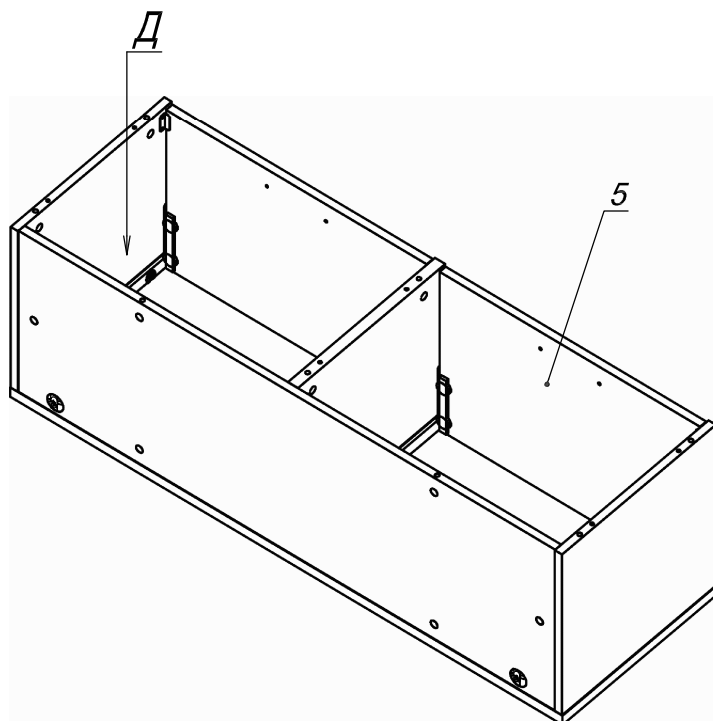

Схема сборки

Вид А

Вид Б

Вид В

Вид Г

Вид Д

Спецификация по деталям

Поз.	Кол., шт.	Название	h, мм	Размер габ., мм x мм
1	1	Крышка	22	1200 x 400
2	1	Дно	22	1200 x 400
3	1	Боковина Пр	16	378 x 398
4	1	Боковина Л	16	378 x 398
5	2	Дверь	16	372 x 566
6	1	Стойка	22	378 x 381
7	1	З/стенка	16	378 x 1166

Спецификация расхода фурнитуры

<p>2 компл.</p>  <p>Lift Up</p>	<p>2 шт.</p>  <p>Ответная планка к замку СТАНДАРТ</p>	<p>2 шт.</p>  <p>Подвеска шкафная SAH-302</p>	<p>2 шт.</p>  <p>Подвеска шкафная SAH-302 - крючек</p>	<p>10 шт.</p>  <p>Стяжка MiniFix - ЭКСЦЕНТРИК - 16/d15/без покр.</p>	<p>2 шт.</p>  <p>Стяжка MiniFix - ЭКСЦЕНТРИК - 22/d15/без покр.</p>	<p>12 шт.</p>  <p>Стяжка MiniFix - ДЮБЕЛЬ - 34</p>
<p>12 шт.</p>  <p>Стяжка MiniFix - ЗАГЛУШКА (пласт.)</p>	<p>4 шт.</p>  <p>Стяжка VB 35 D/16 - ЭКСЦЕНТРИК</p>	<p>4 шт.</p>  <p>Стяжка VB 35 D/16 - ДЮБЕЛЬ - DU321</p>	<p>12 шт.</p>  <p>Шкант d6x30/бук</p>	<p>2 шт.</p>  <p>Дюбель стеновой S8x40</p>	<p>4 шт.</p>  <p>Саморез d3,0x13/потайной</p>	<p>24 шт.</p>  <p>Саморез d3,0x15/потайной</p>
<p>4 шт.</p>  <p>Саморез d3,5x16/потайной</p>	<p>4 шт.</p>  <p>Винт M4x20/с бурт.</p>	<p>2 шт.</p>  <p>Ручка "UA03" СТАНДАРТ L128 (алюм.)</p>				