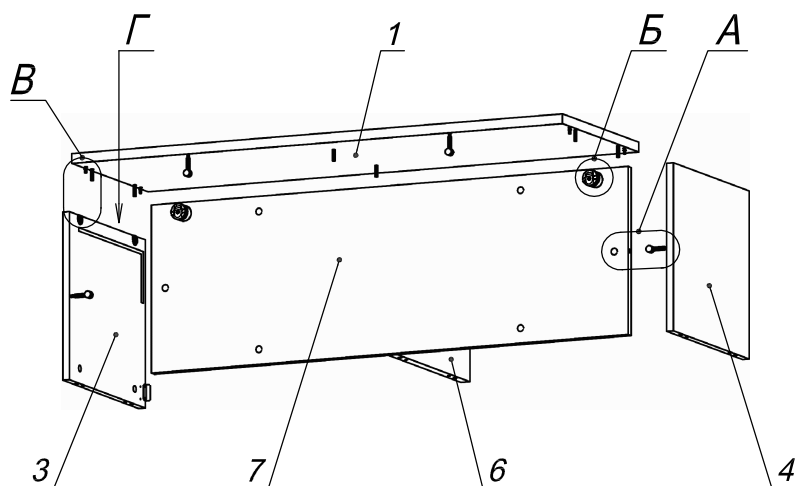

Схема сборки

Вид А

Вид Б

Вид В

Вид Г

Вид Д

Спецификация по деталям

Поз.	Кол., шт.	Название	h, мм	Размер габ., мм x мм
1	1	Крышка	22	1200 x 400
2	1	Дно	22	1200 x 400
3	1	Боковина Пр	16	378 x 398
4	1	Боковина Л	16	378 x 398
5	2	Дверь	16	372 x 566
6	1	Стойка	22	378 x 381
7	1	З/стенка	16	378 x 1166

Спецификация расхода фурнитуры

<p>2 компл.</p>  <p>Lift Up</p>	<p>2 шт.</p>  <p>Ответная планка к замку СТАНДАРТ</p>	<p>2 шт.</p>  <p>Подвеска шкафная SAH-302</p>	<p>2 шт.</p>  <p>Подвеска шкафная SAH-302 - крючек</p>	<p>10 шт.</p>  <p>Стяжка MiniFix - ЭКСЦЕНТРИК - 16/d15/без покр.</p>	<p>2 шт.</p>  <p>Стяжка MiniFix - ЭКСЦЕНТРИК - 22/d15/без покр.</p>	<p>12 шт.</p>  <p>Стяжка MiniFix - ДЮБЕЛЬ - 34</p>
<p>12 шт.</p>  <p>Стяжка MiniFix - ЗАГЛУШКА (пласт.)</p>	<p>4 шт.</p>  <p>Стяжка VB 35 D/16 - ЭКСЦЕНТРИК</p>	<p>4 шт.</p>  <p>Стяжка VB 35 D/16 - ДЮБЕЛЬ - DU321</p>	<p>12 шт.</p>  <p>Шкант d6x30/бук</p>	<p>2 шт.</p>  <p>Дюбель стеновой S8x40</p>	<p>4 шт.</p>  <p>Саморез d3,0x13/потайной</p>	<p>24 шт.</p>  <p>Саморез d3,0x15/потайной</p>
<p>4 шт.</p>  <p>Саморез d3,5x16/потайной</p>	<p>4 шт.</p>  <p>Винт M4x20/с бурт.</p>	<p>2 шт.</p>  <p>Ручка "UA03" СТАНДАРТ L128 (алюм.)</p>				