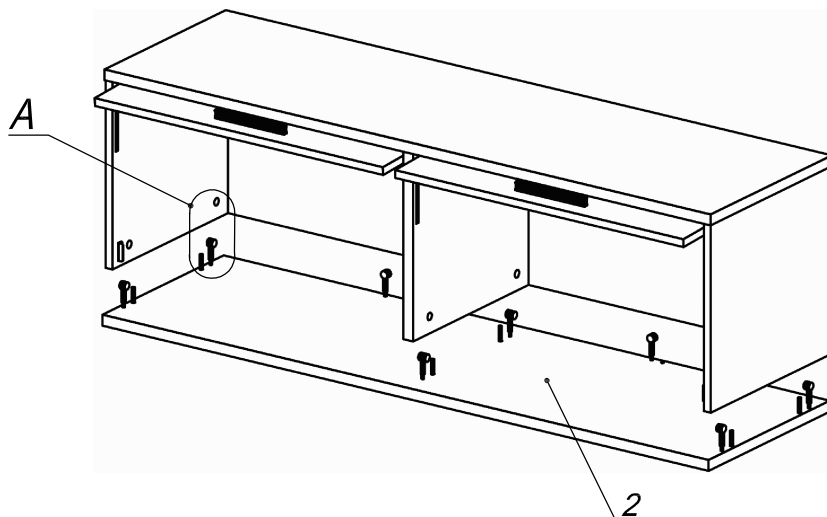

Схема сборки

Вид А

Вид Б

Вид В

Вид Г

Вид Д

Спецификация по деталям

Поз.	Кол., шт.	Название	h, мм	Размер габ., мм x мм
1	1	Крышка	22	1400 x 400
2	1	Дно	22	1400 x 400
3	1	Боковина Пр	16	378 x 398
4	1	Боковина Л	16	378 x 398
5	2	Дверь	16	372 x 666
6	1	Стойка	22	378 x 381
7	1	З/стенка	16	378 x 1366

Спецификация расхода фурнитуры

<p>2 компл.</p>  <p>Lift Up</p>	<p>2 шт.</p>  <p>Ответная планка к замку СТАНДАРТ</p>	<p>2 шт.</p>  <p>Подвеска шкафная SAH-302</p>	<p>2 шт.</p>  <p>Подвеска шкафная SAH-302 - крючек</p>	<p>10 шт.</p>  <p>Стяжка MiniFix - ЭКСЦЕНТРИК - 16/d15/без покр.</p>	<p>2 шт.</p>  <p>Стяжка MiniFix - ЭКСЦЕНТРИК - 22/d15/без покр.</p>	<p>12 шт.</p>  <p>Стяжка MiniFix - ДЮБЕЛЬ - 34</p>
<p>12 шт.</p>  <p>Стяжка MiniFix - ЗАГЛУШКА (пласт.)</p>	<p>4 шт.</p>  <p>Стяжка VB 35 D/16 - ЭКСЦЕНТРИК</p>	<p>4 шт.</p>  <p>Стяжка VB 35 D/16 - ДЮБЕЛЬ - DU321</p>	<p>12 шт.</p>  <p>Шкант d6x30/бук</p>	<p>2 шт.</p>  <p>Дюбель стеновой S8x40</p>	<p>4 шт.</p>  <p>Саморез d3,0x13/потайной</p>	<p>24 шт.</p>  <p>Саморез d3,0x15/потайной</p>
<p>4 шт.</p>  <p>Саморез d3,5x16/потайной</p>	<p>4 шт.</p>  <p>Винт M4x20/с бурт.</p>	<p>2 шт.</p>  <p>Ручка "UA03" СТАНДАРТ L128 (алюм.)</p>				