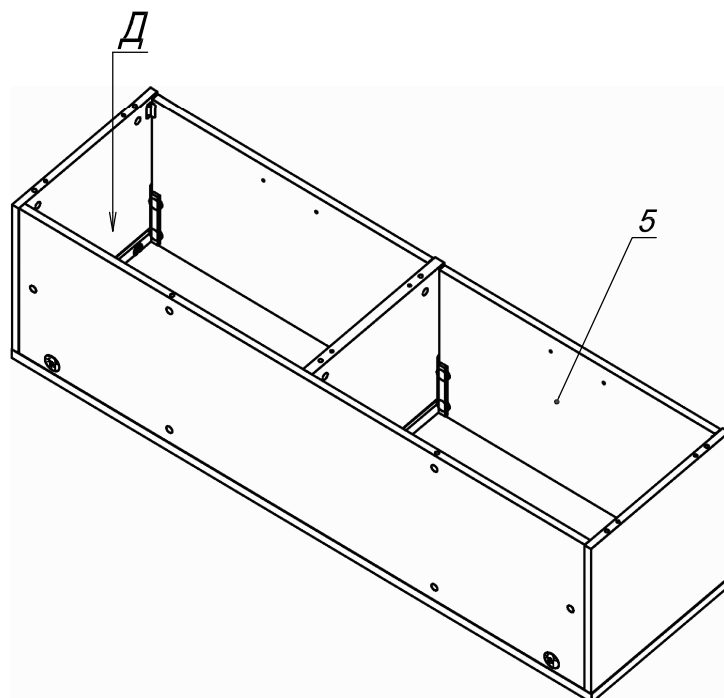

Схема сборки

Вид А

Вид Б

Вид В

Вид Г

Вид Д

Спецификация по деталям

Поз.	Кол., шт.	Название	h, мм	Размер габ., мм x мм
1	1	Крышка	22	1400 x 400
2	1	Дно	22	1400 x 400
3	1	Боковина Пр	16	378 x 398
4	1	Боковина Л	16	378 x 398
5	2	Дверь	16	372 x 666
6	1	Стойка	22	378 x 381
7	1	З/стенка	16	378 x 1366

Спецификация расхода фурнитуры

<p>2 компл.</p>  <p>Lift Up</p>	<p>2 шт.</p>  <p>Ответная планка к замку СТАНДАРТ</p>	<p>2 шт.</p>  <p>Подвеска шкафная SAH-302</p>	<p>2 шт.</p>  <p>Подвеска шкафная SAH-302 - крючек</p>	<p>10 шт.</p>  <p>Стяжка MiniFix - ЭКСЦЕНТРИК - 16/d15/без покр.</p>	<p>2 шт.</p>  <p>Стяжка MiniFix - ЭКСЦЕНТРИК - 22/d15/без покр.</p>	<p>12 шт.</p>  <p>Стяжка MiniFix - ДЮБЕЛЬ - 34</p>
<p>12 шт.</p>  <p>Стяжка MiniFix - ЗАГЛУШКА (пласт.)</p>	<p>4 шт.</p>  <p>Стяжка VB 35 D/16 - ЭКСЦЕНТРИК</p>	<p>4 шт.</p>  <p>Стяжка VB 35 D/16 - ДЮБЕЛЬ - DU321</p>	<p>12 шт.</p>  <p>Шкант d6x30/бук</p>	<p>2 шт.</p>  <p>Дюбель стеновой S8x40</p>	<p>4 шт.</p>  <p>Саморез d3,0x13/потайной</p>	<p>24 шт.</p>  <p>Саморез d3,0x15/потайной</p>
<p>4 шт.</p>  <p>Саморез d3,5x16/потайной</p>	<p>4 шт.</p>  <p>Винт M4x20/с бурт.</p>	<p>2 шт.</p>  <p>Ручка "UA03" СТАНДАРТ L128 (алюм.)</p>				