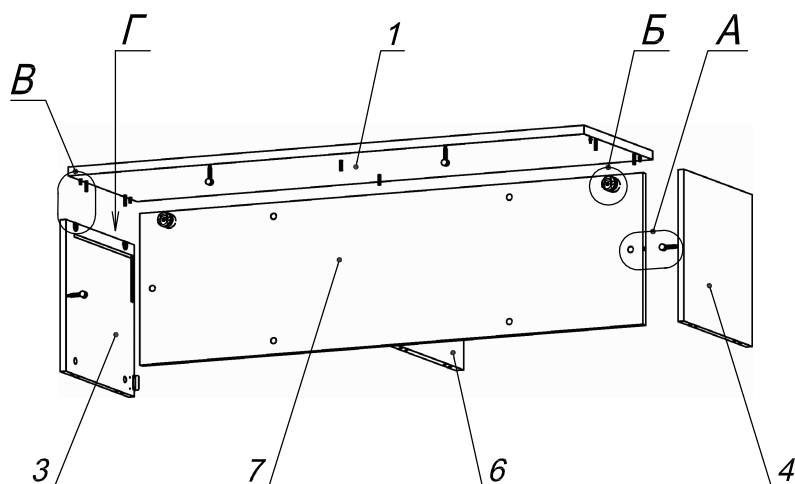

Схема сборки

Вид А

Вид Б

Вид В

Вид Г

Вид Д

Спецификация по деталям

Поз.	Кол., шт.	Название	h, мм	Размер габ., мм x мм
1	1	Крышка	22	1400 x 400
2	1	Дно	22	1400 x 400
3	1	Боковина Пр	16	378 x 398
4	1	Боковина Л	16	378 x 398
5	2	Дверь	16	372 x 666
6	1	Стойка	22	378 x 381
7	1	З/стенка	16	378 x 1366

Спецификация расхода фурнитуры

<p>2 компл.</p>  <p>Lift Up</p>	<p>2 шт.</p>  <p>Ответная планка к замку СТАНДАРТ</p>	<p>2 шт.</p>  <p>Подвеска шкафная SAH-302</p>	<p>2 шт.</p>  <p>Подвеска шкафная SAH-302 - крючек</p>	<p>10 шт.</p>  <p>Стяжка MiniFix - ЭКСЦЕНТРИК - 16/d15/без покр.</p>	<p>2 шт.</p>  <p>Стяжка MiniFix - ЭКСЦЕНТРИК - 22/d15/без покр.</p>	<p>12 шт.</p>  <p>Стяжка MiniFix - ДЮБЕЛЬ - 34</p>
<p>12 шт.</p>  <p>Стяжка MiniFix - ЗАГЛУШКА (пласт.)</p>	<p>4 шт.</p>  <p>Стяжка VB 35 D/16 - ЭКСЦЕНТРИК</p>	<p>4 шт.</p>  <p>Стяжка VB 35 D/16 - ДЮБЕЛЬ - DU321</p>	<p>12 шт.</p>  <p>Шкант d6x30/бук</p>	<p>2 шт.</p>  <p>Дюбель стеновой S8x40</p>	<p>4 шт.</p>  <p>Саморез d3,0x13/потайной</p>	<p>24 шт.</p>  <p>Саморез d3,0x15/потайной</p>
<p>4 шт.</p>  <p>Саморез d3,5x16/потайной</p>	<p>4 шт.</p>  <p>Винт M4x20/с бурт.</p>	<p>2 шт.</p>  <p>Ручка "UA03" СТАНДАРТ L128 (алюм.)</p>				