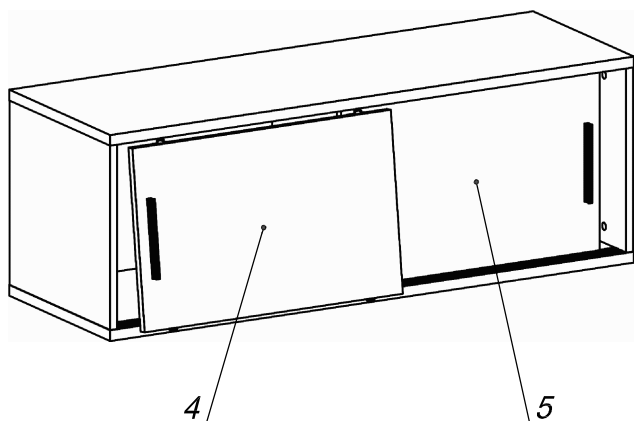

Схема сборки

Вид А

Вид Б

Спецификация расхода фурнитуры

2 шт.  Подвеска шкафная SAH-302	2 шт.  Подвеска шкафная SAH-302 - крючок	2 шт.  Дюбель стеновой S8x40	18 шт.  Стяжка MiniFix - ЭКСЦЕНТРИК - 16/d15/без покр.
18 шт.  Стяжка MiniFix - ДЮБЕЛЬ - 34	18 шт.  Стяжка MiniFix - ЗАГЛУШКА (пласт.)	12 шт.  Шкант d6x30/бук	4 шт.  Саморез d3,5x16/потайной
16 шт.  Саморез d3,5x20/полукр.	4 шт.  Винт M4x20/с бурт.	2 шт.  Ручка "UA03" СТАНДАРТ L128 (алюм.)	4 шт.  SLIDE LINE 55 Направляющий верхний элемент
4 шт.  SLIDE LINE 55 Направляющий нижний элемент	4,66 м  SLIDE LINE 55 Профиль		

Спецификация по деталям

Поз.	Кол., шт.	Название	h, мм	Размер габ., мм x мм
1	1	Крышка	22	1200 x 400
2	1	Дно	22	1200 x 400
3	1	Стойка	16	378 x 324
4	1	Дверь Л	16	369 x 592
5	1	Дверь Пр	16	369 x 592
6	1	З/стенка	16	378 x 1166
7	2	Боковина	16	378 x 398