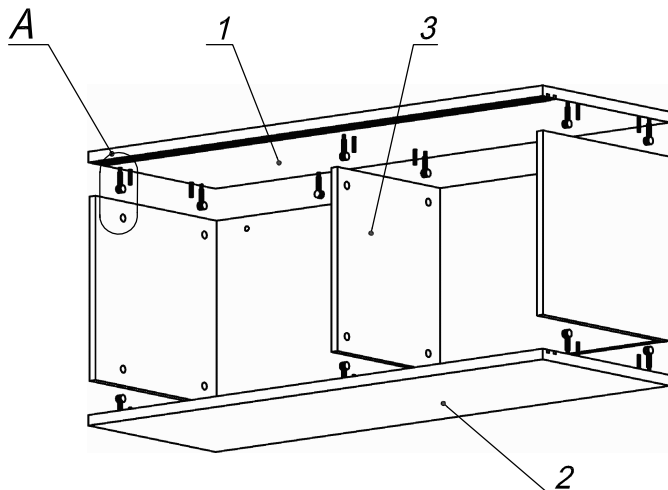

Схема сборки

Вид А

Вид Б

Спецификация расхода фурнитуры

2 шт.  Подвеска шкафная SAH-302	2 шт.  Подвеска шкафная SAH-302 - крючок	2 шт.  Дюбель стеновой S8x40	18 шт.  Стяжка MiniFix - ЭКСЦЕНТРИК - 16/d15/без покр.
18 шт.  Стяжка MiniFix - ДЮБЕЛЬ - 34	18 шт.  Стяжка MiniFix - ЗАГЛУШКА (пласт.)	12 шт.  Шкант d6x30/бук	4 шт.  Саморез d3,5x16/потайной
16 шт.  Саморез d3,5x20/полукр.	4 шт.  Винт M4x20/с бурт.	2 шт.  Ручка "UA03" СТАНДАРТ L128 (алюм.)	4 шт.  SLIDE LINE 55 Направляющий верхний элемент
4 шт.  SLIDE LINE 55 Направляющий нижний элемент	4,66 м  SLIDE LINE 55 Профиль		

Спецификация по деталям

Поз.	Кол., шт.	Название	h, мм	Размер габ., мм x мм
1	1	Крышка	22	1200 x 400
2	1	Дно	22	1200 x 400
3	1	Стойка	16	378 x 324
4	1	Дверь Л	16	369 x 592
5	1	Дверь Пр	16	369 x 592
6	1	З/стенка	16	378 x 1166
7	2	Боковина	16	378 x 398