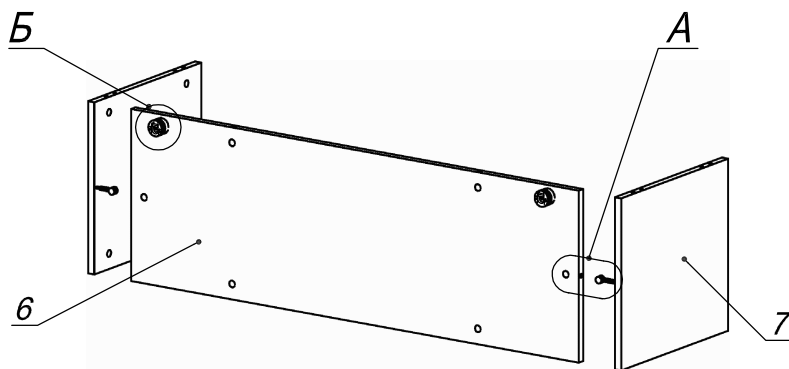

Схема сборки

Вид А

Вид Б

Спецификация расхода фурнитуры

2 шт.  Подвеска шкафная SAH-302	2 шт.  Подвеска шкафная SAH-302 - крючок	2 шт.  Дюбель стеновой S8x40	18 шт.  Стяжка MiniFix - ЭКСЦЕНТРИК - 16/d15/без покр.
18 шт.  Стяжка MiniFix - ДЮБЕЛЬ - 34	18 шт.  Стяжка MiniFix - ЗАГЛУШКА (пласт.)	12 шт.  Шкант d6x30/бук	4 шт.  Саморез d3,5x16/потайной
16 шт.  Саморез d3,5x20/полукр.	4 шт.  Винт M4x20/с бурт.	2 шт.  Ручка "UA03" СТАНДАРТ L128 (алюм.)	4 шт.  SLIDE LINE 55 Направляющий верхний элемент
4 шт.  SLIDE LINE 55 Направляющий нижний элемент	4,66 м  SLIDE LINE 55 Профиль		

Спецификация по деталям

Поз.	Кол., шт.	Название	h, мм	Размер габ., мм x мм
1	1	Крышка	22	1200 x 400
2	1	Дно	22	1200 x 400
3	1	Стойка	16	378 x 324
4	1	Дверь Л	16	369 x 592
5	1	Дверь Пр	16	369 x 592
6	1	З/стенка	16	378 x 1166
7	2	Боковина	16	378 x 398