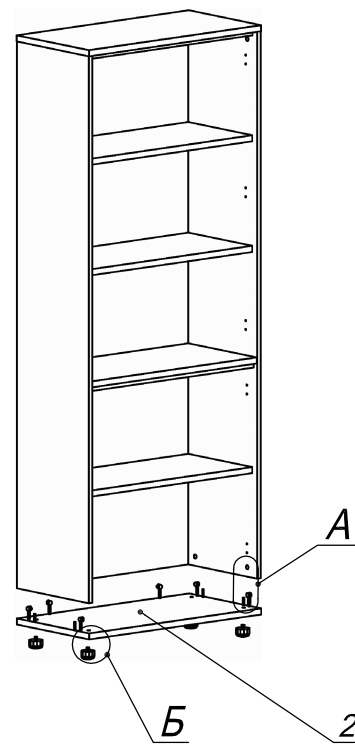

**Схема сборки**

**Вид А**

**Вид Б**

**Вид Д**

**Вид Е**

**Вид В**

**Вид Г**

**Спецификация сборочных единиц**

Поз.	Кол., шт.	Название	h, мм	Размер габ., мм x мм
11	1	Дверь стекл. Л	20	1174 x 380
12	1	Дверь стекл. Пр	20	1174 x 380

**Спецификация по деталям**

Поз.	Кол., шт.	Название	h, мм	Размер габ., мм x мм
1	1	Крышка	22	800 x 400
2	1	Дно	22	800 x 400
3	3	Полка - тип 2	22	766 x 354
4	1	Боковина Пр	16	1978 x 398
5	1	Боковина Л	16	1978 x 398
6	1	Дверь - тип 1Л	16	774 x 380
7	1	Дверь - тип 1Пр	16	774 x 380
8	1	Планка - тип 2	16	766 x 98
9	1	Полка - тип 1	22	766 x 379
10	1	Планка - тип 1	16	766 x 98
13	1	З/стенка	16	1978 x 766

**Спецификация расхода фурнитуры**

4 шт.  Петля внутр. ДСП СТАНДАРТ	4 шт.  Ответная планка к внутр. и нар. петле ДСП СТАНДАРТ	20 шт.  Еврошуруп 6,3x13 полукр.	6 шт.  Петля внутр. алюм. рамки СТАНДАРТ (FGV)	6 компл.  Ответная планка к петле FGV внутр. ал. рамки СТАНДАРТ	12 шт.  Винт М4x8/потай	4 шт.  Демпфер двери
20 шт.  Стяжка MiniFix - ЭКСЦЕНТРИК - 16/d15/без покр.	16 шт.  Стяжка MiniFix - ЭКСЦЕНТРИК - 22/d15/без покр.	36 шт.  Стяжка MiniFix - ДЮБЕЛЬ - 34	36 шт.  Стяжка MiniFix - ЗАГЛУШКА (пласт.)	32 шт.  Шкант d6x30/бук	8 шт.  Саморез d3,5x16/потайной	4 шт.  Опора регулир. PERMO d49xh28(+20)
4 шт.  Винт М4x10/с бурт.	4 шт.  Шайба пластиковая (под винт для стекла)	4 шт.  Винт М4x20/с бурт.	4 шт.  Ручка "UA03" СТАНДАРТ L128 (алюм.)			