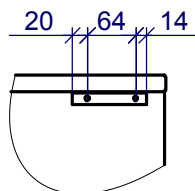

**Схема сборки**

**Вид А**

**Вид Б**

**Вид Д**

**Вид Е**

**Вид В**

**Вид Г**

**Спецификация сборочных единиц**

Поз.	Кол., шт.	Название	h, мм	Размер габ., мм x мм
11	1	Дверь стекл. Л	20	1174 x 380
12	1	Дверь стекл. Пр	20	1174 x 380

**Спецификация по деталям**

Поз.	Кол., шт.	Название	h, мм	Размер габ., мм x мм
1	1	Крышка	22	800 x 400
2	1	Дно	22	800 x 400
3	3	Полка - тип 2	22	766 x 354
4	1	Боковина Пр	16	1978 x 398
5	1	Боковина Л	16	1978 x 398
6	1	Дверь - тип 1Л	16	774 x 380
7	1	Дверь - тип 1Пр	16	774 x 380
8	1	Планка - тип 2	16	766 x 98
9	1	Полка - тип 1	22	766 x 379
10	1	Планка - тип 1	16	766 x 98
13	1	З/стенка	16	1978 x 766

**Спецификация расхода фурнитуры**

4 шт.  Петля внутр. ДСП СТАНДАРТ	4 шт.  Ответная планка к внутр. и нар. петле ДСП СТАНДАРТ	20 шт.  Еврошуруп 6,3x13 полукр.	6 шт.  Петля внутр. алюм. рамки СТАНДАРТ (FGV)	6 компл.  Ответная планка к петле FGV внутр. ал. рамки СТАНДАРТ	12 шт.  Винт М4x8/потай	4 шт.  Демпфер двери
20 шт.  Стяжка MiniFix - ЭКСЦЕНТРИК - 16/d15/без покр.	16 шт.  Стяжка MiniFix - ЭКСЦЕНТРИК - 22/d15/без покр.	36 шт.  Стяжка MiniFix - ДЮБЕЛЬ - 34	36 шт.  Стяжка MiniFix - ЗАГЛУШКА (пласт.)	32 шт.  Шкант d6x30/бук	8 шт.  Саморез d3,5x16/потайной	4 шт.  Опора регулир. PERMO d49xh28(+20)
4 шт.  Винт М4x10/с бурт.	4 шт.  Шайба пластиковая (под винт для стекла)	4 шт.  Винт М4x20/с бурт.	4 шт.  Ручка "UA03" СТАНДАРТ L128 (алюм.)			