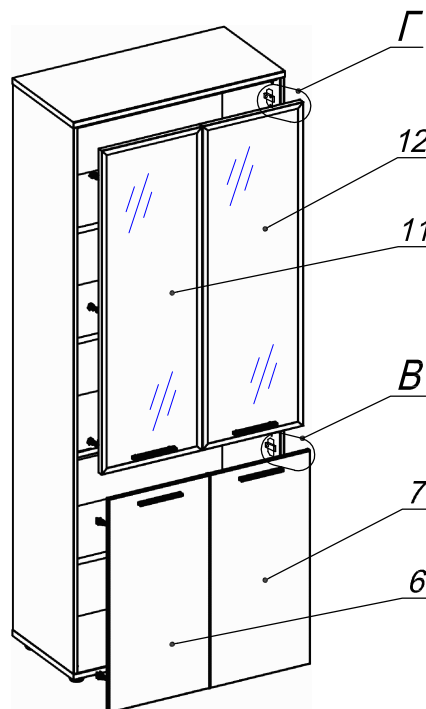

**Схема сборки**

**Вид А**

**Вид Б**

**Вид Д**

**Вид Е**

**Вид В**

**Вид Г**

**Спецификация сборочных единиц**

Поз.	Кол., шт.	Название	h, мм	Размер габ., мм x мм
11	1	Дверь стекл. Л	20	1174 x 380
12	1	Дверь стекл. Пр	20	1174 x 380

**Спецификация по деталям**

Поз.	Кол., шт.	Название	h, мм	Размер габ., мм x мм
1	1	Крышка	22	800 x 400
2	1	Дно	22	800 x 400
3	3	Полка - тип 2	22	766 x 354
4	1	Боковина Пр	16	1978 x 398
5	1	Боковина Л	16	1978 x 398
6	1	Дверь - тип 1Л	16	774 x 380
7	1	Дверь - тип 1Пр	16	774 x 380
8	1	Планка - тип 2	16	766 x 98
9	1	Полка - тип 1	22	766 x 379
10	1	Планка - тип 1	16	766 x 98
13	1	З/стенка	16	1978 x 766

**Спецификация расхода фурнитуры**

4 шт.  Петля внутр. ДСП СТАНДАРТ	4 шт.  Ответная планка к внутр. и нар. петле ДСП СТАНДАРТ	20 шт.  Еврошуруп 6,3x13 полукр.	6 шт.  Петля внутр. алюм. рамки СТАНДАРТ (FGV)	6 компл.  Ответная планка к петле FGV внутр. ал. рамки СТАНДАРТ	12 шт.  Винт М4x8/потай	4 шт.  Демпфер двери
20 шт.  Стяжка MiniFix - ЭКСЦЕНТРИК - 16/d15/без покр.	16 шт.  Стяжка MiniFix - ЭКСЦЕНТРИК - 22/d15/без покр.	36 шт.  Стяжка MiniFix - ДЮБЕЛЬ - 34	36 шт.  Стяжка MiniFix - ЗАГЛУШКА (пласт.)	32 шт.  Шкант d6x30/бук	8 шт.  Саморез d3,5x16/потайной	4 шт.  Опора регулир. PERMO d49xh28(+20)
4 шт.  Винт М4x10/с бурт.	4 шт.  Шайба пластиковая (под винт для стекла)	4 шт.  Винт М4x20/с бурт.	4 шт.  Ручка "UA03" СТАНДАРТ L128 (алюм.)			