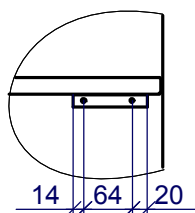

**Схема сборки**

**Вид А**

**Вид Б**

**Вид Д**

**Вид Е**

**Вид В**

**Вид Г**

**Спецификация сборочных единиц**

Поз.	Кол., шт.	Название	h, мм	Размер габ., мм x мм
11	1	Дверь стекл. Л	20	1174 x 380
12	1	Дверь стекл. Пр	20	1174 x 380

**Спецификация по деталям**

Поз.	Кол., шт.	Название	h, мм	Размер габ., мм x мм
1	1	Крышка	22	800 x 400
2	1	Дно	22	800 x 400
3	3	Полка - тип 2	22	766 x 354
4	1	Боковина Пр	16	1978 x 398
5	1	Боковина Л	16	1978 x 398
6	1	Дверь - тип 1Л	16	774 x 380
7	1	Дверь - тип 1Пр	16	774 x 380
8	1	Планка - тип 2	16	766 x 98
9	1	Полка - тип 1	22	766 x 379
10	1	Планка - тип 1	16	766 x 98
13	1	З/стенка	16	1978 x 766

**Спецификация расхода фурнитуры**

4 шт.  Петля внутр. ДСП СТАНДАРТ	4 шт.  Ответная планка к внутр. и нар. петле ДСП СТАНДАРТ	20 шт.  Еврошуруп 6,3x13 полукр.	6 шт.  Петля внутр. алюм. рамки СТАНДАРТ (FGV)	6 компл.  Ответная планка к петле FGV внутр. ал. рамки СТАНДАРТ	12 шт.  Винт М4x8/потай	4 шт.  Демпфер двери
20 шт.  Стяжка MiniFix - ЭКСЦЕНТРИК - 16/d15/без покр.	16 шт.  Стяжка MiniFix - ЭКСЦЕНТРИК - 22/d15/без покр.	36 шт.  Стяжка MiniFix - ДЮБЕЛЬ - 34	36 шт.  Стяжка MiniFix - ЗАГЛУШКА (пласт.)	32 шт.  Шкант d6x30/бук	8 шт.  Саморез d3,5x16/потайной	4 шт.  Опора регулир. PERMO d49xh28(+20)
4 шт.  Винт М4x10/с бурт.	4 шт.  Шайба пластиковая (под винт для стекла)	4 шт.  Винт М4x20/с бурт.	4 шт.  Ручка "UA03" СТАНДАРТ L128 (алюм.)			