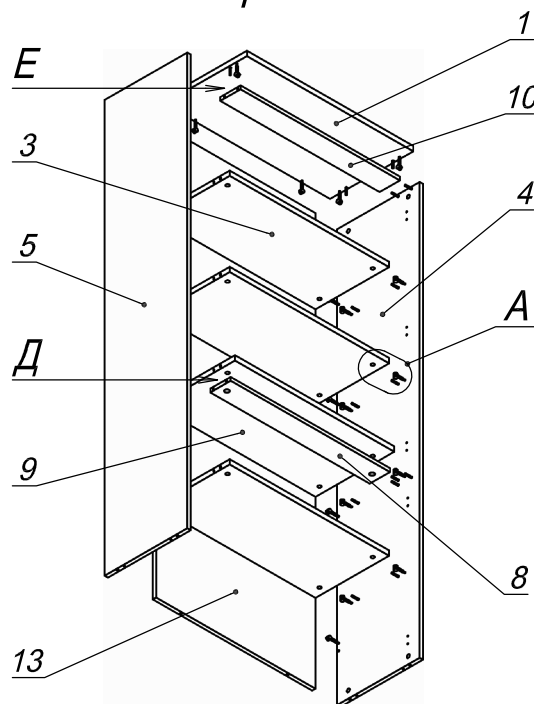

**Схема сборки**

**Вид А**

**Вид Б**

**Вид Д**

**Вид Е**

**Вид В**

**Вид Г**

**Спецификация сборочных единиц**

Поз.	Кол., шт.	Название	h, мм	Размер габ., мм x мм
11	1	Дверь стекл. Л	20	1174 x 380
12	1	Дверь стекл. Пр	20	1174 x 380

**Спецификация по деталям**

Поз.	Кол., шт.	Название	h, мм	Размер габ., мм x мм
1	1	Крышка	22	800 x 400
2	1	Дно	22	800 x 400
3	3	Полка - тип 2	22	766 x 354
4	1	Боковина Пр	16	1978 x 398
5	1	Боковина Л	16	1978 x 398
6	1	Дверь - тип 1Л	16	774 x 380
7	1	Дверь - тип 1Пр	16	774 x 380
8	1	Планка - тип 2	16	766 x 98
9	1	Полка - тип 1	22	766 x 379
10	1	Планка - тип 1	16	766 x 98
13	1	З/стенка	16	1978 x 766

**Спецификация расхода фурнитуры**

4 шт.  Петля внутр. ДСП СТАНДАРТ	4 шт.  Ответная планка к внутр. и нар. петле ДСП СТАНДАРТ	20 шт.  Еврошуруп 6,3x13 полукр.	6 шт.  Петля внутр. алюм. рамки СТАНДАРТ (FGV)	6 компл.  Ответная планка к петле FGV внутр. ал. рамки СТАНДАРТ	12 шт.  Винт М4x8/потай	4 шт.  Демпфер двери
20 шт.  Стяжка MiniFix - ЭКСЦЕНТРИК - 16/d15/без покр.	16 шт.  Стяжка MiniFix - ЭКСЦЕНТРИК - 22/d15/без покр.	36 шт.  Стяжка MiniFix - ДЮБЕЛЬ - 34	36 шт.  Стяжка MiniFix - ЗАГЛУШКА (пласт.)	32 шт.  Шкант d6x30/бук	8 шт.  Саморез d3,5x16/потайной	4 шт.  Опора регулир. PERMO d49xh28(+20)
4 шт.  Винт М4x10/с бурт.	4 шт.  Шайба пластиковая (под винт для стекла)	4 шт.  Винт М4x20/с бурт.	4 шт.  Ручка "UA03" СТАНДАРТ L128 (алюм.)			