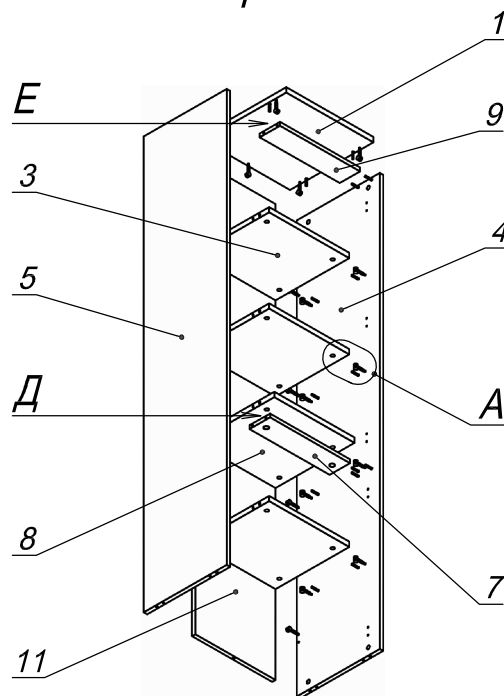

Схема сборки

Вид А

Вид Б

Вид Д

Вид Е

Вид В

Вид Г

Спецификация сборочных единиц

Поз.	Кол., шт.	Название	h, мм	Размер габ., мм x мм
10	1	Дверь стекл. Пр	20	1174 x 380

Спецификация по деталям

Поз.	Кол., шт.	Название	h, мм	Размер габ., мм x мм
1	1	Крышка	22	418 x 400
2	1	Дно	22	418 x 400
3	3	Полка - тип 4	22	384 x 354
4	1	Боковина Пр	16	1978 x 398
5	1	Боковина Л	16	1978 x 398
6	1	Дверь - тип 1Пр	16	774 x 380
7	1	Планка - тип 4	16	384 x 98
8	1	Полка - тип 3	22	384 x 379
9	1	Планка - тип 3	16	384 x 98
11	1	З/стенка	16	1978 x 384

Спецификация расхода фурнитуры

<p>2 шт.</p>  <p>Петля внутр. ДСП СТАНДАРТ</p>	<p>2 шт.</p>  <p>Ответная планка к внутр. и нар. петле ДСП СТАНДАРТ</p>	<p>10 шт.</p>  <p>Еврошуруп 6,3x13 полукр.</p>	<p>3 шт.</p>  <p>Петля внутр. алюм. рамки СТАНДАРТ (FGV)</p>	<p>3 компл.</p>  <p>Ответная планка к петле FGV внутр. ал. рамки СТАНДАРТ</p>	<p>6 шт.</p>  <p>Винт М4x8/потай</p>	<p>2 шт.</p>  <p>Демпфер двери</p>
<p>18 шт.</p>  <p>Стяжка MiniFix - ЭКСЦЕНТРИК - 16/d15/без покр.</p>	<p>16 шт.</p>  <p>Стяжка MiniFix - ЭКСЦЕНТРИК - 22/d15/без покр.</p>	<p>34 шт.</p>  <p>Стяжка MiniFix - ДЮБЕЛЬ - 34</p>	<p>34 шт.</p>  <p>Стяжка MiniFix - ЗАГЛУШКА (пласт.)</p>	<p>32 шт.</p>  <p>Шкант d6x30/бук</p>	<p>4 шт.</p>  <p>Саморез d3,5x16/потайной</p>	<p>4 шт.</p>  <p>Опора регулир. PERMO d49xh28(+20)</p>
<p>2 шт.</p>  <p>Винт М4x10/с бурт.</p>	<p>2 шт.</p>  <p>Шайба пластиковая (под винт для стекла)</p>	<p>2 шт.</p>  <p>Винт М4x20/с бурт.</p>	<p>2 шт.</p>  <p>Ручка "UA03" СТАНДАРТ L128 (алюм.)</p>			