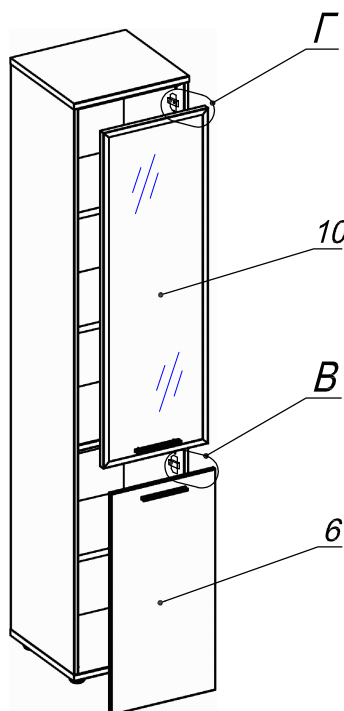

Схема сборки

Вид А

Вид Б

Вид Д

Вид Е

Вид В

Вид Г

Спецификация сборочных единиц

Поз.	Кол., шт.	Название	h, мм	Размер габ., мм x мм
10	1	Дверь стекл. Пр	20	1174 x 380

Спецификация по деталям

Поз.	Кол., шт.	Название	h, мм	Размер габ., мм x мм
1	1	Крышка	22	418 x 400
2	1	Дно	22	418 x 400
3	3	Полка - тип 4	22	384 x 354
4	1	Боковина Пр	16	1978 x 398
5	1	Боковина Л	16	1978 x 398
6	1	Дверь - тип 1Пр	16	774 x 380
7	1	Планка - тип 4	16	384 x 98
8	1	Полка - тип 3	22	384 x 379
9	1	Планка - тип 3	16	384 x 98
11	1	З/стенка	16	1978 x 384

Спецификация расхода фурнитуры

<p>2 шт.</p>  <p>Петля внутр. ДСП СТАНДАРТ</p>	<p>2 шт.</p>  <p>Ответная планка к внутр. и нар. петле ДСП СТАНДАРТ</p>	<p>10 шт.</p>  <p>Еврошуруп 6,3x13 полукр.</p>	<p>3 шт.</p>  <p>Петля внутр. алюм. рамки СТАНДАРТ (FGV)</p>	<p>3 компл.</p>  <p>Ответная планка к петле FGV внутр. ал. рамки СТАНДАРТ</p>	<p>6 шт.</p>  <p>Винт М4x8/потай</p>	<p>2 шт.</p>  <p>Демпфер двери</p>
<p>18 шт.</p>  <p>Стяжка MiniFix - ЭКСЦЕНТРИК - 16/d15/без покр.</p>	<p>16 шт.</p>  <p>Стяжка MiniFix - ЭКСЦЕНТРИК - 22/d15/без покр.</p>	<p>34 шт.</p>  <p>Стяжка MiniFix - ДЮБЕЛЬ - 34</p>	<p>34 шт.</p>  <p>Стяжка MiniFix - ЗАГЛУШКА (пласт.)</p>	<p>32 шт.</p>  <p>Шкант d6x30/бук</p>	<p>4 шт.</p>  <p>Саморез d3,5x16/потайной</p>	<p>4 шт.</p>  <p>Опора регулир. PERMO d49xh28(+20)</p>
<p>2 шт.</p>  <p>Винт М4x10/с бурт.</p>	<p>2 шт.</p>  <p>Шайба пластиковая (под винт для стекла)</p>	<p>2 шт.</p>  <p>Винт М4x20/с бурт.</p>	<p>2 шт.</p>  <p>Ручка "UA03" СТАНДАРТ L128 (алюм.)</p>			