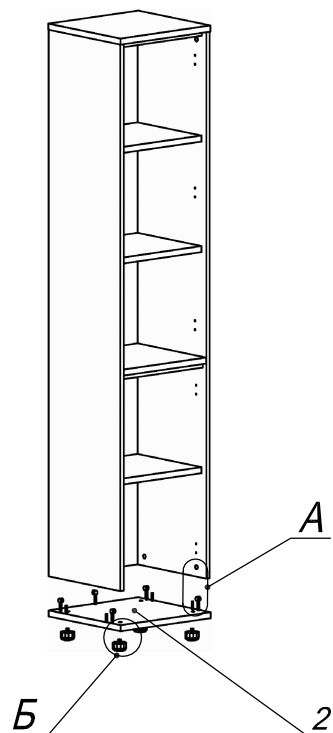

Схема сборки

Вид А

Вид Б

Вид Д

Вид Е

Вид В

Вид Г

Спецификация сборочных единиц

Поз.	Кол., шт.	Название	h, мм	Размер габ., мм x мм
10	1	Дверь стекл. Пр	20	1174 x 380

Спецификация по деталям

Поз.	Кол., шт.	Название	h, мм	Размер габ., мм x мм
1	1	Крышка	22	418 x 400
2	1	Дно	22	418 x 400
3	3	Полка - тип 4	22	384 x 354
4	1	Боковина Пр	16	1978 x 398
5	1	Боковина Л	16	1978 x 398
6	1	Дверь - тип 1Пр	16	774 x 380
7	1	Планка - тип 4	16	384 x 98
8	1	Полка - тип 3	22	384 x 379
9	1	Планка - тип 3	16	384 x 98
11	1	З/стенка	16	1978 x 384

Спецификация расхода фурнитуры

<p>2 шт.</p>  <p>Петля внутр. ДСП СТАНДАРТ</p>	<p>2 шт.</p>  <p>Ответная планка к внутр. и нар. петле ДСП СТАНДАРТ</p>	<p>10 шт.</p>  <p>Еврошуруп 6,3x13 полукр.</p>	<p>3 шт.</p>  <p>Петля внутр. алюм. рамки СТАНДАРТ (FGV)</p>	<p>3 компл.</p>  <p>Ответная планка к петле FGV внутр. ал. рамки СТАНДАРТ</p>	<p>6 шт.</p>  <p>Винт М4x8/потай</p>	<p>2 шт.</p>  <p>Демпфер двери</p>
<p>18 шт.</p>  <p>Стяжка MiniFix - ЭКСЦЕНТРИК - 16/d15/без покр.</p>	<p>16 шт.</p>  <p>Стяжка MiniFix - ЭКСЦЕНТРИК - 22/d15/без покр.</p>	<p>34 шт.</p>  <p>Стяжка MiniFix - ДЮБЕЛЬ - 34</p>	<p>34 шт.</p>  <p>Стяжка MiniFix - ЗАГЛУШКА (пласт.)</p>	<p>32 шт.</p>  <p>Шкант d6x30/бук</p>	<p>4 шт.</p>  <p>Саморез d3,5x16/потайной</p>	<p>4 шт.</p>  <p>Опора регулир. PERMO d49xh28(+20)</p>
<p>2 шт.</p>  <p>Винт М4x10/с бурт.</p>	<p>2 шт.</p>  <p>Шайба пластиковая (под винт для стекла)</p>	<p>2 шт.</p>  <p>Винт М4x20/с бурт.</p>	<p>2 шт.</p>  <p>Ручка "UA03" СТАНДАРТ L128 (алюм.)</p>			