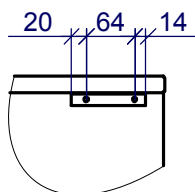

Схема сборки

Вид А

Вид Б

Вид Д

Вид Е

Вид В

Вид Г

Спецификация сборочных единиц

Поз.	Кол., шт.	Название	h, мм	Размер габ., мм x мм
10	1	Дверь стекл. Пр	20	1174 x 380

Спецификация по деталям

Поз.	Кол., шт.	Название	h, мм	Размер габ., мм x мм
1	1	Крышка	22	418 x 400
2	1	Дно	22	418 x 400
3	3	Полка - тип 4	22	384 x 354
4	1	Боковина Пр	16	1978 x 398
5	1	Боковина Л	16	1978 x 398
6	1	Дверь - тип 1Пр	16	774 x 380
7	1	Планка - тип 4	16	384 x 98
8	1	Полка - тип 3	22	384 x 379
9	1	Планка - тип 3	16	384 x 98
11	1	З/стенка	16	1978 x 384

Спецификация расхода фурнитуры

<p>2 шт.</p>  <p>Петля внутр. ДСП СТАНДАРТ</p>	<p>2 шт.</p>  <p>Ответная планка к внутр. и нар. петле ДСП СТАНДАРТ</p>	<p>10 шт.</p>  <p>Еврошуруп 6,3x13 полукр.</p>	<p>3 шт.</p>  <p>Петля внутр. алюм. рамки СТАНДАРТ (FGV)</p>	<p>3 компл.</p>  <p>Ответная планка к петле FGV внутр. ал. рамки СТАНДАРТ</p>	<p>6 шт.</p>  <p>Винт М4x8/потай</p>	<p>2 шт.</p>  <p>Демпфер двери</p>
<p>18 шт.</p>  <p>Стяжка MiniFix - ЭКСЦЕНТРИК - 16/d15/без покр.</p>	<p>16 шт.</p>  <p>Стяжка MiniFix - ЭКСЦЕНТРИК - 22/d15/без покр.</p>	<p>34 шт.</p>  <p>Стяжка MiniFix - ДЮБЕЛЬ - 34</p>	<p>34 шт.</p>  <p>Стяжка MiniFix - ЗАГЛУШКА (пласт.)</p>	<p>32 шт.</p>  <p>Шкант d6x30/бук</p>	<p>4 шт.</p>  <p>Саморез d3,5x16/потайной</p>	<p>4 шт.</p>  <p>Опора регулир. PERMO d49xh28(+20)</p>
<p>2 шт.</p>  <p>Винт М4x10/с бурт.</p>	<p>2 шт.</p>  <p>Шайба пластиковая (под винт для стекла)</p>	<p>2 шт.</p>  <p>Винт М4x20/с бурт.</p>	<p>2 шт.</p>  <p>Ручка "UA03" СТАНДАРТ L128 (алюм.)</p>			