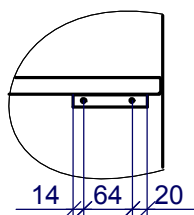

Схема сборки

Вид А

Вид Б

Вид Д

Вид Е

Вид В

Вид Г

Спецификация сборочных единиц

Поз.	Кол., шт.	Название	h, мм	Размер габ., мм x мм
10	1	Дверь стекл. Пр	20	1174 x 380

Спецификация по деталям

Поз.	Кол., шт.	Название	h, мм	Размер габ., мм x мм
1	1	Крышка	22	418 x 400
2	1	Дно	22	418 x 400
3	3	Полка - тип 4	22	384 x 354
4	1	Боковина Пр	16	1978 x 398
5	1	Боковина Л	16	1978 x 398
6	1	Дверь - тип 1Пр	16	774 x 380
7	1	Планка - тип 4	16	384 x 98
8	1	Полка - тип 3	22	384 x 379
9	1	Планка - тип 3	16	384 x 98
11	1	З/стенка	16	1978 x 384

Спецификация расхода фурнитуры

<p>2 шт.</p>  <p>Петля внутр. ДСП СТАНДАРТ</p>	<p>2 шт.</p>  <p>Ответная планка к внутр. и нар. петле ДСП СТАНДАРТ</p>	<p>10 шт.</p>  <p>Еврошуруп 6,3x13 полукр.</p>	<p>3 шт.</p>  <p>Петля внутр. алюм. рамки СТАНДАРТ (FGV)</p>	<p>3 компл.</p>  <p>Ответная планка к петле FGV внутр. ал. рамки СТАНДАРТ</p>	<p>6 шт.</p>  <p>Винт М4x8/потай</p>	<p>2 шт.</p>  <p>Демпфер двери</p>
<p>18 шт.</p>  <p>Стяжка MiniFix - ЭКСЦЕНТРИК - 16/d15/без покр.</p>	<p>16 шт.</p>  <p>Стяжка MiniFix - ЭКСЦЕНТРИК - 22/d15/без покр.</p>	<p>34 шт.</p>  <p>Стяжка MiniFix - ДЮБЕЛЬ - 34</p>	<p>34 шт.</p>  <p>Стяжка MiniFix - ЗАГЛУШКА (пласт.)</p>	<p>32 шт.</p>  <p>Шкант d6x30/бук</p>	<p>4 шт.</p>  <p>Саморез d3,5x16/потайной</p>	<p>4 шт.</p>  <p>Опора регулир. PERMO d49xh28(+20)</p>
<p>2 шт.</p>  <p>Винт М4x10/с бурт.</p>	<p>2 шт.</p>  <p>Шайба пластиковая (под винт для стекла)</p>	<p>2 шт.</p>  <p>Винт М4x20/с бурт.</p>	<p>2 шт.</p>  <p>Ручка "UA03" СТАНДАРТ L128 (алюм.)</p>			