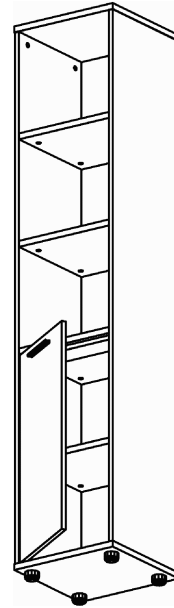

Схема сборки

(детальную схему сборки -
 см. Т4.43.20 - зеркальное отражение)

Серия "Техно-плюс"	Пенал	Т4.53.20 (418 x 400 x 2050)	Лист	
			Листов	1