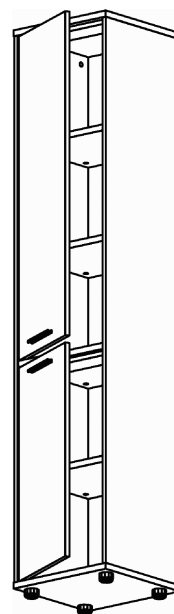

Схема сборки

(детальную схему сборки -
 см. Т4.44.20 - зеркальное отражение)

Серия "Техно-плюс"	Пенал	Т4.54.20 (418 x 400 x 2050)	Лист	
			Листов	1