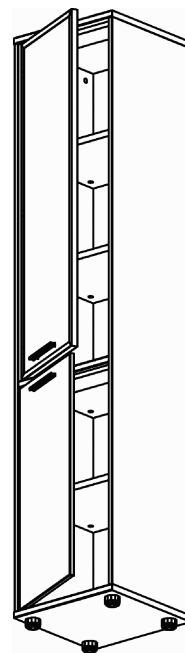

Схема сборки

(детальную схему сборки -
 см. Т4.46.20 - зеркальное отражение)

Серия "Техно-плюс"	Пенал	Т4.56.20 (418 x 400 x 2050)	Лист	
			Листов	1