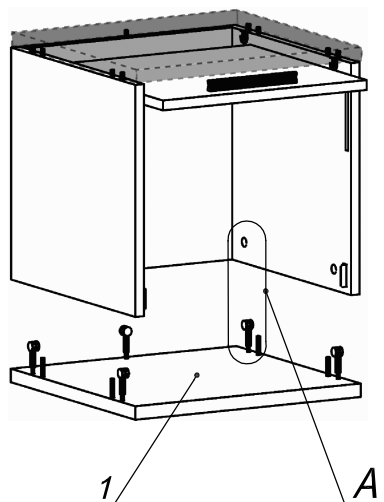

Схема сборки

Вид А

Вид В

Вид Г

Спецификация расхода фурнитуры

1 компл.  Lift Up	2 шт.  Ответная планка к замку СТАНДАРТ	8 шт.  Стяжка Minifix - ЭКСЦЕНТРИК - 16/d15/без покр.	8 шт.  Стяжка Minifix - ДЮБЕЛЬ - 34
8 шт.  Стяжка Minifix - ЗАГЛУШКА (пласт.)	4 шт.  Стяжка VB 35 D/16 - ЭКСЦЕНТРИК	4 шт.  Стяжка VB 35 D/16 - ДЮБЕЛЬ - DU321	8 шт.  Шкант d6x30/бук
4 шт.  Саморез d3,0x13/потайной	12 шт.  Саморез d3,0x15/потайной	2 шт.  Винт M4x20/с бурт.	1 шт.  Ручка "UA03" СТАНДАРТ L128 (алюм.)

Надставка устанавливается на боковины шкафа вместо крышки.

Спецификация по деталям

Поз.	Кол., шт.	Название	h, мм	Размер габ., мм x мм
1	1	Дно	22	418 x 400
2	1	Боковина Пр	16	378 x 398
3	1	Боковина Л	16	378 x 398
4	1	Дверь	16	372 x 378
5	1	З/стенка	16	378 x 384