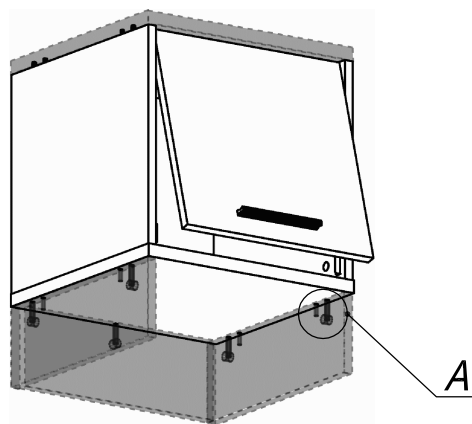

Схема сборки

Вид А

Вид В

Вид Г

Спецификация расхода фурнитуры

1 компл.  Lift Up	2 шт.  Ответная планка к замку СТАНДАРТ	8 шт.  Стяжка Minifix - ЭКСЦЕНТРИК - 16/d15/без покр.	8 шт.  Стяжка Minifix - ДЮБЕЛЬ - 34
8 шт.  Стяжка Minifix - ЗАГЛУШКА (пласт.)	4 шт.  Стяжка VB 35 D/16 - ЭКСЦЕНТРИК	4 шт.  Стяжка VB 35 D/16 - ДЮБЕЛЬ - DU321	8 шт.  Шкант d6x30/бук
4 шт.  Саморез d3,0x13/потайной	12 шт.  Саморез d3,0x15/потайной	2 шт.  Винт M4x20/с бурт.	1 шт.  Ручка "UA03" СТАНДАРТ L128 (алюм.)

Надставка устанавливается на боковины шкафа вместо крышки.

Спецификация по деталям

Поз.	Кол., шт.	Название	h, мм	Размер габ., мм x мм
1	1	Дно	22	418 x 400
2	1	Боковина Пр	16	378 x 398
3	1	Боковина Л	16	378 x 398
4	1	Дверь	16	372 x 378
5	1	З/стенка	16	378 x 384