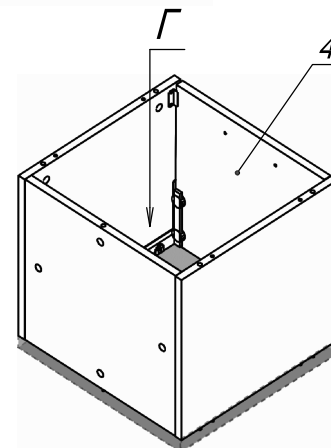

Схема сборки

Вид А

Вид В

Вид Г

Спецификация расхода фурнитуры

1 компл.  Lift Up	2 шт.  Ответная планка к замку СТАНДАРТ	8 шт.  Стяжка Minifix - ЭКСЦЕНТРИК - 16/d15/без покр.	8 шт.  Стяжка Minifix - ДЮБЕЛЬ - 34
8 шт.  Стяжка Minifix - ЗАГЛУШКА (пласт.)	4 шт.  Стяжка VB 35 D/16 - ЭКСЦЕНТРИК	4 шт.  Стяжка VB 35 D/16 - ДЮБЕЛЬ - DU321	8 шт.  Шкант d6x30/бук
4 шт.  Саморез d3,0x13/потайной	12 шт.  Саморез d3,0x15/потайной	2 шт.  Винт M4x20/с бурт.	1 шт.  Ручка "UA03" СТАНДАРТ L128 (алюм.)

Надставка устанавливается на боковины шкафа вместо крышки.

Спецификация по деталям

Поз.	Кол., шт.	Название	h, мм	Размер габ., мм x мм
1	1	Дно	22	418 x 400
2	1	Боковина Пр	16	378 x 398
3	1	Боковина Л	16	378 x 398
4	1	Дверь	16	372 x 378
5	1	З/стенка	16	378 x 384