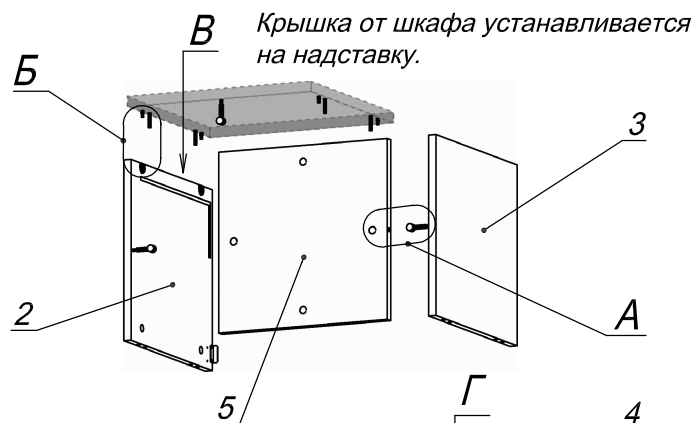

Схема сборки

Вид А

Вид В

Вид Г

Спецификация расхода фурнитуры

1 компл.  Lift Up	2 шт.  Ответная планка к замку СТАНДАРТ	8 шт.  Стяжка Minifix - ЭКСЦЕНТРИК - 16/d15/без покр.	8 шт.  Стяжка Minifix - ДЮБЕЛЬ - 34
8 шт.  Стяжка Minifix - ЗАГЛУШКА (пласт.)	4 шт.  Стяжка VB 35 D/16 - ЭКСЦЕНТРИК	4 шт.  Стяжка VB 35 D/16 - ДЮБЕЛЬ - DU321	8 шт.  Шкант d6x30/бук
4 шт.  Саморез d3,0x13/потайной	12 шт.  Саморез d3,0x15/потайной	2 шт.  Винт M4x20/с бурт.	1 шт.  Ручка "UA03" СТАНДАРТ L128 (алюм.)

Надставка устанавливается на боковины шкафа вместо крышки.

Спецификация по деталям

Поз.	Кол., шт.	Название	h, мм	Размер габ., мм x мм
1	1	Дно	22	418 x 400
2	1	Боковина Пр	16	378 x 398
3	1	Боковина Л	16	378 x 398
4	1	Дверь	16	372 x 378
5	1	З/стенка	16	378 x 384