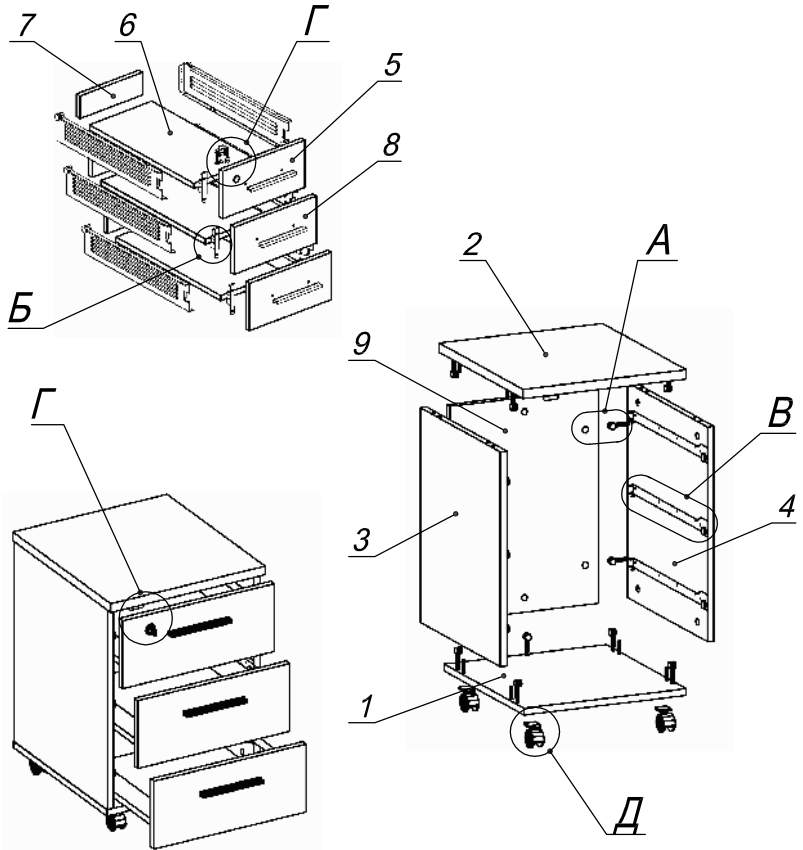

Схема сборки

Вид А

Вид Б

Вид В

Вид Г

Вид Д

Спецификация расхода фурнитуры

1 шт. Замок накладной СТАНДАРТ	1 шт. Ответная планка к замку СТАНДАРТ	3 компл. Направляющие Sambox 86x400	6 шт. СТЯЖКА Sambox 86
14 шт. Стяжка Minifix - ЭКСЦЕНТРИК - 16/d15/без покр.	14 шт. Стяжка Minifix - ДЮБЕЛЬ - 34	14 шт. Стяжка Minifix - ЗАГЛУШКА (пласт.)	8 шт. Шкант d6x30/бук
3 шт. Ручка "UA03" СТАНДАРТ L128 (алюм.)	6 шт. Винт М4х20/с бурт.	2 шт. Саморез d3,0x13/потайной	36 шт. Саморез d3,5x16/потайной
4 шт. Саморез d3,5x20/потайной	40 шт. Саморез d4,0x16/потайной	4 шт. Опора рол. Tandema-Mini/h52	6 шт. Демпфер двери

Спецификация по деталям

Поз.	Кол., шт.	Название	h, мм	Размер габ., мм x мм
1	1	Дно	22	422 x 450
2	1	Крышка	22	424 x 452
3	1	Бок лв.	16	510 x 430
4	1	Бок пр.	16	510 x 430
5	1	Фасад 1	16	418 x 167
6	3	Дно ящика	16	398 x 356
7	3	Тыл ящика	16	70 x 356
8	2	Фасад 2	16	418 x 167
9	1	З/стенка	16	510 x 388