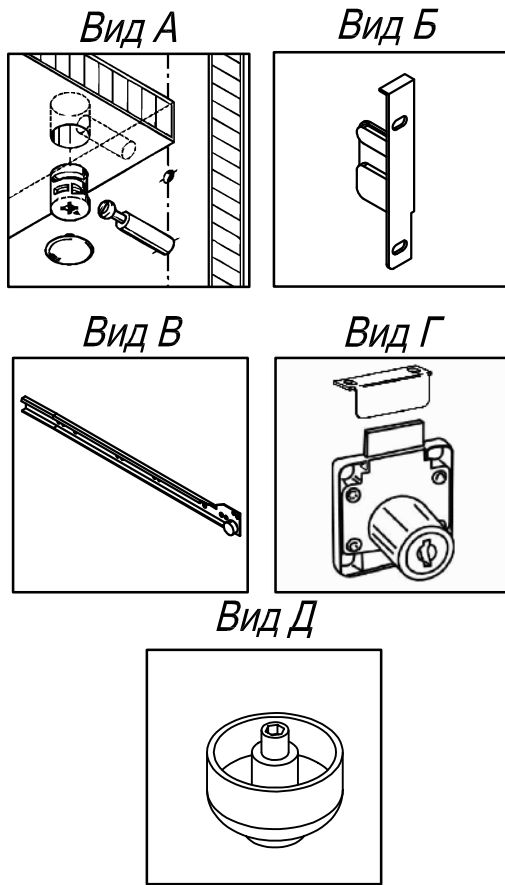

Схема сборки

Вид Д

Спецификация расхода фурнитуры

1 шт. Замок накладной СТАНДАРТ	1 шт. Ответная планка к замку СТАНДАРТ	3 компл. Направляющие Sambox 86x400	6 шт. СТЯЖКА Sambox 86
18 шт. Стяжка MiniFix - ЭКСЦЕНТРИК - 16/d15/без покр.	18 шт. Стяжка MiniFix - ДЮБЕЛЬ - 34	18 шт. Стяжка MiniFix - ЗАГЛУШКА (пласт.)	8 шт. Шкант d6x30/бук
3 шт. Ручка "УА03" СТАНДАРТ L128 (алюм.)	6 шт. Винт М4х20/с бурт.	2 шт. Саморез d3,0x13/потайной	36 шт. Саморез d3,5x16/потайной
4 шт. Саморез d3,5x20/потайной	24 шт. Саморез d4,0x16/потайной	4 шт. Опора регулир. PERMO d49xh28(+20)	6 шт. Демпфер двери

Спецификация по деталям

Поз.	Кол., шт.	Название	h, мм	Размер габ., мм x мм
1	1	Дно	22	422 x 450
2	1	Бок лв.	16	678 x 430
3	1	Бок пр.	16	678 x 430
4	1	Полка	16	388 x 413
5	1	Фасад 1	16	418 x 167
6	3	Дно ящика	16	398 x 356
7	3	Тыл ящика	16	70 x 356
8	2	Фасад 2	16	418 x 167
9	1	З/стенка	16	678 x 388