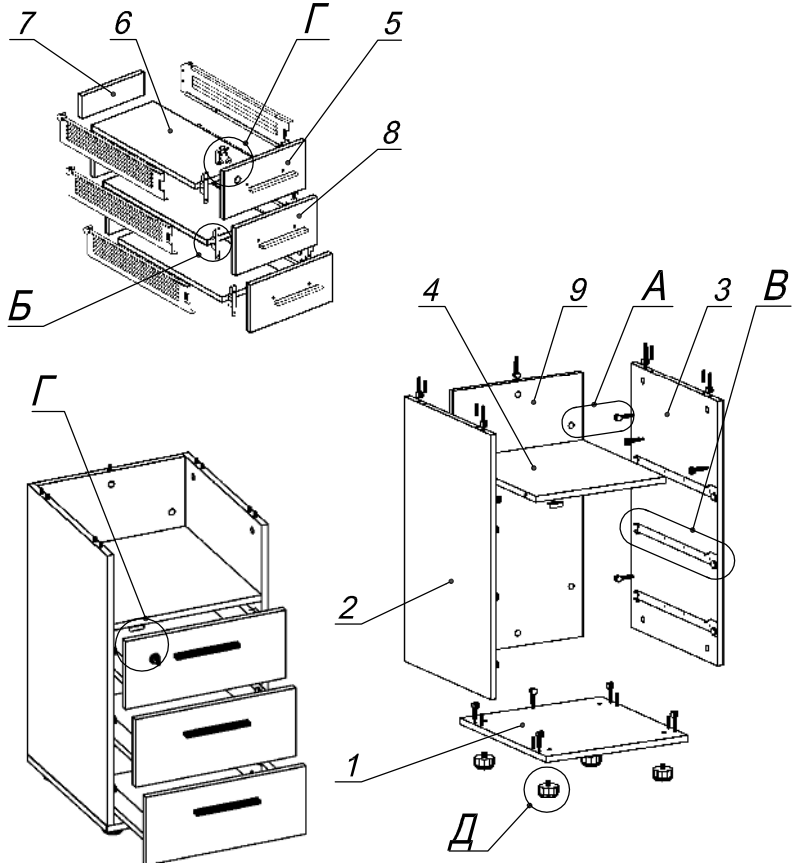

Схема сборки

Вид Д

Спецификация расхода фурнитуры

1 шт. Замок накладной СТАНДАРТ	1 шт. Ответная планка к замку СТАНДАРТ	3 компл. Направляющие Sambox 86x400	6 шт. СТЯЖКА Sambox 86
18 шт. Стяжка MiniFix - ЭКСЦЕНТРИК - 16/d15/без покр.	18 шт. Стяжка MiniFix - ДЮБЕЛЬ - 34	18 шт. Стяжка MiniFix - ЗАГЛУШКА (пласт.)	8 шт. Шкант d6x30/бук
3 шт. Ручка "УА03" СТАНДАРТ L128 (алюм.)	6 шт. Винт М4х20/с бурт.	2 шт. Саморез d3,0x13/потайной	36 шт. Саморез d3,5x16/потайной
4 шт. Саморез d3,5x20/потайной	24 шт. Саморез d4,0x16/потайной	4 шт. Опора регулир. PERMO d49xh28(+20)	6 шт. Демпфер двери

Спецификация по деталям

Поз.	Кол., шт.	Название	h, мм	Размер габ., мм x мм
1	1	Дно	22	422 x 450
2	1	Бок лв.	16	678 x 430
3	1	Бок пр.	16	678 x 430
4	1	Полка	16	388 x 413
5	1	Фасад 1	16	418 x 167
6	3	Дно ящика	16	398 x 356
7	3	Тыл ящика	16	70 x 356
8	2	Фасад 2	16	418 x 167
9	1	З/стенка	16	678 x 388