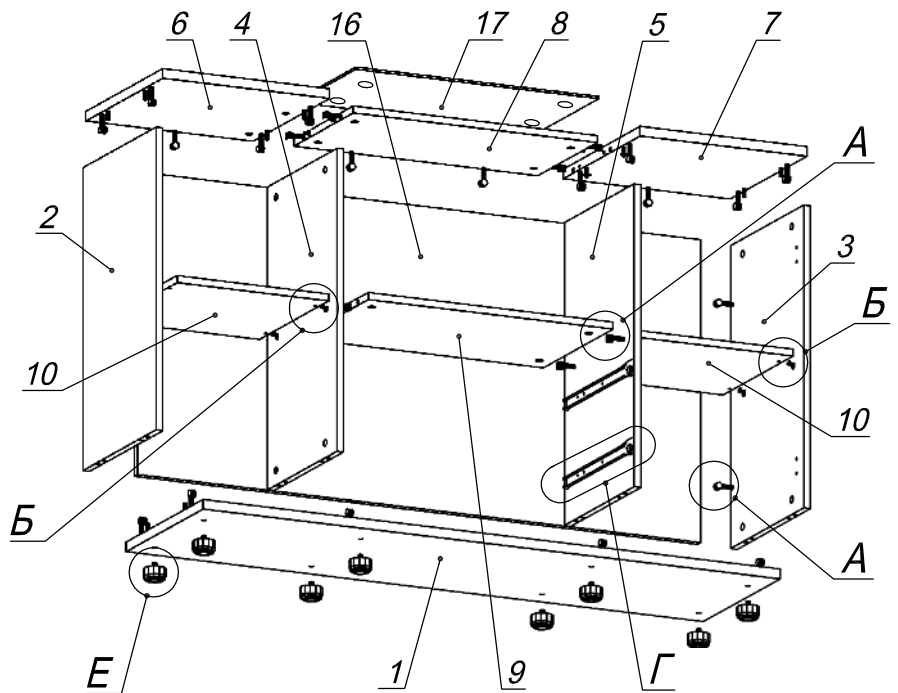

Схема сборки

Вид А

Вид Б

Вид В

Вид Е

Вид Г

Вид Д

Спецификация по деталям

| Поз. | Кол., шт. | Название | h, мм | Размер габ., мм x мм |
|------|-----------|------------|-------|----------------------|
| 1 | 1 | Дно | 22 | 1400 x 400 |
| 2 | 1 | Бок лв. | 16 | 688 x 380 |
| 3 | 1 | Бок пр. | 16 | 688 x 380 |
| 4 | 1 | Стойка лв. | 16 | 688 x 363 |
| 5 | 1 | Стойка пр. | 16 | 688 x 363 |
| 6 | 1 | Крышка лв. | 22 | 405 x 400 |
| 7 | 1 | Крышка пр. | 22 | 405 x 400 |
| 8 | 1 | Крышка ц. | 16 | 592 x 310 |
| 9 | 1 | Полка 1 | 16 | 594 x 362 |
| 10 | 2 | Полка 2 | 16 | 368 x 360 |
| 11 | 1 | Дверь лв. | 16 | 684 x 400 |
| 12 | 1 | Дверь пр. | 16 | 684 x 400 |
| 13 | 2 | Фасад | 16 | 592 x 176 |
| 14 | 2 | Дно ящика | 16 | 348 x 562 |
| 15 | 2 | Тыл ящика | 16 | 70 x 562 |
| 16 | 1 | З/стенка | 16 | 688 x 1366 |
| 17 | 1 | Стекло | 5 | 590 x 310 |

Спецификация расхода фурнитуры

| | | | | | | |
|---|---|---|--|--|---|---|
| 4 шт.  Демпфер d-18 | 8 шт.  Демпфер d-10 | 4 шт.  Петля нар. ДСП СТАНДАРТ | 4 шт.  Ответная планка к внутр. и нар. петле ДСП СТАНДАРТ | 4 шт.  Стяжка MiniFix - ДЮБЕЛЬ- 34-34 | 20 шт.  Шкант d6x30/бук | 8 шт.  Еврошуруп 6,3x13 полукр. |
| 4 шт.  СТЯЖКА Sambox 86 | 2 компл.  Направляющие Sambox 86x350 | 8 шт.  Полкодержатель (d5) с фикс.выступом | 40 шт.  Стяжка MiniFix - ЭКСЦЕНТРИК - 16/d15/без покр. | 8 шт.  Винт M4x20/с бурт. | 8 шт.  Опора регулир. PERMO d49xh28(+20) | 4 шт.  Ручка "UA03" СТАНДАРТ L128 (алюм.) |
| 32 шт.  Саморез d3,5x16/потайной | 12 шт.  Саморез d4,0x16/потайной | 40 шт.  Стяжка MiniFix - ЗАГЛУШКА (пласт.) | 32 шт.  Стяжка MiniFix - ДЮБЕЛЬ - 34 | | | |