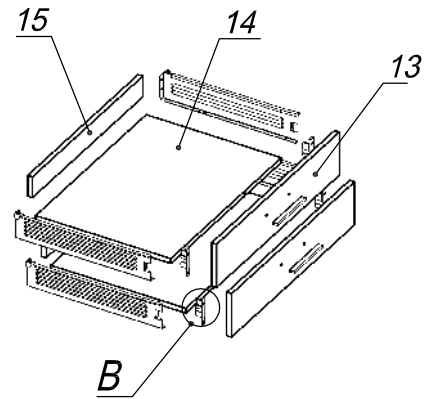

Схема сборки

Вид А

Вид Б

Вид В

Вид Е

Вид Г

Вид Д

Спецификация по деталям

| Поз. | Кол., шт. | Название | h, мм | Размер габ., мм x мм |
|------|-----------|------------|-------|----------------------|
| 1 | 1 | Дно | 22 | 1400 x 400 |
| 2 | 1 | Бок лв. | 16 | 688 x 380 |
| 3 | 1 | Бок пр. | 16 | 688 x 380 |
| 4 | 1 | Стойка лв. | 16 | 688 x 363 |
| 5 | 1 | Стойка пр. | 16 | 688 x 363 |
| 6 | 1 | Крышка лв. | 22 | 405 x 400 |
| 7 | 1 | Крышка пр. | 22 | 405 x 400 |
| 8 | 1 | Крышка ц. | 16 | 592 x 310 |
| 9 | 1 | Полка 1 | 16 | 594 x 362 |
| 10 | 2 | Полка 2 | 16 | 368 x 360 |
| 11 | 1 | Дверь лв. | 16 | 684 x 400 |
| 12 | 1 | Дверь пр. | 16 | 684 x 400 |
| 13 | 2 | Фасад | 16 | 592 x 176 |
| 14 | 2 | Дно ящика | 16 | 348 x 562 |
| 15 | 2 | Тыл ящика | 16 | 70 x 562 |
| 16 | 1 | З/стенка | 16 | 688 x 1366 |
| 17 | 1 | Стекло | 5 | 590 x 310 |

Спецификация расхода фурнитуры

| | | | | | | |
|---|---|---|--|--|---|---|
| 4 шт.  Демпфер d-18 | 8 шт.  Демпфер d-10 | 4 шт.  Петля нар. ДСП СТАНДАРТ | 4 шт.  Ответная планка к внутр. и нар. петле ДСП СТАНДАРТ | 4 шт.  Стяжка MiniFix - ДЮБЕЛЬ- 34-34 | 20 шт.  Шкант d6x30/бук | 8 шт.  Еврошуруп 6,3x13 полукр. |
| 4 шт.  СТЯЖКА Sambox 86 | 2 компл.  Направляющие Sambox 86x350 | 8 шт.  Полкодержатель (d5) с фикс.выступом | 40 шт.  Стяжка MiniFix - ЭКСЦЕНТРИК - 16/d15/без покр. | 8 шт.  Винт M4x20/с бурт. | 8 шт.  Опора регулир. PERMO d49xh28(+20) | 4 шт.  Ручка "UA03" СТАНДАРТ L128 (алюм.) |
| 32 шт.  Саморез d3,5x16/потайной | 12 шт.  Саморез d4,0x16/потайной | 40 шт.  Стяжка MiniFix - ЗАГЛУШКА (пласт.) | 32 шт.  Стяжка MiniFix - ДЮБЕЛЬ - 34 | | | |