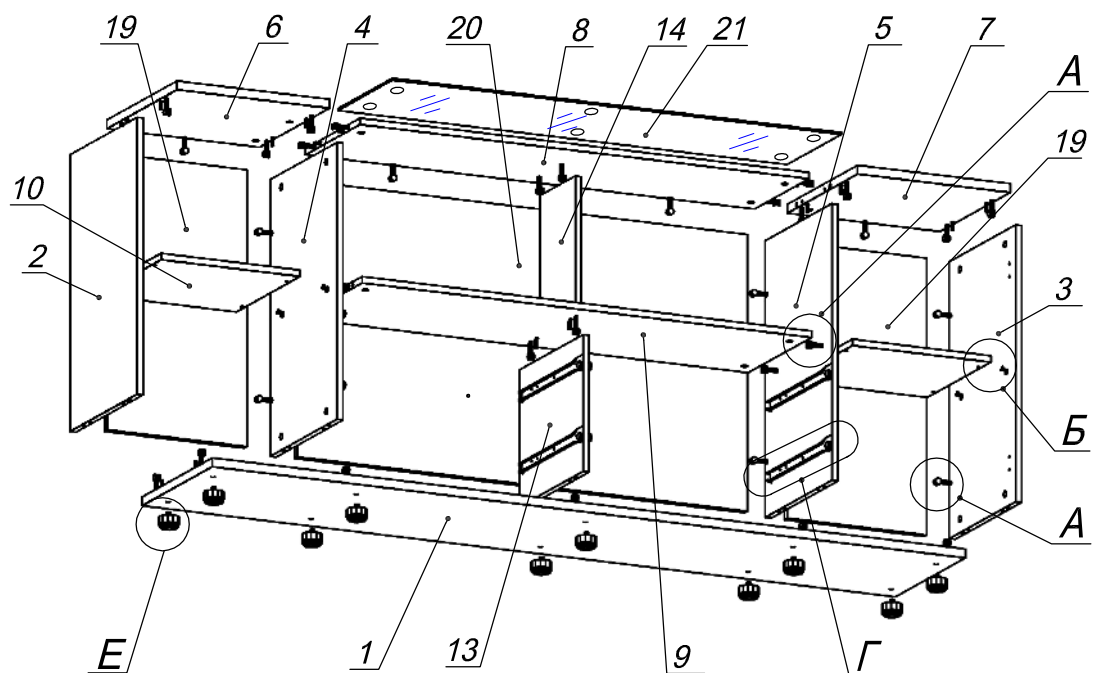

Вид А

Вид Б

Вид В

Вид Г

Вид Д

Вид Е

Схема сборки

Спецификация по деталям

Поз.	Кол., шт.	Название	h, мм	Размер габ., мм x мм	Поз.	Кол., шт.	Название	h, мм	Размер габ., мм x мм
1	1	Дно	22	2000 x 400	12	1	Дверь пр.	16	684 x 400
2	1	Бок лв.	16	688 x 380	13	1	Стойка н.	16	340 x 362
3	1	Бок пр.	16	688 x 380	14	1	Стойка в.	16	332 x 200
4	1	Стойка лв.	16	688 x 380	15	2	Фасад лв.	16	595 x 176
5	1	Стойка пр.	16	688 x 380	16	4	Дно ящика	16	348 x 557
6	1	Крышка лв.	22	405 x 400	17	4	Тыл ящика	16	70 x 557
7	1	Крышка пр.	22	405 x 400	18	2	Фасад пр.	16	595 x 176
8	1	Крышка ц.	16	1192 x 310	19	2	З/стенка	16	688 x 370
9	1	Полка 1	16	1194 x 362	20	1	З/стенка ц.	16	688 x 1194
10	2	Полка 2	16	368 x 360	21	1	Стекло	5	1192 x 310
11	1	Дверь лв.	16	684 x 400					

Спецификация расхода фурнитуры

6 шт.  Демпфер d-18	12 шт.  Демпфер d-10	4 шт.  Петля нар. ДСП СТАНДАРТ	4 шт.  Ответная планка к внутр. и нар. петле ДСП СТАНДАРТ	40 шт.  Стяжка Minifix - ДЮБЕЛЬ - 34	10 шт.  Опора регулир. PERMO d49xh28(+20)	6 шт.  Ручка "UA03" СТАНДАРТ L128 (алюм.)
8 шт.  СТЯЖКА Sambox 86	4 компл.  Направляющие Sambox 86x350	8 шт.  Полкодержатель (d5) с фикс.выступом	56 шт.  Стяжка Minifix - ЭКСЦЕНТРИК - 16/d15/без покр.	56 шт.  Стяжка Minifix - ЗАГЛУШКА (пласт.)	4 шт.  Стяжка Minifix - ДЮБЕЛЬ - 34-34	4 шт.  Стяжка Minifix - ДЮБЕЛЬ - 34-16-34
24 шт.  Шкант d6x30/бук	8 шт.  Еврошуруп 6,3x13 полукр.	12 шт.  Винт M4x20/с бурт.	56 шт.  Саморез d3,5x16/потайной	24 шт.  Саморез d4,0x16/потайной		