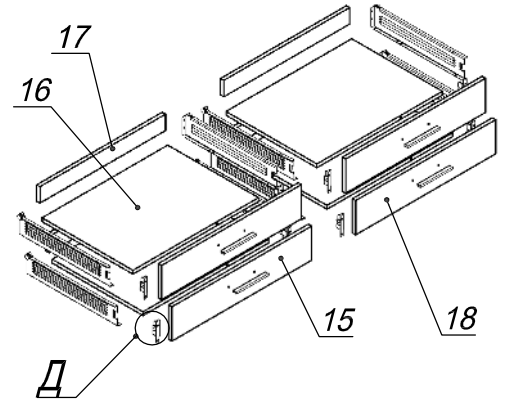

Вид А

Вид Б

Вид В

Вид Г

Вид Д

Вид Е

Схема сборки

Спецификация по деталям

Поз.	Кол., шт.	Название	h, мм	Размер габ., мм x мм	Поз.	Кол., шт.	Название	h, мм	Размер габ., мм x мм
1	1	Дно	22	2000 x 400	12	1	Дверь пр.	16	684 x 400
2	1	Бок лв.	16	688 x 380	13	1	Стойка н.	16	340 x 362
3	1	Бок пр.	16	688 x 380	14	1	Стойка в.	16	332 x 200
4	1	Стойка лв.	16	688 x 380	15	2	Фасад лв.	16	595 x 176
5	1	Стойка пр.	16	688 x 380	16	4	Дно ящика	16	348 x 557
6	1	Крышка лв.	22	405 x 400	17	4	Тыл ящика	16	70 x 557
7	1	Крышка пр.	22	405 x 400	18	2	Фасад пр.	16	595 x 176
8	1	Крышка ц.	16	1192 x 310	19	2	З/стенка	16	688 x 370
9	1	Полка 1	16	1194 x 362	20	1	З/стенка ц.	16	688 x 1194
10	2	Полка 2	16	368 x 360	21	1	Стекло	5	1192 x 310
11	1	Дверь лв.	16	684 x 400					

Спецификация расхода фурнитуры

6 шт.  Демпфер d-18	12 шт.  Демпфер d-10	4 шт.  Петля нар. ДСП СТАНДАРТ	4 шт.  Ответная планка к внутр. и нар. петле ДСП СТАНДАРТ	40 шт.  Стяжка Minifix - ДЮБЕЛЬ - 34	10 шт.  Опора регулир. PERMO d49xh28(+20)	6 шт.  Ручка "UA03" СТАНДАРТ L128 (алюм.)
8 шт.  СТЯЖКА Sambox 86	4 компл.  Направляющие Sambox 86x350	8 шт.  Полкодержатель (d5) с фикс.выступом	56 шт.  Стяжка Minifix - ЭКСЦЕНТРИК - 16/d15/без покр.	56 шт.  Стяжка Minifix - ЗАГЛУШКА (пласт.)	4 шт.  Стяжка Minifix - ДЮБЕЛЬ - 34-34	4 шт.  Стяжка Minifix - ДЮБЕЛЬ - 34-16-34
24 шт.  Шкант d6x30/бук	8 шт.  Еврошуруп 6,3x13 полукр.	12 шт.  Винт M4x20/с бурт.	56 шт.  Саморез d3,5x16/потайной	24 шт.  Саморез d4,0x16/потайной		