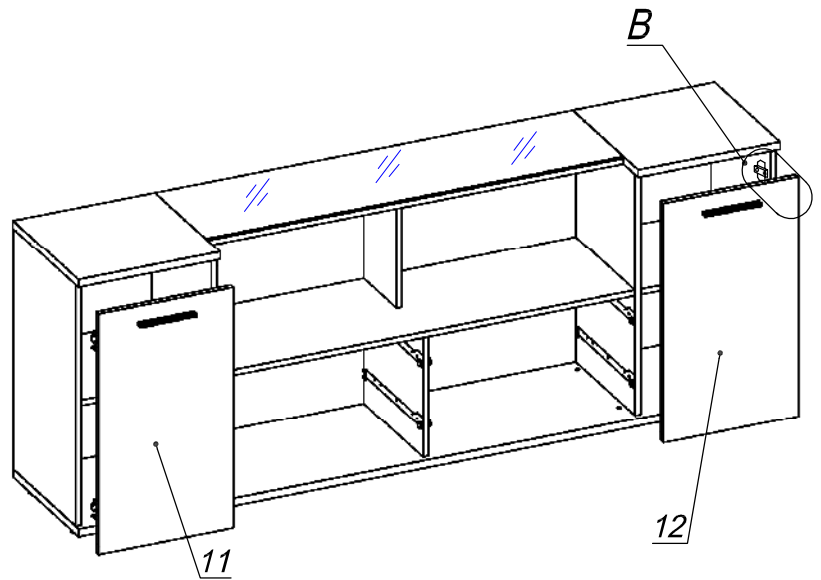

Вид А

Вид Б

Вид В

Вид Г

Вид Д

Вид Е

Схема сборки

Спецификация по деталям

Поз.	Кол., шт.	Название	h, мм	Размер габ., мм x мм	Поз.	Кол., шт.	Название	h, мм	Размер габ., мм x мм
1	1	Дно	22	2000 x 400	12	1	Дверь пр.	16	684 x 400
2	1	Бок лв.	16	688 x 380	13	1	Стойка н.	16	340 x 362
3	1	Бок пр.	16	688 x 380	14	1	Стойка в.	16	332 x 200
4	1	Стойка лв.	16	688 x 380	15	2	Фасад лв.	16	595 x 176
5	1	Стойка пр.	16	688 x 380	16	4	Дно ящика	16	348 x 557
6	1	Крышка лв.	22	405 x 400	17	4	Тыл ящика	16	70 x 557
7	1	Крышка пр.	22	405 x 400	18	2	Фасад пр.	16	595 x 176
8	1	Крышка ц.	16	1192 x 310	19	2	З/стенка	16	688 x 370
9	1	Полка 1	16	1194 x 362	20	1	З/стенка ц.	16	688 x 1194
10	2	Полка 2	16	368 x 360	21	1	Стекло	5	1192 x 310
11	1	Дверь лв.	16	684 x 400					