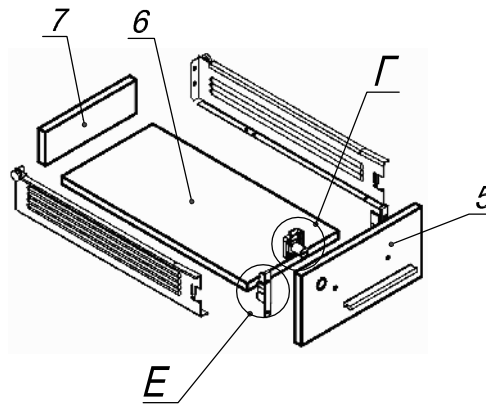

Схема сборки

Вид А

Вид Б

Вид В

Вид Е

Вид Г

Вид Д

Схема сборки

Спецификация по деталям

Поз.	Кол., шт.	Название	h, мм	Размер габ., мм x мм
1	1	Дно	22	422 x 450
2	1	Бок лв.	16	678 x 430
3	1	Бок пр.	16	678 x 430
4	1	Полка	16	388 x 413
5	1	Фасад 1	16	418 x 167
6	1	Дно ящика	16	398 x 356
7	1	Тыл ящика	16	70 x 356
8	1	Дверь	16	418 x 336
9	1	З/стенка	16	678 x 388

Спецификация расхода фурнитуры

1 шт.  Ответная планка к замку СТАНДАРТ	1 шт.  Замок накладной СТАНДАРТ	4 шт.  Демпфер d-10	2 шт.  Петля нар. ДСП СТАНДАРТ	8 шт.  Шкант d6x30/бук	4 шт.  Еврошуруп 6,3x13 полукр.	4 шт.  Винт М4x20/с бурт.
2 шт.  Ответная планка к внутр. и нар. петле ДСП СТАНДАРТ	2 шт.  СТЯЖКА Sambox 86	1 компл.  Направляющие Sambox 86x400	18 шт.  Стяжка MiniFix - ЭКСЦЕНТРИК - 16/d15/без покр.	18 шт.  Стяжка MiniFix - ДЮБЕЛЬ - 34	4 шт.  Опора регулир. PERMO d49xh28(+20)	2 шт.  Ручка "UA03" СТАНДАРТ L128 (алюм.)
16 шт.  Саморез d3,5x16/потайной	4 шт.  Саморез d3,5x20/потайной	8 шт.  Саморез d4,0x16/потайной	2 шт.  Саморез d3,0x13/потайной	18 шт.  Стяжка MiniFix - ЗАГЛУШКА (пласт.)		