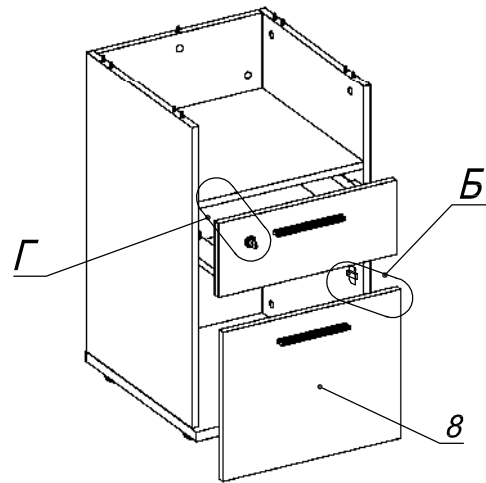

Схема сборки

Вид А

Вид Б

Вид В

Вид Е

Вид Г

Вид Д

Схема сборки

Спецификация по деталям

Поз.	Кол., шт.	Название	h, мм	Размер габ., мм x мм
1	1	Дно	22	422 x 450
2	1	Бок лв.	16	678 x 430
3	1	Бок пр.	16	678 x 430
4	1	Полка	16	388 x 413
5	1	Фасад 1	16	418 x 167
6	1	Дно ящика	16	398 x 356
7	1	Тыл ящика	16	70 x 356
8	1	Дверь	16	418 x 336
9	1	З/стенка	16	678 x 388

Спецификация расхода фурнитуры

1 шт.  Ответная планка к замку СТАНДАРТ	1 шт.  Замок накладной СТАНДАРТ	4 шт.  Демпфер d-10	2 шт.  Петля нар. ДСП СТАНДАРТ	8 шт.  Шкант d6x30/бук	4 шт.  Еврошуруп 6,3x13 полукр.	4 шт.  Винт М4x20/с бурт.
2 шт.  Ответная планка к внутр. и нар. петле ДСП СТАНДАРТ	2 шт.  СТЯЖКА Sambox 86	1 компл.  Направляющие Sambox 86x400	18 шт.  Стяжка MiniFix - ЭКСЦЕНТРИК - 16/d15/без покр.	18 шт.  Стяжка MiniFix - ДЮБЕЛЬ - 34	4 шт.  Опора регулир. PERMO d49xh28(+20)	2 шт.  Ручка "UA03" СТАНДАРТ L128 (алюм.)
16 шт.  Саморез d3,5x16/потайной	4 шт.  Саморез d3,5x20/потайной	8 шт.  Саморез d4,0x16/потайной	2 шт.  Саморез d3,0x13/потайной	18 шт.  Стяжка MiniFix - ЗАГЛУШКА (пласт.)		