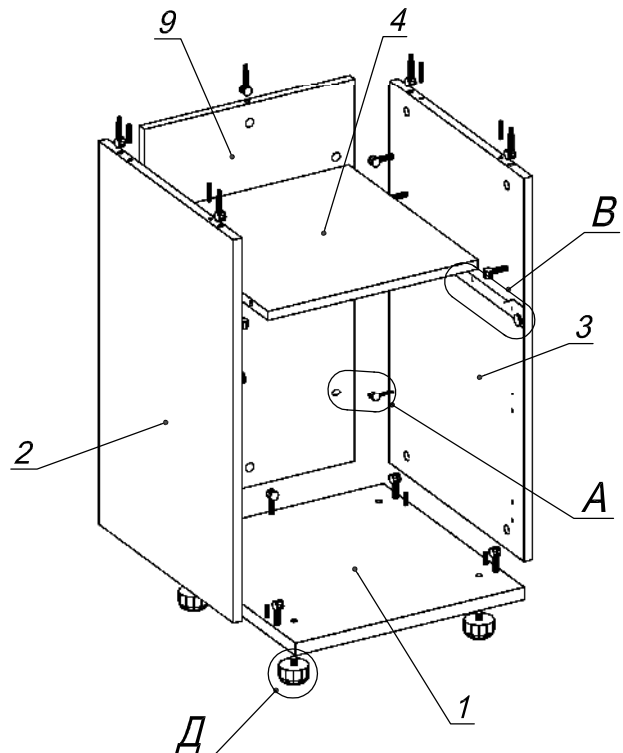

Схема сборки

Вид А

Вид Б

Вид В

Вид Е

Вид Г

Вид Д

Схема сборки

Спецификация по деталям

Поз.	Кол., шт.	Название	h, мм	Размер габ., мм x мм
1	1	Дно	22	422 x 450
2	1	Бок лв.	16	678 x 430
3	1	Бок пр.	16	678 x 430
4	1	Полка	16	388 x 413
5	1	Фасад 1	16	418 x 167
6	1	Дно ящика	16	398 x 356
7	1	Тыл ящика	16	70 x 356
8	1	Дверь	16	418 x 336
9	1	З/стенка	16	678 x 388

Спецификация расхода фурнитуры

1 шт.  Ответная планка к замку СТАНДАРТ	1 шт.  Замок накладной СТАНДАРТ	4 шт.  Демпфер d-10	2 шт.  Петля нар. ДСП СТАНДАРТ	8 шт.  Шкант d6x30/бук	4 шт.  Еврошуруп 6,3x13 полукр.	4 шт.  Винт М4x20/с бурт.
2 шт.  Ответная планка к внутр. и нар. петле ДСП СТАНДАРТ	2 шт.  СТЯЖКА Sambox 86	1 компл.  Направляющие Sambox 86x400	18 шт.  Стяжка MiniFix - ЭКСЦЕНТРИК - 16/d15/без покр.	18 шт.  Стяжка MiniFix - ДЮБЕЛЬ - 34	4 шт.  Опора регулир. PERMO d49xh28(+20)	2 шт.  Ручка "UA03" СТАНДАРТ L128 (алюм.)
16 шт.  Саморез d3,5x16/потайной	4 шт.  Саморез d3,5x20/потайной	8 шт.  Саморез d4,0x16/потайной	2 шт.  Саморез d3,0x13/потайной	18 шт.  Стяжка MiniFix - ЗАГЛУШКА (пласт.)		