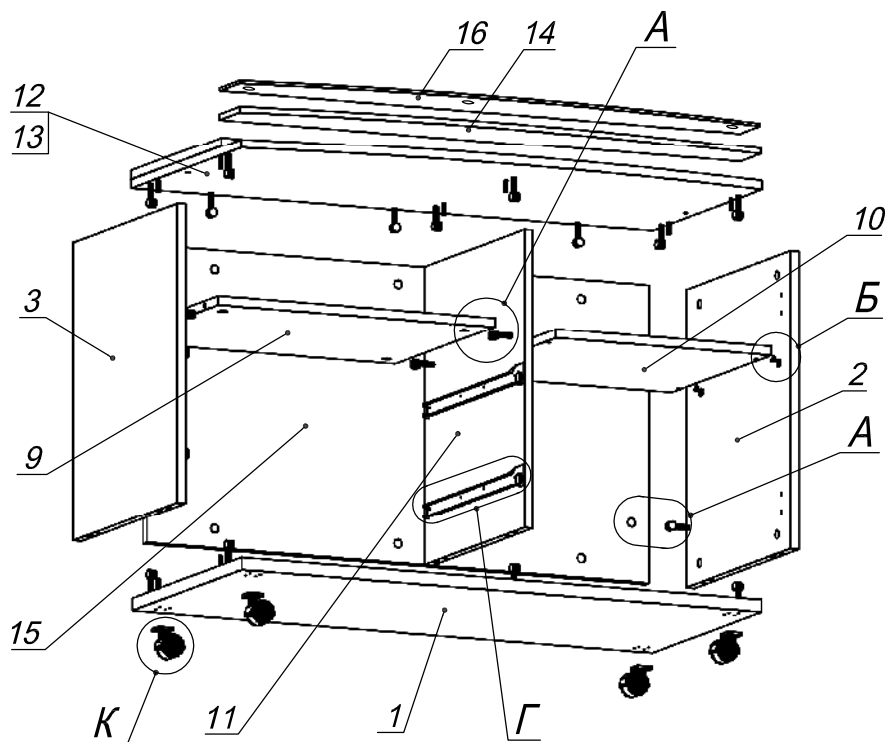

Схема сборки

Вид А

Вид Б

Вид В

Вид Е

Вид Г

Вид Д

Вид К

Спецификация по деталям

Поз.	Кол., шт.	Название	h, мм	Размер габ., мм x мм
1	1	Дно	22	998 x 450
2	1	Бок пр.	16	528 x 430
3	1	Бок лв.	16	528 x 430
4	1	Дверь	16	446 x 524
5	1	Фасад 1	16	546 x 176
6	2	Дно ящика	16	398 x 500
7	2	Тыл ящика	16	70 x 500
8	1	Фасад 2	16	546 x 176
9	1	Полка 1	16	532 x 413
10	1	Полка 2	16	414 x 410
11	1	Стойка вн.	16	528 x 413
12	1	Крышка н.	16	1000 x 500
13	1	Крышка в.	16	1000 x 370
14	1	Крышка в.2	10	1000 x 130
15	1	З/стенка	16	528 x 964
16	1	Стекло	5	999 x 129

Спецификация расхода фурнитуры

1 шт.  Ответная планка к замку СТАНДАРТ	1 шт.  Замок накладной СТАНДАРТ	6 шт.  Демпфер d-18	6 шт.  Демпфер d-10	4 шт.  Еврошуруп 6,3x13 полукр.	6 шт.  Винт М4х20/с бурт.	2 шт.  Саморез d3,0x13/потайной
2 шт.  Петля нар. ДСП СТАНДАРТ	2 шт.  Ответная планка к внутр. и нар. петле ДСП СТАНДАРТ	4 шт.  СТЯЖКА Sambox 86	2 компл.  Направляющие Sambox 86x400	4 шт.  Саморез d3,5x20/потайной	32 шт.  Саморез d4,0x16/потайной	28 шт.  Саморез d3,5x16/потайной
4 шт.  Полкодержатель (d5) с фикс.выступом	26 шт.  Стяжка MiniFix - ЗАГЛУШКА (пласт.)	26 шт.  Стяжка MiniFix - ЭКСЦЕНТРИК - 16/d15/без покр.	12 шт.  Шкант d6x30/бук	26 шт.  Стяжка MiniFix - ДЮБЕЛЬ - 34	4 шт.  Опора рол. Tandema-Mini/h52	3 шт.  Ручка "UA03" СТАНДАРТ L128 (алюм.)