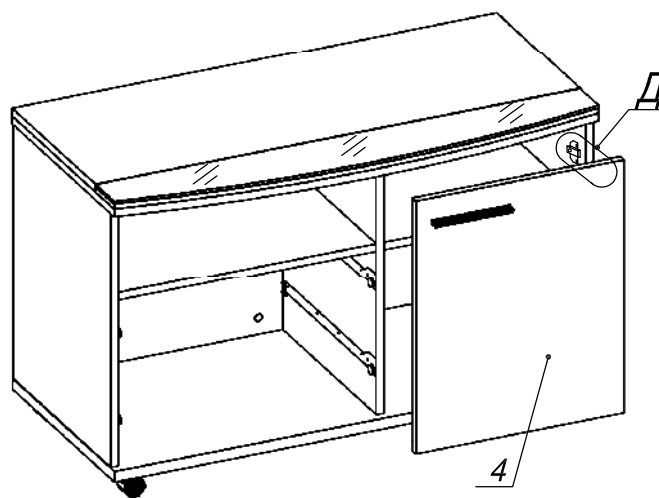

Схема сборки

Вид А

Вид Б

Вид В

Вид Е

Вид Г

Вид Д

Вид К

Спецификация по деталям

Поз.	Кол., шт.	Название	h, мм	Размер габ., мм x мм
1	1	Дно	22	998 x 450
2	1	Бок пр.	16	528 x 430
3	1	Бок лв.	16	528 x 430
4	1	Дверь	16	446 x 524
5	1	Фасад 1	16	546 x 176
6	2	Дно ящика	16	398 x 500
7	2	Тыл ящика	16	70 x 500
8	1	Фасад 2	16	546 x 176
9	1	Полка 1	16	532 x 413
10	1	Полка 2	16	414 x 410
11	1	Стойка вн.	16	528 x 413
12	1	Крышка н.	16	1000 x 500
13	1	Крышка в.	16	1000 x 370
14	1	Крышка в.2	10	1000 x 130
15	1	З/стенка	16	528 x 964
16	1	Стекло	5	999 x 129

Спецификация расхода фурнитуры

1 шт.  Ответная планка к замку СТАНДАРТ	1 шт.  Замок накладной СТАНДАРТ	6 шт.  Демпфер d-18	6 шт.  Демпфер d-10	4 шт.  Еврошуруп 6,3x13 полукр.	6 шт.  Винт М4х20/с бурт.	2 шт.  Саморез d3,0x13/потайной
2 шт.  Петля нар. ДСП СТАНДАРТ	2 шт.  Ответная планка к внутр. и нар. петле ДСП СТАНДАРТ	4 шт.  СТЯЖКА Sambox 86	2 компл.  Направляющие Sambox 86x400	4 шт.  Саморез d3,5x20/потайной	32 шт.  Саморез d4,0x16/потайной	28 шт.  Саморез d3,5x16/потайной
4 шт.  Полкодержатель (d5) с фикс.выступом	26 шт.  Стяжка MiniFix - ЗАГЛУШКА (пласт.)	26 шт.  Стяжка MiniFix - ЭКСЦЕНТРИК - 16/d15/без покр.	12 шт.  Шкант d6x30/бук	26 шт.  Стяжка MiniFix - ДЮБЕЛЬ - 34	4 шт.  Опора рол. Tandema-Mini/h52	3 шт.  Ручка "UA03" СТАНДАРТ L128 (алюм.)