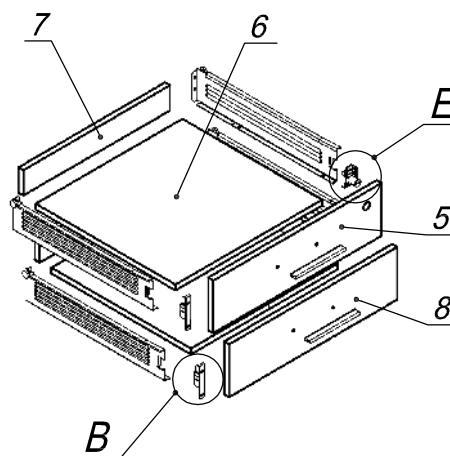

Схема сборки

Вид А

Вид Б

Вид В

Вид Е

Вид Г

Вид Д

Вид К

Спецификация по деталям

Поз.	Кол., шт.	Название	h, мм	Размер габ., мм x мм
1	1	Дно	22	998 x 450
2	1	Бок пр.	16	528 x 430
3	1	Бок лв.	16	528 x 430
4	1	Дверь	16	446 x 524
5	1	Фасад 1	16	546 x 176
6	2	Дно ящика	16	398 x 500
7	2	Тыл ящика	16	70 x 500
8	1	Фасад 2	16	546 x 176
9	1	Полка 1	16	532 x 413
10	1	Полка 2	16	414 x 410
11	1	Стойка вн.	16	528 x 413
12	1	Крышка н.	16	1000 x 500
13	1	Крышка в.	16	1000 x 370
14	1	Крышка в.2	10	1000 x 130
15	1	З/стенка	16	528 x 964
16	1	Стекло	5	999 x 129

Спецификация расхода фурнитуры

1 шт.  Ответная планка к замку СТАНДАРТ	1 шт.  Замок накладной СТАНДАРТ	6 шт.  Демпфер d-18	6 шт.  Демпфер d-10	4 шт.  Еврошуруп 6,3x13 полукр.	6 шт.  Винт М4х20/с бурт.	2 шт.  Саморез d3,0x13/потайной
2 шт.  Петля нар. ДСП СТАНДАРТ	2 шт.  Ответная планка к внутр. и нар. петле ДСП СТАНДАРТ	4 шт.  СТЯЖКА Sambox 86	2 компл.  Направляющие Sambox 86x400	4 шт.  Саморез d3,5x20/потайной	32 шт.  Саморез d4,0x16/потайной	28 шт.  Саморез d3,5x16/потайной
4 шт.  Полкодержатель (d5) с фикс.выступом	26 шт.  Стяжка MiniFix - ЗАГЛУШКА (пласт.)	26 шт.  Стяжка MiniFix - ЭКСЦЕНТРИК - 16/d15/без покр.	12 шт.  Шкант d6x30/бук	26 шт.  Стяжка MiniFix - ДЮБЕЛЬ - 34	4 шт.  Опора рол. Tandema-Mini/h52	3 шт.  Ручка "UA03" СТАНДАРТ L128 (алюм.)