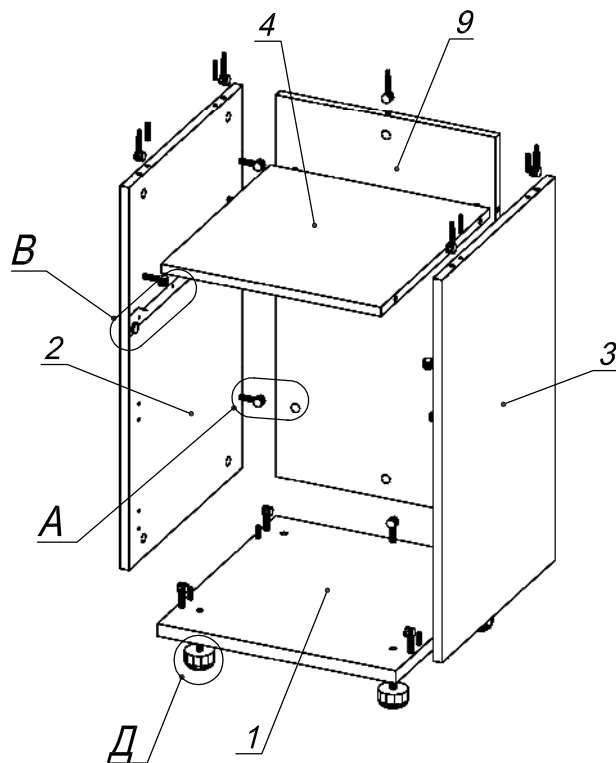

Схема сборки

Вид А

Вид Б

Вид В

Вид Е

Вид Г

Вид Д

Схема сборки

Спецификация по деталям

Поз.	Кол., шт.	Название	h, мм	Размер габ., мм x мм
1	1	Дно	22	422 x 450
2	1	Бок лв.	16	678 x 430
3	1	Бок пр.	16	678 x 430
4	1	Полка	16	388 x 413
5	1	Фасад 1	16	418 x 167
6	1	Дно ящика	16	398 x 356
7	1	Тыл ящика	16	70 x 356
8	1	Дверь	16	418 x 336
9	1	З/стенка	16	678 x 388

Спецификация расхода фурнитуры

1 шт.  Ответная планка к замку СТАНДАРТ	1 шт.  Замок накладной СТАНДАРТ	4 шт.  Демпфер d-10	2 шт.  Петля нар. ДСП СТАНДАРТ	8 шт.  Шкант d6x30/бук	4 шт.  Еврошуруп 6,3x13 полукр.	4 шт.  Винт М4x20/с бурт.
2 шт.  Ответная планка к внутр. и нар. петле ДСП СТАНДАРТ	2 шт.  СТЯЖКА Sambox 86	1 компл.  Направляющие Sambox 86x400	18 шт.  Стяжка MiniFix - ЭКСЦЕНТРИК - 16/d15/без покр.	18 шт.  Стяжка MiniFix - ДЮБЕЛЬ - 34	4 шт.  Опора регулир. PERMO d49xh28(+20)	2 шт.  Ручка "UA03" СТАНДАРТ L128 (алюм.)
16 шт.  Саморез d3,5x16/потайной	4 шт.  Саморез d3,5x20/потайной	8 шт.  Саморез d4,0x16/потайной	2 шт.  Саморез d3,0x13/потайной	18 шт.  Стяжка MiniFix - ЗАГЛУШКА (пласт.)		