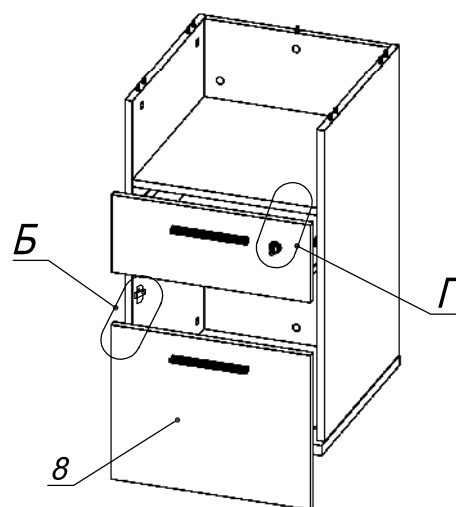

Схема сборки

Вид А

Вид Б

Вид В

Вид Е

Вид Г

Вид Д

Схема сборки

Спецификация по деталям

Поз.	Кол., шт.	Название	h, мм	Размер габ., мм x мм
1	1	Дно	22	422 x 450
2	1	Бок лв.	16	678 x 430
3	1	Бок пр.	16	678 x 430
4	1	Полка	16	388 x 413
5	1	Фасад 1	16	418 x 167
6	1	Дно ящика	16	398 x 356
7	1	Тыл ящика	16	70 x 356
8	1	Дверь	16	418 x 336
9	1	З/стенка	16	678 x 388

Спецификация расхода фурнитуры

1 шт.  Ответная планка к замку СТАНДАРТ	1 шт.  Замок накладной СТАНДАРТ	4 шт.  Демпфер d-10	2 шт.  Петля нар. ДСП СТАНДАРТ	8 шт.  Шкант d6x30/бук	4 шт.  Еврошуруп 6,3x13 полукр.	4 шт.  Винт М4x20/с бурт.
2 шт.  Ответная планка к внутр. и нар. петле ДСП СТАНДАРТ	2 шт.  СТЯЖКА Sambox 86	1 компл.  Направляющие Sambox 86x400	18 шт.  Стяжка MiniFix - ЭКСЦЕНТРИК - 16/d15/без покр.	18 шт.  Стяжка MiniFix - ДЮБЕЛЬ - 34	4 шт.  Опора регулир. PERMO d49xh28(+20)	2 шт.  Ручка "UA03" СТАНДАРТ L128 (алюм.)
16 шт.  Саморез d3,5x16/потайной	4 шт.  Саморез d3,5x20/потайной	8 шт.  Саморез d4,0x16/потайной	2 шт.  Саморез d3,0x13/потайной	18 шт.  Стяжка MiniFix - ЗАГЛУШКА (пласт.)		