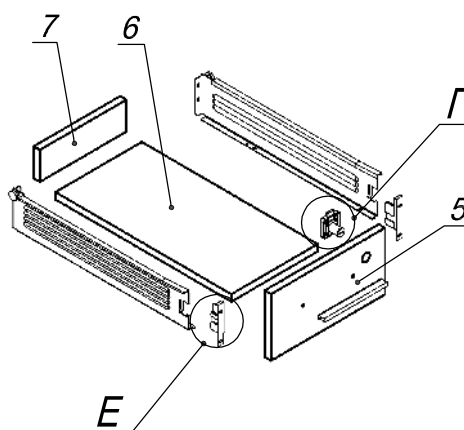

Схема сборки

Вид А

Вид Б

Вид В

Вид Е

Вид Г

Вид Д

Схема сборки

Спецификация по деталям

Поз.	Кол., шт.	Название	h, мм	Размер габ., мм x мм
1	1	Дно	22	422 x 450
2	1	Бок лв.	16	678 x 430
3	1	Бок пр.	16	678 x 430
4	1	Полка	16	388 x 413
5	1	Фасад 1	16	418 x 167
6	1	Дно ящика	16	398 x 356
7	1	Тыл ящика	16	70 x 356
8	1	Дверь	16	418 x 336
9	1	З/стенка	16	678 x 388

Спецификация расхода фурнитуры

1 шт.  Ответная планка к замку СТАНДАРТ	1 шт.  Замок накладной СТАНДАРТ	4 шт.  Демпфер d-10	2 шт.  Петля нар. ДСП СТАНДАРТ	8 шт.  Шкант d6x30/бук	4 шт.  Еврошуруп 6,3x13 полукр.	4 шт.  Винт М4x20/с бурт.
2 шт.  Ответная планка к внутр. и нар. петле ДСП СТАНДАРТ	2 шт.  СТЯЖКА Sambox 86	1 компл.  Направляющие Sambox 86x400	18 шт.  Стяжка MiniFix - ЭКСЦЕНТРИК - 16/d15/без покр.	18 шт.  Стяжка MiniFix - ДЮБЕЛЬ - 34	4 шт.  Опора регулир. PERMO d49xh28(+20)	2 шт.  Ручка "UA03" СТАНДАРТ L128 (алюм.)
16 шт.  Саморез d3,5x16/потайной	4 шт.  Саморез d3,5x20/потайной	8 шт.  Саморез d4,0x16/потайной	2 шт.  Саморез d3,0x13/потайной	18 шт.  Стяжка MiniFix - ЗАГЛУШКА (пласт.)		