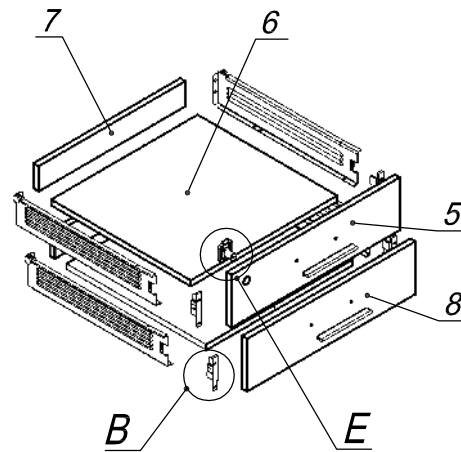

Схема сборки

Вид А

Вид Б

Вид В

Вид Е

Вид Г

Вид Д

Вид К

Спецификация по деталям

Поз.	Кол., шт.	Название	h, мм	Размер габ., мм х мм
1	1	Дно	22	998 х 450
2	1	Бок лв.	16	528 х 430
3	1	Бок пр.	16	528 х 430
4	1	Дверь	16	446 х 524
5	1	Фасад 1	16	546 х 176
6	2	Дно ящика	16	398 х 500
7	2	Тыл ящика	16	70 х 500
8	1	Фасад 2	16	546 х 176
9	1	Полка 1	16	532 х 413
10	1	Полка 2	16	414 х 410
11	1	Стойка вн.	16	528 х 413
12	1	Крышка н.	16	1000 х 500
13	1	Крышка в.	16	1000 х 370
14	1	Крышка в.2	10	1000 х 130
15	1	З/стенка	16	528 х 964
16	1	Стекло	5	999 х 129

Спецификация расхода фурнитуры

1 шт.  Ответная планка к замку СТАНДАРТ	1 шт.  Замок накладной СТАНДАРТ	6 шт.  Демпфер d-18	6 шт.  Демпфер d-10	4 шт.  Еврошуруп 6,3х13 полукр.	6 шт.  Винт М4х20/с бурт.	2 шт.  Саморез d3,0х13/потайной
2 шт.  Петля нар. ДСП СТАНДАРТ	2 шт.  Ответная планка к внутр. и нар. петле ДСП СТАНДАРТ	4 шт.  СТЯЖКА Sambox 86	2 компл.  Направляющие Sambox 86х400	4 шт.  Саморез d3,5х20/потайной	32 шт.  Саморез d4,0х16/потайной	28 шт.  Саморез d3,5х16/потайной
4 шт.  Полкодержатель (d5) с фикс.выступом	26 шт.  Стяжка MiniFix - ЗАГЛУШКА (пласт.)	26 шт.  Стяжка MiniFix - ЭКСЦЕНТРИК - 16/d15/без покр.	12 шт.  Шкант d6х30/бук	26 шт.  Стяжка MiniFix - ДЮБЕЛЬ - 34	4 шт.  Опора рол. Tandema-Mini/h52	3 шт.  Ручка "UA03" СТАНДАРТ L128 (алюм.)