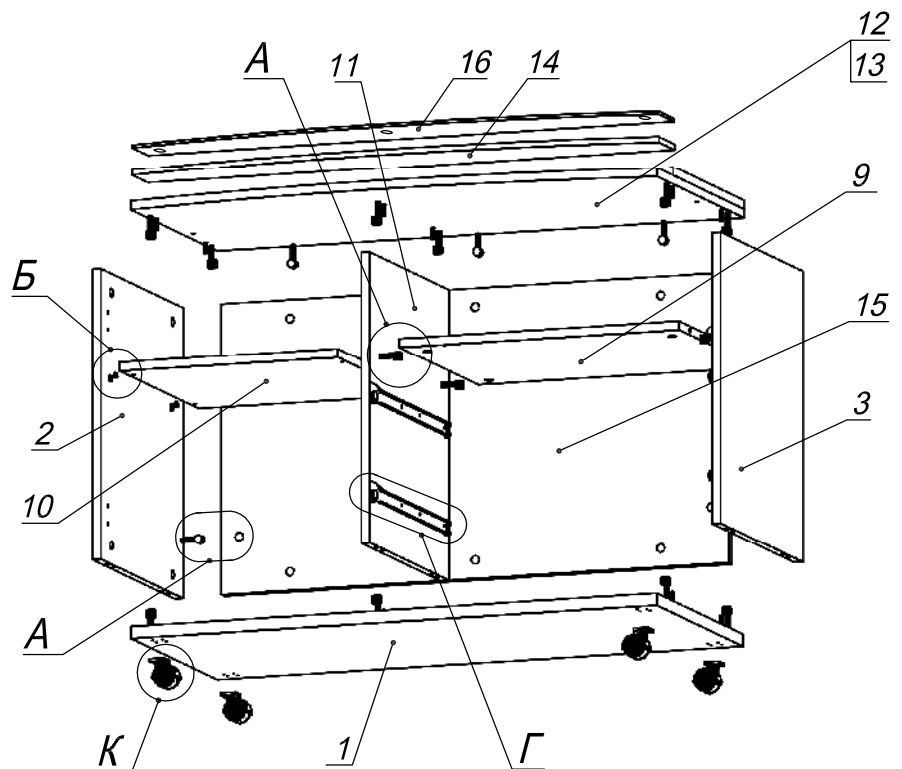

Схема сборки

Вид А

Вид Б

Вид В

Вид Е

Вид Г

Вид Д

Вид К

Спецификация по деталям

Поз.	Кол., шт.	Название	h, мм	Размер габ., мм х мм
1	1	Дно	22	998 х 450
2	1	Бок лв.	16	528 х 430
3	1	Бок пр.	16	528 х 430
4	1	Дверь	16	446 х 524
5	1	Фасад 1	16	546 х 176
6	2	Дно ящика	16	398 х 500
7	2	Тыл ящика	16	70 х 500
8	1	Фасад 2	16	546 х 176
9	1	Полка 1	16	532 х 413
10	1	Полка 2	16	414 х 410
11	1	Стойка вн.	16	528 х 413
12	1	Крышка н.	16	1000 х 500
13	1	Крышка в.	16	1000 х 370
14	1	Крышка в.2	10	1000 х 130
15	1	З/стенка	16	528 х 964
16	1	Стекло	5	999 х 129

Спецификация расхода фурнитуры

1 шт.  Ответная планка к замку СТАНДАРТ	1 шт.  Замок накладной СТАНДАРТ	6 шт.  Демпфер d-18	6 шт.  Демпфер d-10	4 шт.  Еврошуруп 6,3х13 полукр.	6 шт.  Винт М4х20/с бурт.	2 шт.  Саморез d3,0х13/потайной
2 шт.  Петля нар. ДСП СТАНДАРТ	2 шт.  Ответная планка к внутр. и нар. петле ДСП СТАНДАРТ	4 шт.  СТЯЖКА Sambox 86	2 компл.  Направляющие Sambox 86х400	4 шт.  Саморез d3,5х20/потайной	32 шт.  Саморез d4,0х16/потайной	28 шт.  Саморез d3,5х16/потайной
4 шт.  Полкодержатель (d5) с фикс.выступом	26 шт.  Стяжка MiniFix - ЗАГЛУШКА (пласт.)	26 шт.  Стяжка MiniFix - ЭКСЦЕНТРИК - 16/d15/без покр.	12 шт.  Шкант d6х30/бук	26 шт.  Стяжка MiniFix - ДЮБЕЛЬ - 34	4 шт.  Опора рол. Tandema-Mini/h52	3 шт.  Ручка "UA03" СТАНДАРТ L128 (алюм.)