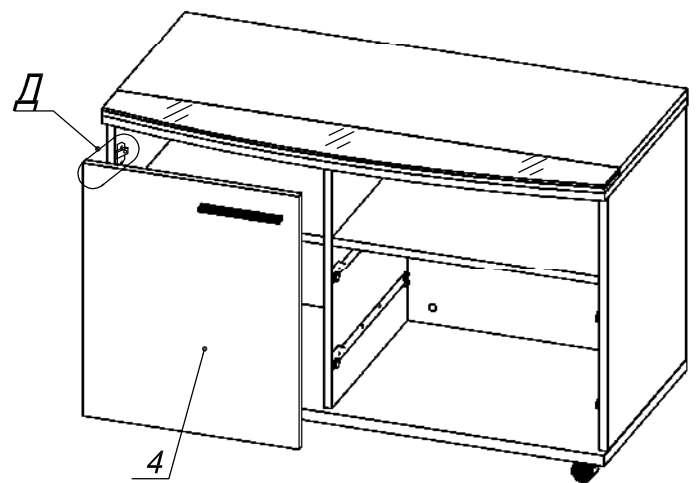

Схема сборки

Вид А

Вид Б

Вид В

Вид Е

Вид Г

Вид Д

Вид К

Спецификация по деталям

Поз.	Кол., шт.	Название	h, мм	Размер габ., мм х мм
1	1	Дно	22	998 х 450
2	1	Бок лв.	16	528 х 430
3	1	Бок пр.	16	528 х 430
4	1	Дверь	16	446 х 524
5	1	Фасад 1	16	546 х 176
6	2	Дно ящика	16	398 х 500
7	2	Тыл ящика	16	70 х 500
8	1	Фасад 2	16	546 х 176
9	1	Полка 1	16	532 х 413
10	1	Полка 2	16	414 х 410
11	1	Стойка вн.	16	528 х 413
12	1	Крышка н.	16	1000 х 500
13	1	Крышка в.	16	1000 х 370
14	1	Крышка в.2	10	1000 х 130
15	1	З/стенка	16	528 х 964
16	1	Стекло	5	999 х 129

Спецификация расхода фурнитуры

1 шт.  Ответная планка к замку СТАНДАРТ	1 шт.  Замок накладной СТАНДАРТ	6 шт.  Демпфер d-18	6 шт.  Демпфер d-10	4 шт.  Еврошуруп 6,3х13 полукр.	6 шт.  Винт М4х20/с бурт.	2 шт.  Саморез d3,0х13/потайной
2 шт.  Петля нар. ДСП СТАНДАРТ	2 шт.  Ответная планка к внутр. и нар. петле ДСП СТАНДАРТ	4 шт.  СТЯЖКА Sambox 86	2 компл.  Направляющие Sambox 86х400	4 шт.  Саморез d3,5х20/потайной	32 шт.  Саморез d4,0х16/потайной	28 шт.  Саморез d3,5х16/потайной
4 шт.  Полкодержатель (d5) с фикс.выступом	26 шт.  Стяжка MiniFix - ЗАГЛУШКА (пласт.)	26 шт.  Стяжка MiniFix - ЭКСЦЕНТРИК - 16/d15/без покр.	12 шт.  Шкант d6х30/бук	26 шт.  Стяжка MiniFix - ДЮБЕЛЬ - 34	4 шт.  Опора рол. Tandema-Mini/h52	3 шт.  Ручка "UA03" СТАНДАРТ L128 (алюм.)