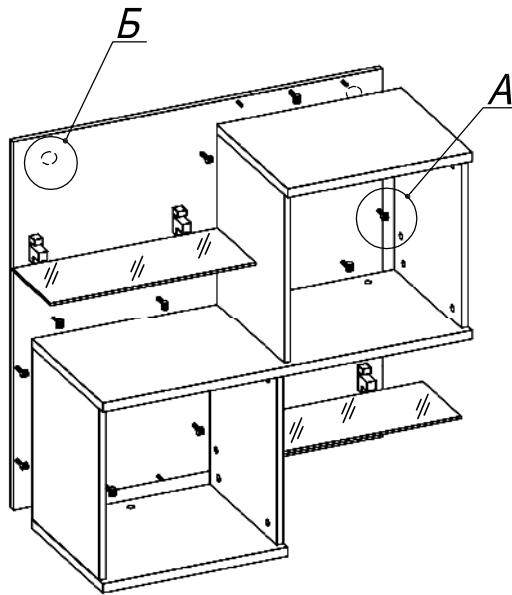

Схема сборки

Вид А

Вид Б

Спецификация расхода фурнитуры

4 шт. Полкодержатель ПК-5	2 шт. Подвеска шкафная SAH-302	2 шт. Подвеска шкафная SAH-302 - крючек	24 шт. Стяжка Minifix - ЭКСЦЕНТРИК - 16/d15/без покр.
6 шт. Стяжка Minifix - ЭКСЦЕНТРИК - 22/d15/без покр.	20 шт. Шкант d6x30/бук	2 шт. Дюбель стеновой S8x40	4 шт. Саморез d3,5x16/потайной
30 шт. Стяжка Minifix - ЗАГЛУШКА (пласт.)	30 шт. Стяжка Minifix - ДЮБЕЛЬ - 34		

Спецификация по деталям

Поз.	Кол., шт.	Название	h, мм	Размер габ., мм x мм
1	2	Крышка	22	450 x 370
2	1	Полка	22	900 x 370
3	1	З/стенка	16	900 x 900
4	4	Бок	16	416 x 350
5	2	Полка сткл.	6	500 x 200