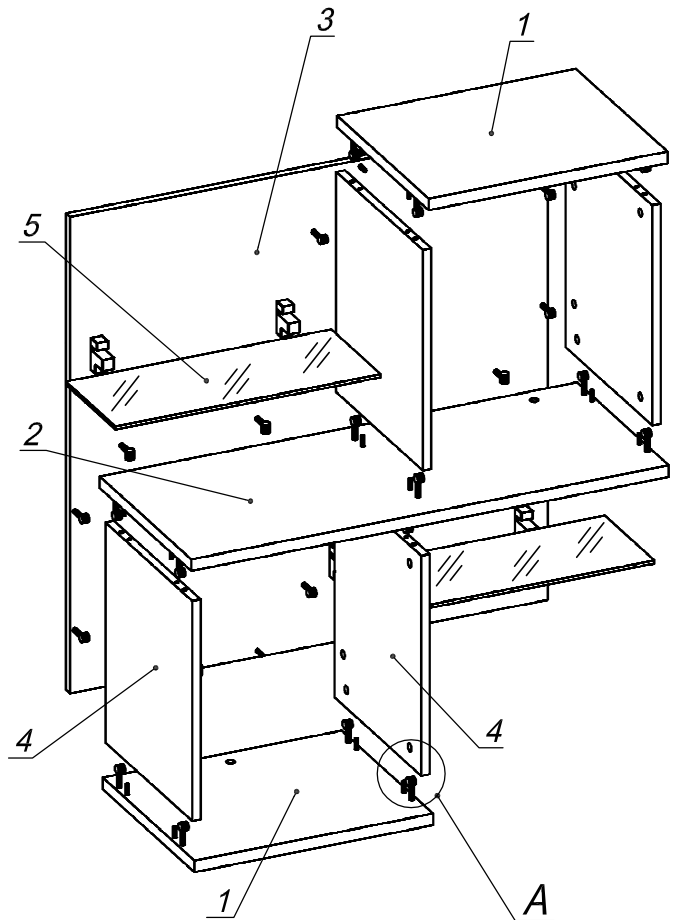

Схема сборки

Вид А

Вид Б

Спецификация расхода фурнитуры

4 шт. Полкодержатель ПК-5	2 шт. Подвеска шкафная SAH-302	2 шт. Подвеска шкафная SAH-302 - крючек	24 шт. Стяжка Minifix - ЭКСЦЕНТРИК - 16/d15/без покр.
6 шт. Стяжка Minifix - ЭКСЦЕНТРИК - 22/d15/без покр.	20 шт. Шкант d6x30/бук	2 шт. Дюбель стеновой S8x40	4 шт. Саморез d3,5x16/потайной
30 шт. Стяжка Minifix - ЗАГЛУШКА (пласт.)	30 шт. Стяжка Minifix - ДЮБЕЛЬ - 34		

Спецификация по деталям

Поз.	Кол., шт.	Название	h, мм	Размер габ., мм x мм
1	2	Крышка	22	450 x 370
2	1	Полка	22	900 x 370
3	1	З/стенка	16	900 x 900
4	4	Бок	16	416 x 350
5	2	Полка сткл.	6	500 x 200