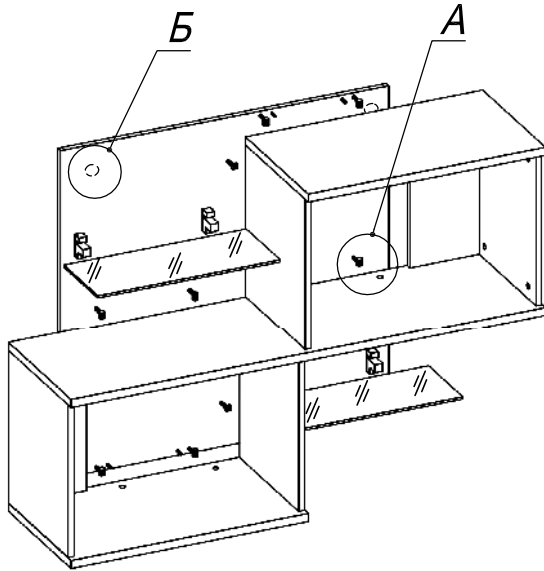

*Схема сборки*

*Вид А*

*Вид Б*

*Спецификация расхода фурнитуры*

4 шт.  Полкодержатель ПК-5	2 шт.  Подвеска шкафная SAH-302	2 шт.  Подвеска шкафная SAH-302 - крючок	28 шт.  Стяжка Minifix - ЭКСЦЕНТРИК - 16/d15/без покр.
8 шт.  Стяжка Minifix - ЭКСЦЕНТРИК - 22/d15/без покр.	24 шт.  Шкант d6x30/бук	2 шт.  Дюбель стеновой S8x40	4 шт.  Саморез d3,5x16/потайной
36 шт.  Стяжка Minifix - ЗАГЛУШКА (пласт.)	36 шт.  Стяжка Minifix - ДЮБЕЛЬ - 34		

*Спецификация по деталям*

Поз.	Кол., шт.	Название	h, мм	Размер габ., мм x мм
1	2	Крышка	22	650 x 370
2	1	Полка	22	1300 x 370
3	1	З/стенка	16	900 x 900
4	2	Бок вн.	16	416 x 350
5	2	Бок н.	16	416 x 350
6	2	Вставка	16	416 x 190
7	2	Полка сткл.	6	500 x 200