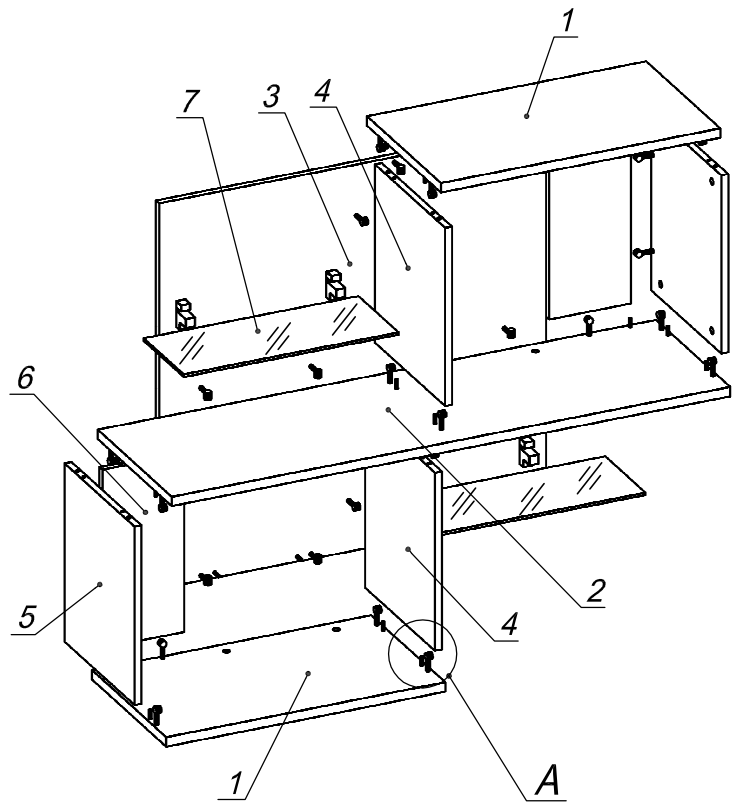

*Схема сборки*

*Вид А*

*Вид Б*

*Спецификация расхода фурнитуры*

4 шт.  Полкодержатель ПК-5	2 шт.  Подвеска шкафная SAH-302	2 шт.  Подвеска шкафная SAH-302 - крючок	28 шт.  Стяжка Minifix - ЭКСЦЕНТРИК - 16/d15/без покр.
8 шт.  Стяжка Minifix - ЭКСЦЕНТРИК - 22/d15/без покр.	24 шт.  Шкант d6x30/бук	2 шт.  Дюбель стеновой S8x40	4 шт.  Саморез d3,5x16/потайной
36 шт.  Стяжка Minifix - ЗАГЛУШКА (пласт.)	36 шт.  Стяжка Minifix - ДЮБЕЛЬ - 34		

*Спецификация по деталям*

Поз.	Кол., шт.	Название	h, мм	Размер габ., мм x мм
1	2	Крышка	22	650 x 370
2	1	Полка	22	1300 x 370
3	1	З/стенка	16	900 x 900
4	2	Бок вн.	16	416 x 350
5	2	Бок н.	16	416 x 350
6	2	Вставка	16	416 x 190
7	2	Полка сткл.	6	500 x 200