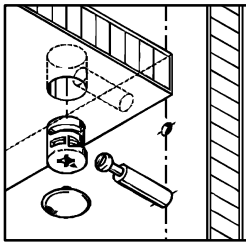

*Схема сборки*

*Вид А*

*Вид Б*

*Вид В*

## Схема сборки

### Спецификация по деталям

Поз.	Кол., шт.	Название	h, мм	Размер габ., мм x мм
1	2	Крышка	22	450 x 370
2	1	Полка	22	450 x 370
3	1	З/стенка	16	900 x 800
4	2	Бок лв.	16	416 x 350
5	2	Бок пр.	16	416 x 350
6	2	Полка сткл.	6	500 x 200
7	2	Дверь сткл.	4	412 x 446