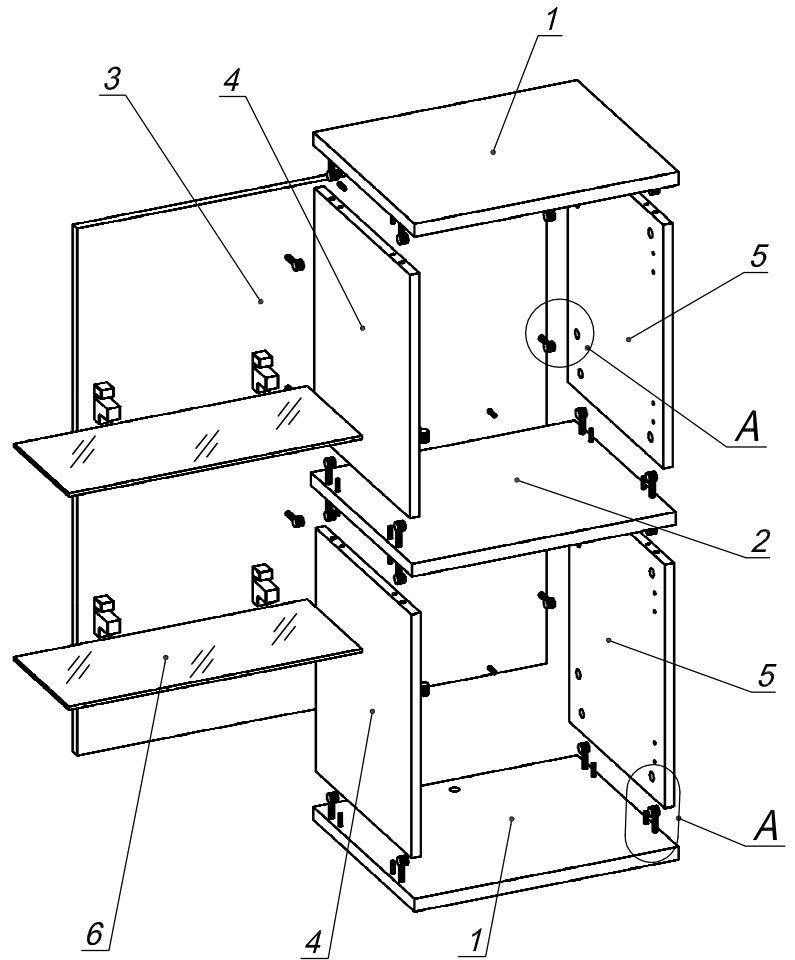

*Схема сборки*

*Вид А*

*Вид Б*

*Вид В*

## Схема сборки

### Спецификация по деталям

Поз.	Кол., шт.	Название	h, мм	Размер габ., мм x мм
1	2	Крышка	22	450 x 370
2	1	Полка	22	450 x 370
3	1	З/стенка	16	900 x 800
4	2	Бок лв.	16	416 x 350
5	2	Бок пр.	16	416 x 350
6	2	Полка сткл.	6	500 x 200
7	2	Дверь сткл.	4	412 x 446

### Спецификация расхода фурнитуры

4 шт.  Демпфер d-10	4 шт.  Крепление стекла к "Петля ВНУТР и НАР. стекло СТАНДАРТ"	4 шт.  Декоративная накладка овал к "Петля ВНУТР. и"	4 шт.  Ответная планка к "Петля нар. стекло СТАНДАРТ (FGV)"	24 шт.  Стяжка Minifix - ЭКСЦЕНТРИК - 16/d15/без покр.	3 шт.  Стяжка Minifix - ЭКСЦЕНТРИК - 22/d15/без покр.	22 шт.  Шкант d6x30/бук
4 шт.  Петля нар. стекло СТАНДАРТ (FGV)	4 шт.  Полкодержатель ПК-5	2 шт.  Подвеска шкафная SAN-302	2 шт.  Подвеска шкафная SAN-302 - крючек	8 шт.  Еврошуруп 6,3x13 полукр.	27 шт.  Стяжка Minifix - ЗАГЛУШКА (пласт.)	27 шт.  Стяжка Minifix - ДЮБЕЛЬ - 34
2 шт.  Дюбель стеновой S8x40	4 шт.  Саморез d3,5x16/потайной	4 шт.  Шайба пластиковая (под винт для стекла)	4 шт.  Винт M4x10/с бурт.	2 шт.  Ручка "UA03" СТАНДАРТ L128 (алюм.)		