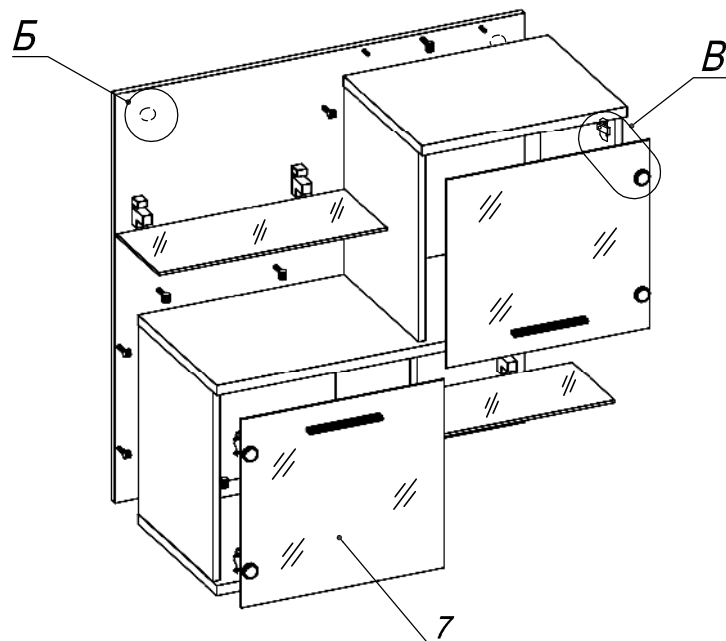

Схема сборки

Вид А

Вид Б

Вид В

Схема сборки

Спецификация по деталям

Поз.	Кол., шт.	Название	h, мм	Размер габ., мм x мм
1	2	Крышка	22	450 x 370
2	1	Полка	22	900 x 370
3	1	З/стенка	16	900 x 900
4	2	Бок вн.	16	416 x 350
5	2	Бок н.	16	416 x 350
6	2	Полка сткл.	6	500 x 200
7	2	Дверь сткл.	4	412 x 446

Спецификация расхода фурнитуры

4 шт.  Демпфер d-10	4 шт.  Крепление стекла к "Петля ВНУТР и НАР. стекло СТАНДАРТ"	4 шт.  Декоративная накладка овал к "Петля ВНУТР. и"	4 шт.  Ответная планка к "Петля нар. стекло СТАНДАРТ (FGV)"	24 шт.  Стяжка Minifix - ЭКСЦЕНТРИК - 16/d15/без покр.	6 шт.  Стяжка Minifix - ЭКСЦЕНТРИК - 22/d15/без покр.	20 шт.  Шкант d6x30/бук
4 шт.  Петля нар. стекло СТАНДАРТ (FGV)	4 шт.  Полкодержатель ПК-5	2 шт.  Подвеска шкафная SAH-302	2 шт.  Подвеска шкафная SAH-302 - крючек	8 шт.  Еврошуруп 6,3x13 полукр.	30 шт.  Стяжка Minifix - ДЮБЕЛЬ - 34	2 шт.  Ручка "UA03" СТАНДАРТ L128 (алюм.)
2 шт.  Дюбель стеновой S8x40	4 шт.  Саморез d3,5x16/потайной	4 шт.  Шайба пластиковая (под винт для стекла)	4 шт.  Винт M4x10/с бурт.	30 шт.  Стяжка Minifix - ЗАГЛУШКА (пласт.)		