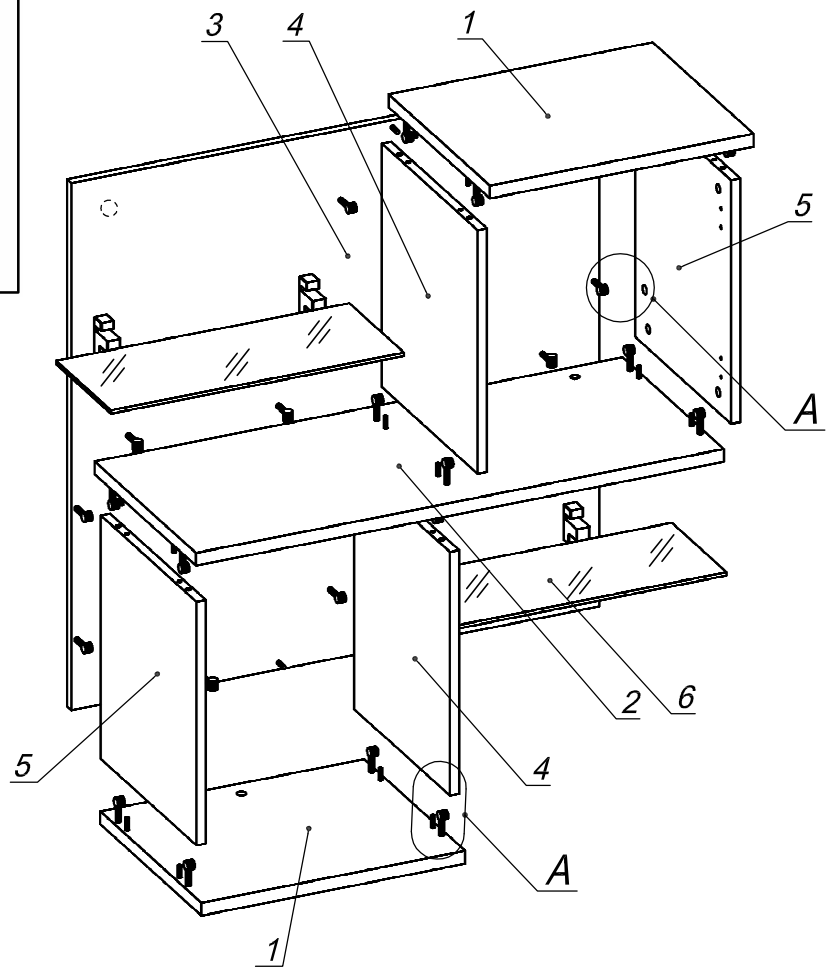

Схема сборки

Вид А

Вид Б

Вид В

Схема сборки

Спецификация по деталям

Поз.	Кол., шт.	Название	h, мм	Размер габ., мм x мм
1	2	Крышка	22	450 x 370
2	1	Полка	22	900 x 370
3	1	З/стенка	16	900 x 900
4	2	Бок вн.	16	416 x 350
5	2	Бок н.	16	416 x 350
6	2	Полка сткл.	6	500 x 200
7	2	Дверь сткл.	4	412 x 446

Спецификация расхода фурнитуры

4 шт.  Демпфер d-10	4 шт.  Крепление стекла к "Петля ВНУТР и НАР. стекло СТАНДАРТ"	4 шт.  Декоративная накладка овал к "Петля ВНУТР. и"	4 шт.  Ответная планка к "Петля нар. стекло СТАНДАРТ (FGV)"	24 шт.  Стяжка Minifix - ЭКСЦЕНТРИК - 16/d15/без покр.	6 шт.  Стяжка Minifix - ЭКСЦЕНТРИК - 22/d15/без покр.	20 шт.  Шкант d6x30/бук
4 шт.  Петля нар. стекло СТАНДАРТ (FGV)	4 шт.  Полкодержатель ПК-5	2 шт.  Подвеска шкафная SAH-302	2 шт.  Подвеска шкафная SAH-302 - крючек	8 шт.  Еврошуруп 6,3x13 полукр.	30 шт.  Стяжка Minifix - ДЮБЕЛЬ - 34	2 шт.  Ручка "UA03" СТАНДАРТ L128 (алюм.)
2 шт.  Дюбель стеновой S8x40	4 шт.  Саморез d3,5x16/потайной	4 шт.  Шайба пластиковая (под винт для стекла)	4 шт.  Винт M4x10/с бурт.	30 шт.  Стяжка Minifix - ЗАГЛУШКА (пласт.)		