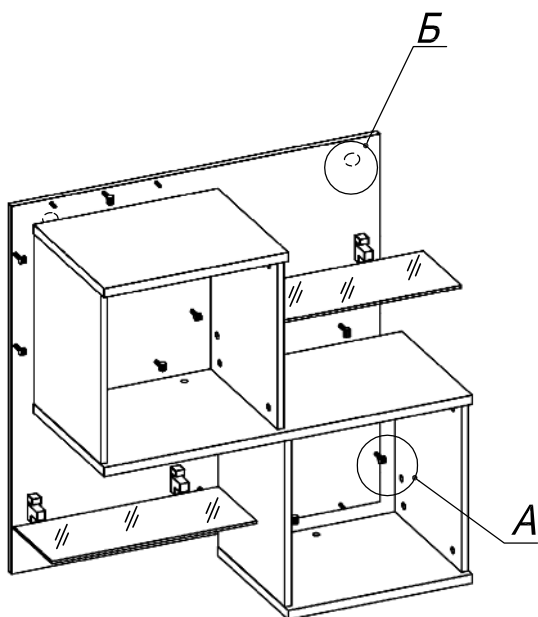

Схема сборки

Вид А

Вид Б

Спецификация расхода фурнитуры

4 шт. Полкодержатель ПК-5	2 шт. Подвеска шкафная SAH-302	2 шт. Подвеска шкафная SAH-302 - крючек	24 шт. Стяжка Minifix - ЭКСЦЕНТРИК - 16/d15/без покр.
6 шт. Стяжка Minifix - ЭКСЦЕНТРИК - 22/d15/без покр.	20 шт. Шкант d6x30/бук	2 шт. Дюбель стеновой S8x40	4 шт. Саморез d3,5x16/потайной
30 шт. Стяжка Minifix - ЗАГЛУШКА (пласт.)	30 шт. Стяжка Minifix - ДЮБЕЛЬ - 34		

Спецификация по деталям

Поз.	Кол., шт.	Название	h, мм	Размер габ., мм x мм
1	2	Крышка	22	450 x 370
2	1	Полка	22	900 x 370
3	1	З/стенка	16	900 x 900
4	4	Бок	16	416 x 350
5	2	Полка сткл.	6	500 x 200