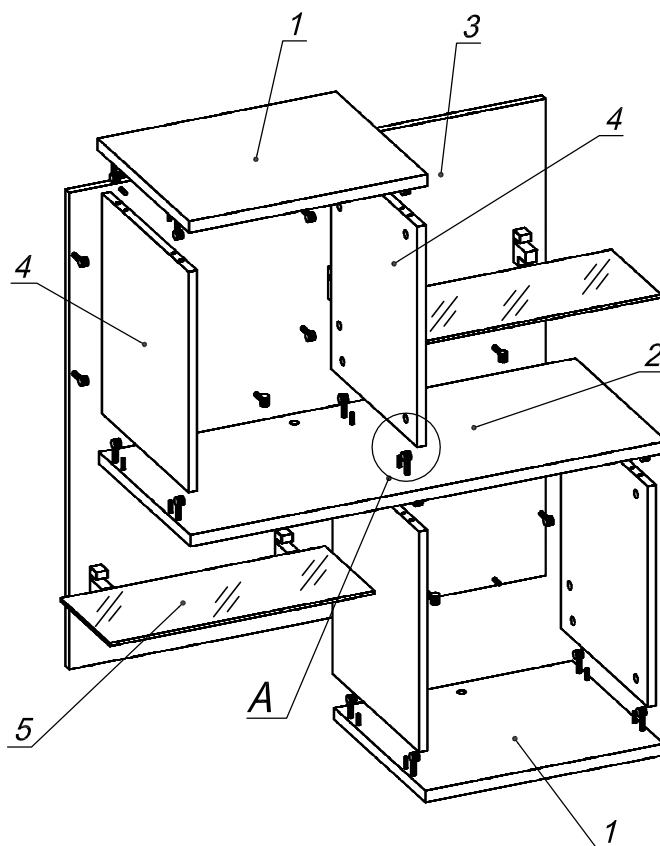

Схема сборки

Вид А

Вид Б

Спецификация расхода фурнитуры

4 шт. Полкодержатель ПК-5	2 шт. Подвеска шкафная SAH-302	2 шт. Подвеска шкафная SAH-302 - крючек	24 шт. Стяжка Minifix - ЭКСЦЕНТРИК - 16/d15/без покр.
6 шт. Стяжка Minifix - ЭКСЦЕНТРИК - 22/d15/без покр.	20 шт. Шкант d6x30/бук	2 шт. Дюбель стеновой S8x40	4 шт. Саморез d3,5x16/потайной
30 шт. Стяжка Minifix - ЗАГЛУШКА (пласт.)	30 шт. Стяжка Minifix - ДЮБЕЛЬ - 34		

Спецификация по деталям

Поз.	Кол., шт.	Название	h, мм	Размер габ., мм x мм
1	2	Крышка	22	450 x 370
2	1	Полка	22	900 x 370
3	1	З/стенка	16	900 x 900
4	4	Бок	16	416 x 350
5	2	Полка сткл.	6	500 x 200