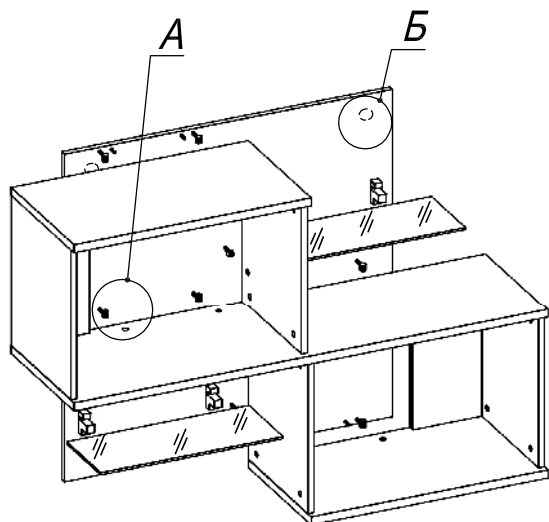

Схема сборки

Вид А

Вид Б

Спецификация расхода фурнитуры

4 шт.  Полкодержатель ПК-5	2 шт.  Подвеска шкафная SAH-302	2 шт.  Подвеска шкафная SAH-302 - крючок	28 шт.  Стяжка Minifix - ЭКСЦЕНТРИК - 16/d15/без покр.
8 шт.  Стяжка Minifix - ЭКСЦЕНТРИК - 22/d15/без покр.	24 шт.  Шкант d6x30/бук	2 шт.  Дюбель стеновой S8x40	4 шт.  Саморез d3,5x16/потайной
36 шт.  Стяжка Minifix - ЗАГЛУШКА (пласт.)	36 шт.  Стяжка Minifix - ДЮБЕЛЬ - 34		

Спецификация по деталям

Поз.	Кол., шт.	Название	h, мм	Размер габ., мм x мм
1	2	Крышка	22	650 x 370
2	1	Полка	22	1300 x 370
3	1	З/стенка	16	900 x 900
4	2	Бок вн.	16	416 x 350
5	2	Бок н.	16	416 x 350
6	2	Вставка	16	416 x 190
7	2	Полка сткл.	6	500 x 200