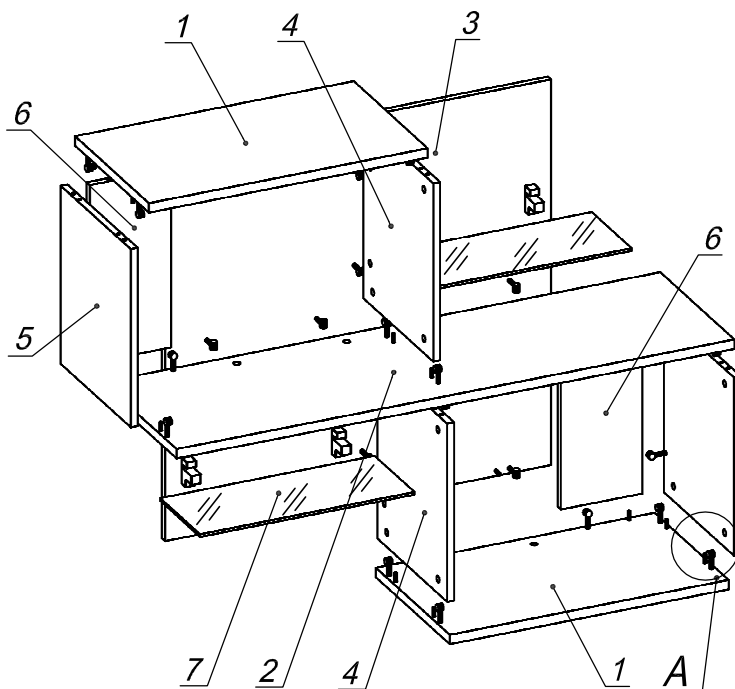

Схема сборки

Вид А

Вид Б

Спецификация расхода фурнитуры

4 шт.  Полкодержатель ПК-5	2 шт.  Подвеска шкафная SAH-302	2 шт.  Подвеска шкафная SAH-302 - крючок	28 шт.  Стяжка Minifix - ЭКСЦЕНТРИК - 16/d15/без покр.
8 шт.  Стяжка Minifix - ЭКСЦЕНТРИК - 22/d15/без покр.	24 шт.  Шкант d6x30/бук	2 шт.  Дюбель стеновой S8x40	4 шт.  Саморез d3,5x16/потайной
36 шт.  Стяжка Minifix - ЗАГЛУШКА (пласт.)	36 шт.  Стяжка Minifix - ДЮБЕЛЬ - 34		

Спецификация по деталям

Поз.	Кол., шт.	Название	h, мм	Размер габ., мм x мм
1	2	Крышка	22	650 x 370
2	1	Полка	22	1300 x 370
3	1	З/стенка	16	900 x 900
4	2	Бок вн.	16	416 x 350
5	2	Бок н.	16	416 x 350
6	2	Вставка	16	416 x 190
7	2	Полка сткл.	6	500 x 200