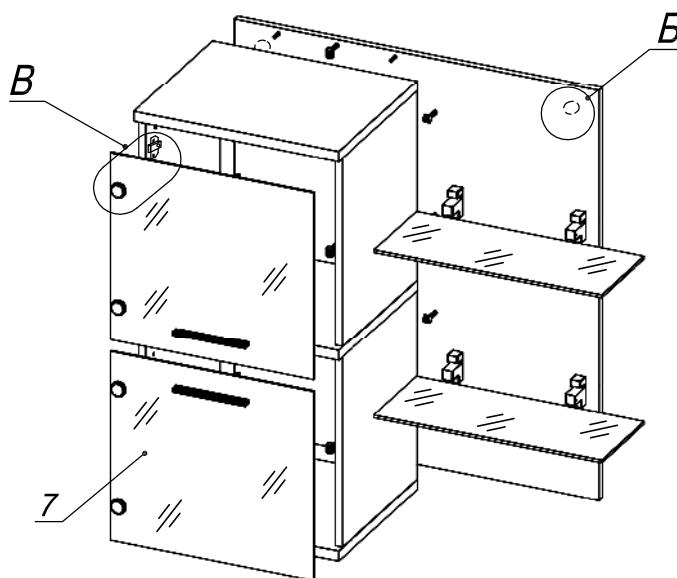

Схема сборки

Вид А

Вид Б

Вид В

Схема сборки

Спецификация по деталям

Поз.	Кол., шт.	Название	h, мм	Размер габ., мм x мм
1	2	Крышка	22	450 x 370
2	1	Полка	22	450 x 370
3	1	З/стенка	16	900 x 800
4	2	Бок лв.	16	416 x 350
5	2	Бок пр.	16	416 x 350
6	2	Полка сткл.	6	500 x 200
7	2	Дверь сткл.	4	412 x 446

Спецификация расхода фурнитуры

4 шт.  Демпфер d-10	4 шт.  Крепление стекла к "Петля ВНУТР и НАР. стекло СТАНДАРТ"	4 шт.  Декоративная накладка овал к "Петля ВНУТР. и"	4 шт.  Ответная планка к "Петля нар. стекло СТАНДАРТ (FGV)"	24 шт.  Стяжка Minifix - ЭКСЦЕНТРИК - 16/d15/без покр.	3 шт.  Стяжка Minifix - ЭКСЦЕНТРИК - 22/d15/без покр.	22 шт.  Шкант d6x30/бук
4 шт.  Петля нар. стекло СТАНДАРТ (FGV)	4 шт.  Полкодержатель ПК-5	2 шт.  Подвеска шкафная SAH-302	2 шт.  Подвеска шкафная SAH-302 - крючек	8 шт.  Еврошуруп 6,3x13 полукр.	27 шт.  Стяжка Minifix - ЗАГЛУШКА (пласт.)	27 шт.  Стяжка Minifix - ДЮБЕЛЬ - 34
2 шт.  Дюбель стеновой S8x40	4 шт.  Саморез d3,5x16/потайной	4 шт.  Шайба пластиковая (под винт для стекла)	4 шт.  Винт M4x10/с бурт.	2 шт.  Ручка "UA03" СТАНДАРТ L128 (алюм.)		