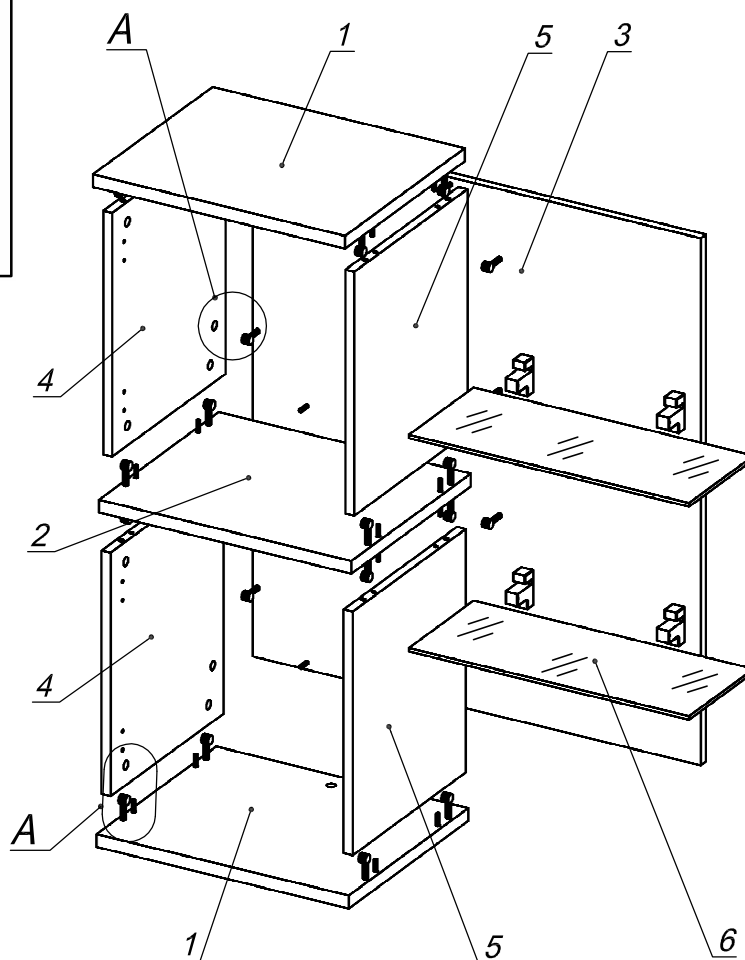

Схема сборки

Вид А

Вид Б

Вид В

Схема сборки

Спецификация по деталям

Поз.	Кол., шт.	Название	h, мм	Размер габ., мм x мм
1	2	Крышка	22	450 x 370
2	1	Полка	22	450 x 370
3	1	З/стенка	16	900 x 800
4	2	Бок лв.	16	416 x 350
5	2	Бок пр.	16	416 x 350
6	2	Полка сткл.	6	500 x 200
7	2	Дверь сткл.	4	412 x 446

Спецификация расхода фурнитуры

4 шт.  Демпфер d-10	4 шт.  Крепление стекла к "Петля ВНУТР и НАР. стекло СТАНДАРТ"	4 шт.  Декоративная накладка овал к "Петля ВНУТР. и"	4 шт.  Ответная планка к "Петля нар. стекло СТАНДАРТ (FGV)"	24 шт.  Стяжка Minifix - ЭКСЦЕНТРИК - 16/d15/без покр.	3 шт.  Стяжка Minifix - ЭКСЦЕНТРИК - 22/d15/без покр.	22 шт.  Шкант d6x30/бук
4 шт.  Петля нар. стекло СТАНДАРТ (FGV)	4 шт.  Полкодержатель ПК-5	2 шт.  Подвеска шкафная SAH-302	2 шт.  Подвеска шкафная SAH-302 - крючек	8 шт.  Еврошуруп 6,3x13 полукр.	27 шт.  Стяжка Minifix - ЗАГЛУШКА (пласт.)	27 шт.  Стяжка Minifix - ДЮБЕЛЬ - 34
2 шт.  Дюбель стеновой S8x40	4 шт.  Саморез d3,5x16/потайной	4 шт.  Шайба пластиковая (под винт для стекла)	4 шт.  Винт M4x10/с бурт.	2 шт.  Ручка "UA03" СТАНДАРТ L128 (алюм.)		