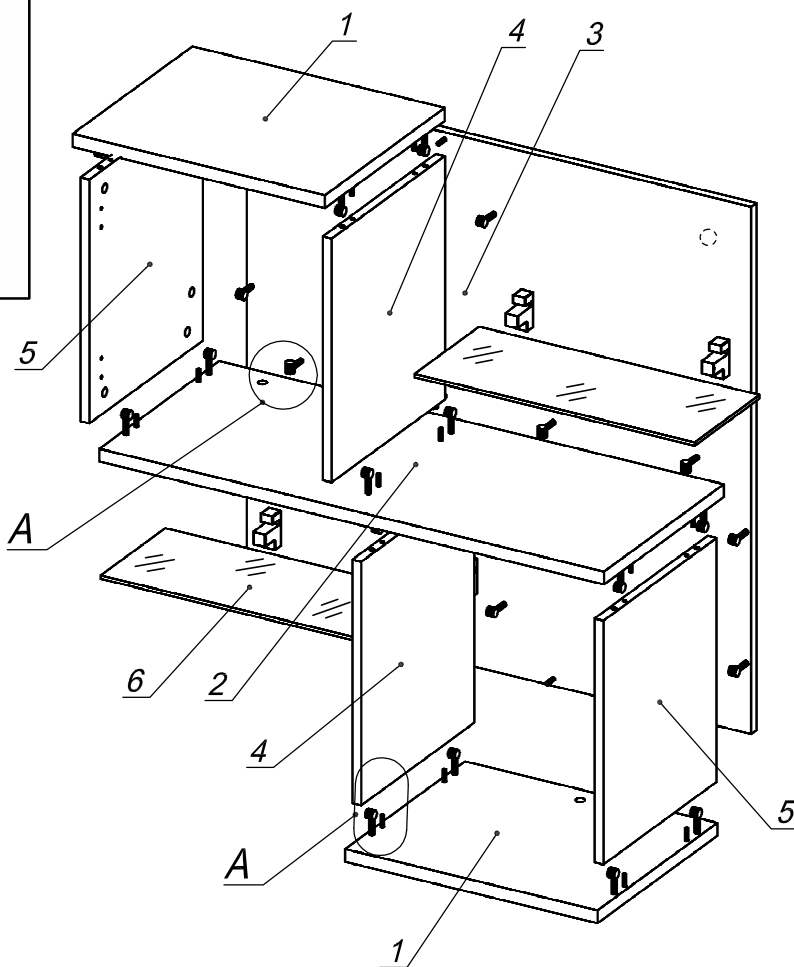

Схема сборки

Вид А

Вид Б

Вид В

Схема сборки

Спецификация по деталям

Поз.	Кол., шт.	Название	h, мм	Размер габ., мм x мм
1	2	Крышка	22	450 x 370
2	1	Полка	22	900 x 370
3	1	З/стенка	16	900 x 900
4	2	Бок вн.	16	416 x 350
5	2	Бок н.	16	416 x 350
6	2	Полка сткл.	6	500 x 200
7	2	Дверь сткл.	4	412 x 446

Спецификация расхода фурнитуры

4 шт.  Демпфер d-10	4 шт.  Крепление стекла к "Петля ВНУТР и НАР. стекло СТАНДАРТ"	4 шт.  Декоративная накладка овал к "Петля ВНУТР. и"	4 шт.  Ответная планка к "Петля нар. стекло СТАНДАРТ (FGV)"	24 шт.  Стяжка Minifix - ЭКСЦЕНТРИК - 16/d15/без покр.	6 шт.  Стяжка Minifix - ЭКСЦЕНТРИК - 22/d15/без покр.	20 шт.  Шкант d6x30/бук
4 шт.  Петля нар. стекло СТАНДАРТ (FGV)	4 шт.  Полкодержатель ПК-5	2 шт.  Подвеска шкафная SAN-302	2 шт.  Подвеска шкафная SAN-302 - крючек	8 шт.  Еврошуруп 6,3x13 полукр.	30 шт.  Стяжка Minifix - ДЮБЕЛЬ - 34	2 шт.  Ручка "UA03" СТАНДАРТ L128 (алюм.)
2 шт.  Дюбель стеновой S8x40	4 шт.  Саморез d3,5x16/потайной	4 шт.  Шайба пластиковая (под винт для стекла)	4 шт.  Винт M4x10/с бурт.	30 шт.  Стяжка Minifix - ЗАГЛУШКА (пласт.)		