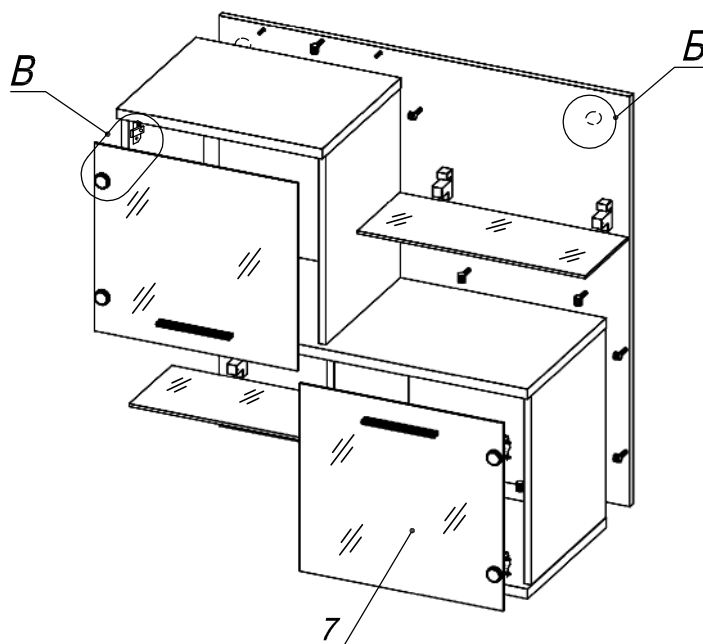

Схема сборки

Вид А

Вид Б

Вид В

Схема сборки

Спецификация по деталям

Поз.	Кол., шт.	Название	h, мм	Размер габ., мм x мм
1	2	Крышка	22	450 x 370
2	1	Полка	22	900 x 370
3	1	З/стенка	16	900 x 900
4	2	Бок вн.	16	416 x 350
5	2	Бок н.	16	416 x 350
6	2	Полка сткл.	6	500 x 200
7	2	Дверь сткл.	4	412 x 446

Спецификация расхода фурнитуры

4 шт.  Демпфер d-10	4 шт.  Крепление стекла к "Петля ВНУТР и НАР. стекло СТАНДАРТ"	4 шт.  Декоративная накладка овал к "Петля ВНУТР. и"	4 шт.  Ответная планка к "Петля нар. стекло СТАНДАРТ (FGV)"	24 шт.  Стяжка Minifix - ЭКСЦЕНТРИК - 16/d15/без покр.	6 шт.  Стяжка Minifix - ЭКСЦЕНТРИК - 22/d15/без покр.	20 шт.  Шкант d6x30/бук
4 шт.  Петля нар. стекло СТАНДАРТ (FGV)	4 шт.  Полкодержатель ПК-5	2 шт.  Подвеска шкафная SAN-302	2 шт.  Подвеска шкафная SAN-302 - крючек	8 шт.  Еврошуруп 6,3x13 полукр.	30 шт.  Стяжка Minifix - ДЮБЕЛЬ - 34	2 шт.  Ручка "UA03" СТАНДАРТ L128 (алюм.)
2 шт.  Дюбель стеновой S8x40	4 шт.  Саморез d3,5x16/потайной	4 шт.  Шайба пластиковая (под винт для стекла)	4 шт.  Винт M4x10/с бурт.	30 шт.  Стяжка Minifix - ЗАГЛУШКА (пласт.)		