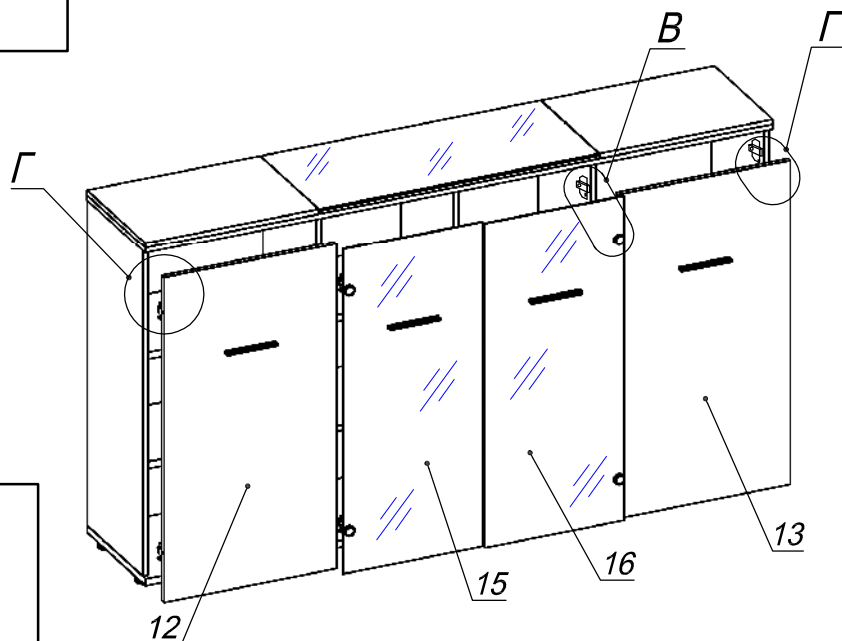

Схема сборки

Схема сборки

Спецификация по деталям

Поз.	Кол., шт.	Название	h, мм	Размер габ., мм x мм
1	1	Дно	22	2000 x 400
2	1	Бок лв.	16	1040 x 380
3	1	Бок пр.	16	1040 x 380
4	1	Стойка лв.	16	1040 x 380
5	1	Стойка пр.	16	1040 x 380
6	1	Топ лв.	16	553 x 400
7	1	Топ	16	553 x 400
8	1	Крышка	16	2002 x 400
9	4	Полка 1	22	423 x 360
10	4	Полка 2	22	534 x 360
11	1	Стойка ц.	16	1040 x 363
12	1	Дверь лв.	16	1036 x 550
13	1	Дверь пр.	16	1036 x 550
14	1	Крышка ср.	10	896 x 400
15	1	Дверь сткл.	4	1036 x 445
16	1	Дверь сткл.	4	1036 x 445
17	2	З/стенка	16	1040 x 536
18	1	З/стенка ц.	16	1040 x 862
19	1	Полка сткл.	5	894 x 400

Спецификация расхода фурнитуры

6 шт.  Демпфер d-18	8 шт.  Демпфер d-10	4 шт.  Петля нар. ДСП СТАНДАРТ	4 шт.  Крепление стекла к "Петля ВНУТР и НАР. стекло СТАНДАРТ"	26 шт.  Шкант d6x30/бук	16 шт.  Еврошуруп 6,3x13 полукр.	4 шт.  Винт M4x20/с бурт.
4 шт.  Декоративная накладка овал к "Петля ВНУТР. и"	4 шт.  Ответная планка к "Петля нар. стекло СТАНДАРТ (FGV)"	4 шт.  Ответная планка к внутр. и нар. петле ДСП СТАНДАРТ	4 шт.  Петля нар. стекло СТАНДАРТ (FGV)	4 шт.  Шайба пластиковая (под винт для стекла)	4 шт.  Винт M4x10/с бурт.	62 шт.  Стяжка Minifix - ЗАГЛУШКА (пласт.)
16 шт.  Полкодержатель (d5) с фикс.выступом	46 шт.  Стяжка Minifix - ЭКСЦЕНТРИК - 16/d15/без покр.	16 шт.  Стяжка Minifix - ЭКСЦЕНТРИК - 22/d15/без покр.	10 шт.  Стяжка Minifix - ДЮБЕЛЬ - 34-16-34	10 шт.  Опора регулир. PERMO d49xh28(+20)	4 шт.  Ручка "UA03" СТАНДАРТ L128 (алюм.)	42 шт.  Стяжка Minifix - ДЮБЕЛЬ - 34
8 шт.  Саморез d3,5x16/потайной						