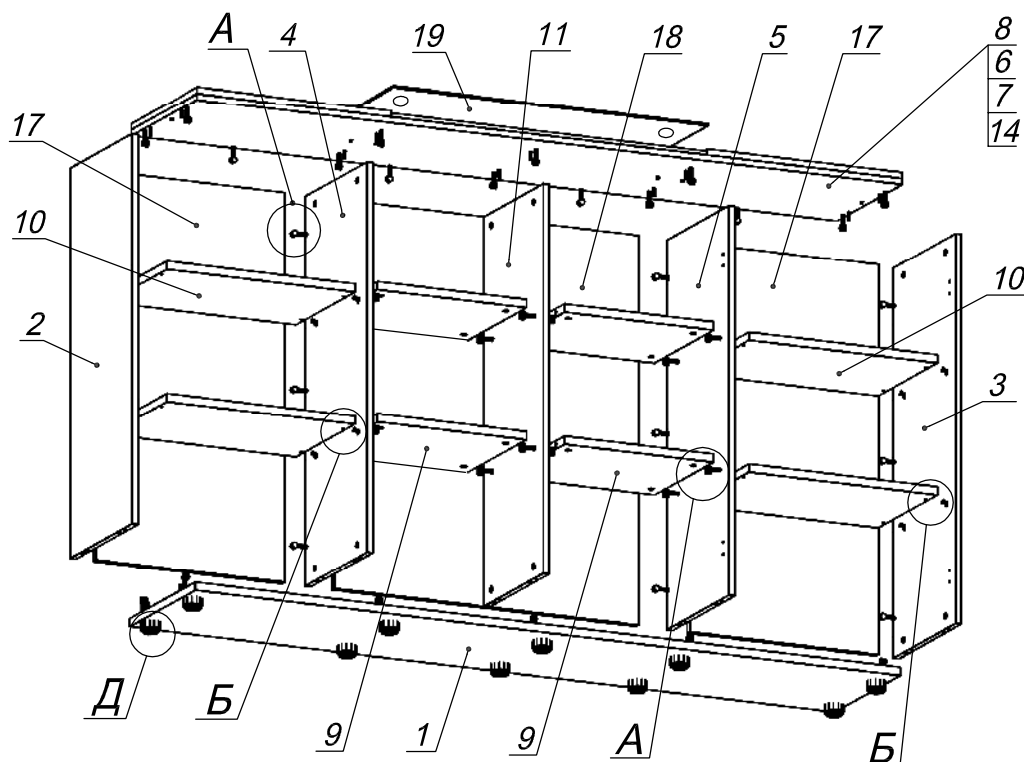

Схема сборки

Схема сборки

Спецификация по деталям

Поз.	Кол., шт.	Название	h, мм	Размер габ., мм x мм
1	1	Дно	22	2000 x 400
2	1	Бок лв.	16	1040 x 380
3	1	Бок пр.	16	1040 x 380
4	1	Стойка лв.	16	1040 x 380
5	1	Стойка пр.	16	1040 x 380
6	1	Топ лв.	16	553 x 400
7	1	Топ	16	553 x 400
8	1	Крышка	16	2002 x 400
9	4	Полка 1	22	423 x 360
10	4	Полка 2	22	534 x 360
11	1	Стойка ц.	16	1040 x 363
12	1	Дверь лв.	16	1036 x 550
13	1	Дверь пр.	16	1036 x 550
14	1	Крышка ср.	10	896 x 400
15	1	Дверь сткл.	4	1036 x 445
16	1	Дверь сткл.	4	1036 x 445
17	2	З/стенка	16	1040 x 536
18	1	З/стенка ц.	16	1040 x 862
19	1	Полка сткл.	5	894 x 400

Спецификация расхода фурнитуры

6 шт.  Демпфер d-18	8 шт.  Демпфер d-10	4 шт.  Петля нар. ДСП СТАНДАРТ	4 шт.  Крепление стекла к "Петля ВНУТР и НАР. стекло СТАНДАРТ"	26 шт.  Шкант d6x30/бук	16 шт.  Еврошуруп 6,3x13 полукр.	4 шт.  Винт M4x20/с бурт.
4 шт.  Декоративная накладка овал к "Петля ВНУТР. и"	4 шт.  Ответная планка к "Петля нар. стекло СТАНДАРТ (FGV)"	4 шт.  Ответная планка к внутр. и нар. петле ДСП СТАНДАРТ	4 шт.  Петля нар. стекло СТАНДАРТ (FGV)	4 шт.  Шайба пластиковая (под винт для стекла)	4 шт.  Винт M4x10/с бурт.	62 шт.  Стяжка Minifix - ЗАГЛУШКА (пласт.)
16 шт.  Полкодержатель (d5) с фикс.выступом	46 шт.  Стяжка Minifix - ЭКСЦЕНТРИК - 16/d15/без покр.	16 шт.  Стяжка Minifix - ЭКСЦЕНТРИК - 22/d15/без покр.	10 шт.  Стяжка Minifix - ДЮБЕЛЬ - 34-16-34	10 шт.  Опора регулир. PERMO d49xh28(+20)	4 шт.  Ручка "UA03" СТАНДАРТ L128 (алюм.)	42 шт.  Стяжка Minifix - ДЮБЕЛЬ - 34
8 шт.  Саморез d3,5x16/потайной						