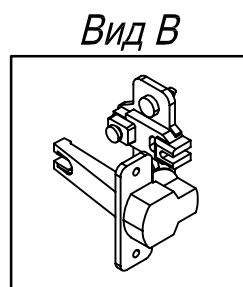

Схема сборки

Схема сборки

Спецификация по деталям

Поз.	Кол., шт.	Название	h, мм	Размер габ., мм x мм
1	1	Дно	22	2000 x 400
2	1	Бок лв.	16	1040 x 380
3	1	Бок пр.	16	1040 x 380
4	1	Стойка лв.	16	1040 x 380
5	1	Стойка пр.	16	1040 x 380
6	1	Топ лв.	16	553 x 400
7	1	Топ	16	553 x 400
8	1	Крышка	16	2002 x 400
9	4	Полка 1	22	423 x 360
10	4	Полка 2	22	534 x 360
11	1	Стойка ц.	16	1040 x 363
12	1	Дверь лв.	16	1036 x 550
13	1	Дверь пр.	16	1036 x 550
14	1	Крышка ср.	10	896 x 400
15	1	Дверь сткл.	4	1036 x 445
16	1	Дверь сткл.	4	1036 x 445
17	2	З/стенка	16	1040 x 536
18	1	З/стенка ц.	16	1040 x 862
19	1	Полка сткл.	5	894 x 400

Спецификация расхода фурнитуры

6 шт.  Демпфер d-18	8 шт.  Демпфер d-10	4 шт.  Петля нар. ДСП СТАНДАРТ	4 шт.  Крепление стекла к "Петля ВНУТР и НАР. стекло СТАНДАРТ"	26 шт.  Шкант d6x30/бук	16 шт.  Еврошуруп 6,3x13 полукр.	4 шт.  Винт M4x20/с бурт.
4 шт.  Декоративная накладка овал к "Петля ВНУТР. и"	4 шт.  Ответная планка к "Петля нар. стекло СТАНДАРТ (FGV)"	4 шт.  Ответная планка к внутр. и нар. петле ДСП СТАНДАРТ	4 шт.  Петля нар. стекло СТАНДАРТ (FGV)	4 шт.  Шайба пластиковая (под винт для стекла)	4 шт.  Винт M4x10/с бурт.	62 шт.  Стяжка Minifix - ЗАГЛУШКА (пласт.)
16 шт.  Полкодержатель (d5) с фикс.выступом	46 шт.  Стяжка Minifix - ЭКСЦЕНТРИК - 16/d15/без покр.	16 шт.  Стяжка Minifix - ЭКСЦЕНТРИК - 22/d15/без покр.	10 шт.  Стяжка Minifix - ДЮБЕЛЬ - 34-16-34	10 шт.  Опора регулир. PERMO d49xh28(+20)	4 шт.  Ручка "UA03" СТАНДАРТ L128 (алюм.)	42 шт.  Стяжка Minifix - ДЮБЕЛЬ - 34
8 шт.  Саморез d3,5x16/потайной						