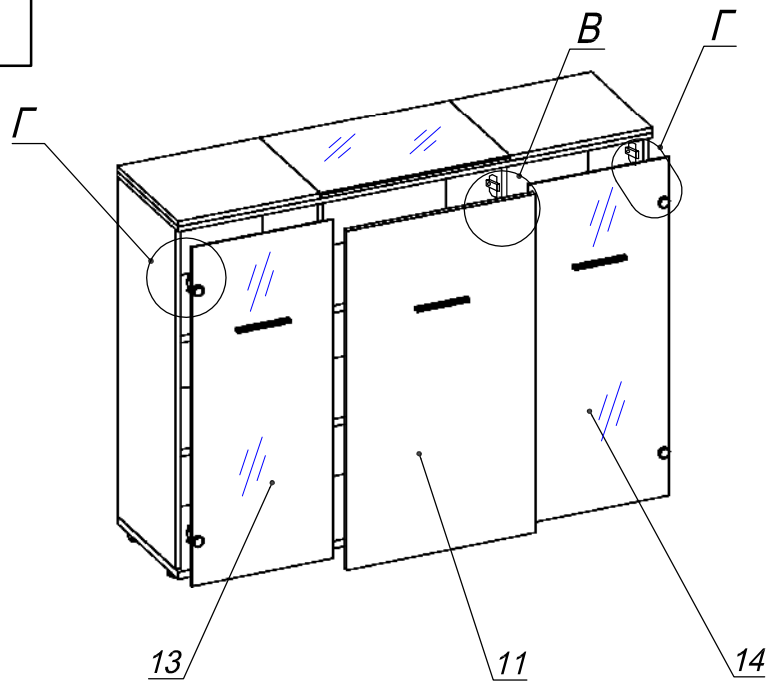

Схема сборки

Вид А

Вид Б

Вид Д

Вид В

Вид Г

Спецификация по деталям

Поз.	Кол., шт.	Название	h, мм	Размер габ., мм x мм
1	1	Дно	22	1450 x 400
2	1	Бок лв.	16	1040 x 380
3	1	Бок пр.	16	1040 x 380
4	1	Стойка лв.	16	1040 x 380
5	1	Стойка пр.	16	1040 x 380
6	1	Топ лв.	16	435 x 400
7	1	Топ пр.	16	435 x 400
8	1	Крышка	16	1452 x 400
9	2	Полка 1	22	548 x 360
10	4	Полка 2	22	416 x 360
11	1	Дверь	16	1036 x 578
12	1	Крышка ср.	10	582 x 400
13	1	Дверь сткл.	4	1036 x 432
14	1	Дверь сткл.	4	1036 x 432
15	2	З/стенка	16	1040 x 418
16	1	З/стенка ср.	16	1040 x 548
17	1	Крышка сткл.	5	400 x 580

Спецификация расхода фурнитуры

4 шт.  Демпфер d-18	6 шт.  Демпфер d-10	2 шт.  Петля нар. ДСП СТАНДАРТ	4 шт.  Крепление стекла к "Петля ВНУТР и НАР. стекло СТАНДАРТ"	22 шт.  Шкант d6x30/бук	12 шт.  Еврошуруп 6,3x13 полукр.	2 шт.  Винт М4x20/с бурт.
4 шт.  Декоративная накладка овал к "Петля ВНУТР. и"	4 шт.  Ответная планка к "Петля нар. стекло СТАНДАРТ (FGV)"	2 шт.  Ответная планка к внутр. и нар. петле ДСП СТАНДАРТ	4 шт.  Петля нар. стекло СТАНДАРТ (FGV)	4 шт.  Шайба пластиковая (под винт для стекла)	4 шт.  Винт М4x10/с бурт.	50 шт.  Стяжка MiniFix - ЗАГЛУШКА (пласт.)
16 шт.  Полкодержатель (d5) с фикс. выступом	42 шт.  Стяжка MiniFix - ЭКСЦЕНТРИК - 16/d15/без покр.	8 шт.  Стяжка MiniFix - ЭКСЦЕНТРИК - 22/d15/без покр.	6 шт.  Стяжка MiniFix - ДЮБЕЛЬ - 34-16-34	38 шт.  Стяжка MiniFix - ДЮБЕЛЬ - 34	8 шт.  Опора регулир. PERMO d49xh28(+20)	3 шт.  Ручка "UA03" СТАНДАРТ L128 (алюм.)
4 шт.  Саморез d3,5x16/потайной						