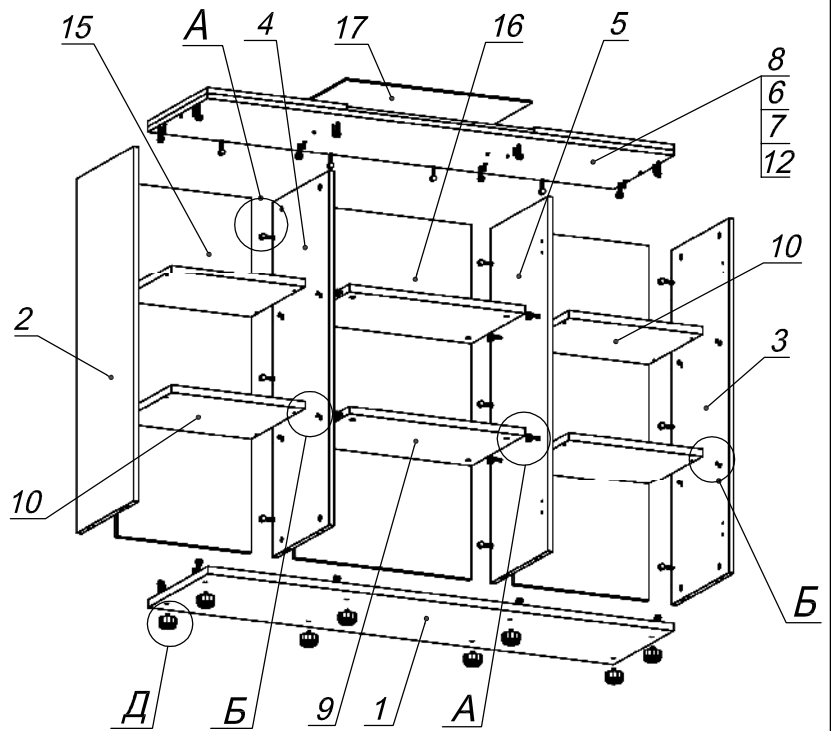

Схема сборки

Вид А

Вид Б

Вид Д

Вид В

Вид Г

Спецификация по деталям

Поз.	Кол., шт.	Название	h, мм	Размер габ., мм x мм
1	1	Дно	22	1450 x 400
2	1	Бок лв.	16	1040 x 380
3	1	Бок пр.	16	1040 x 380
4	1	Стойка лв.	16	1040 x 380
5	1	Стойка пр.	16	1040 x 380
6	1	Топ лв.	16	435 x 400
7	1	Топ пр.	16	435 x 400
8	1	Крышка	16	1452 x 400
9	2	Полка 1	22	548 x 360
10	4	Полка 2	22	416 x 360
11	1	Дверь	16	1036 x 578
12	1	Крышка ср.	10	582 x 400
13	1	Дверь сткл.	4	1036 x 432
14	1	Дверь сткл.	4	1036 x 432
15	2	З/стенка	16	1040 x 418
16	1	З/стенка ср.	16	1040 x 548
17	1	Крышка сткл.	5	400 x 580

Спецификация расхода фурнитуры

4 шт.  Демпфер d-18	6 шт.  Демпфер d-10	2 шт.  Петля нар. ДСП СТАНДАРТ	4 шт.  Крепление стекла к "Петля ВНУТР и НАР. стекло СТАНДАРТ"	22 шт.  Шкант d6x30/бук	12 шт.  Еврошуруп 6,3x13 полукр.	2 шт.  Винт М4x20/с бурт.
4 шт.  Декоративная накладка овал к "Петля ВНУТР. и"	4 шт.  Ответная планка к "Петля нар. стекло СТАНДАРТ (FGV)"	2 шт.  Ответная планка к внутр. и нар. петле ДСП СТАНДАРТ	4 шт.  Петля нар. стекло СТАНДАРТ (FGV)	4 шт.  Шайба пластиковая (под винт для стекла)	4 шт.  Винт М4x10/с бурт.	50 шт.  Стяжка MiniFix - ЗАГЛУШКА (пласт.)
16 шт.  Полкодержатель (d5) с фикс. выступом	42 шт.  Стяжка MiniFix - ЭКСЦЕНТРИК - 16/d15/без покр.	8 шт.  Стяжка MiniFix - ЭКСЦЕНТРИК - 22/d15/без покр.	6 шт.  Стяжка MiniFix - ДЮБЕЛЬ - 34-16-34	38 шт.  Стяжка MiniFix - ДЮБЕЛЬ - 34	8 шт.  Опора регулир. PERMO d49xh28(+20)	3 шт.  Ручка "UA03" СТАНДАРТ L128 (алюм.)
4 шт.  Саморез d3,5x16/потайной						