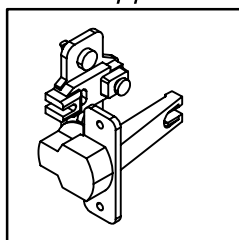

Схема сборки

Вид А

Вид Б

Вид Д

Вид В

Вид Г

Спецификация по деталям

Поз.	Кол., шт.	Название	h, мм	Размер габ., мм x мм
1	1	Дно	22	1450 x 400
2	1	Бок лв.	16	1040 x 380
3	1	Бок пр.	16	1040 x 380
4	1	Стойка лв.	16	1040 x 380
5	1	Стойка пр.	16	1040 x 380
6	1	Топ лв.	16	435 x 400
7	1	Топ пр.	16	435 x 400
8	1	Крышка	16	1452 x 400
9	2	Полка 1	22	548 x 360
10	4	Полка 2	22	416 x 360
11	1	Дверь	16	578 x 1036
12	1	Крышка ср.	10	582 x 400
13	1	Дверь сткл.	4	1036 x 432
14	1	Дверь сткл.	4	1036 x 432
15	2	З/стенка	16	1040 x 418
16	1	З/стенка ср.	16	1040 x 548
17	1	Крышка сткл.	5	400 x 580

Спецификация расхода фурнитуры

4 шт.  Демпфер d-18	6 шт.  Демпфер d-10	2 шт.  Петля нар. ДСП СТАНДАРТ	4 шт.  Крепление стекла к "Петля ВНУТР и НАР. стекло СТАНДАРТ"	22 шт.  Шкант d6x30/бук	12 шт.  Еврошуруп 6,3x13 полукр.	2 шт.  Винт M4x20/с бурт.
4 шт.  Декоративная накладка овал к "Петля ВНУТР. и"	4 шт.  Ответная планка к "Петля нар. стекло СТАНДАРТ (FGV)"	2 шт.  Ответная планка к внутр. и нар. петле ДСП СТАНДАРТ	4 шт.  Петля нар. стекло СТАНДАРТ (FGV)	4 шт.  Шайба пластиковая (под винт для стекла)	4 шт.  Винт M4x10/с бурт.	50 шт.  Стяжка Minifix - ЗАГЛУШКА (пласт.)
16 шт.  Полкодержатель (d5) с фикс.выступом	42 шт.  Стяжка Minifix - ЭКСЦЕНТРИК - 16/d15/без покр.	8 шт.  Стяжка Minifix - ЭКСЦЕНТРИК - 22/d15/без покр.	6 шт.  Стяжка Minifix - ДЮБЕЛЬ - 34-16-34	38 шт.  Стяжка Minifix - ДЮБЕЛЬ - 34	8 шт.  Опора регулир. PERMO d49xh28(+20)	3 шт.  Ручка "UA03" СТАНДАРТ L128 (алюм.)
4 шт.  Саморез d3,5x16/потайной						