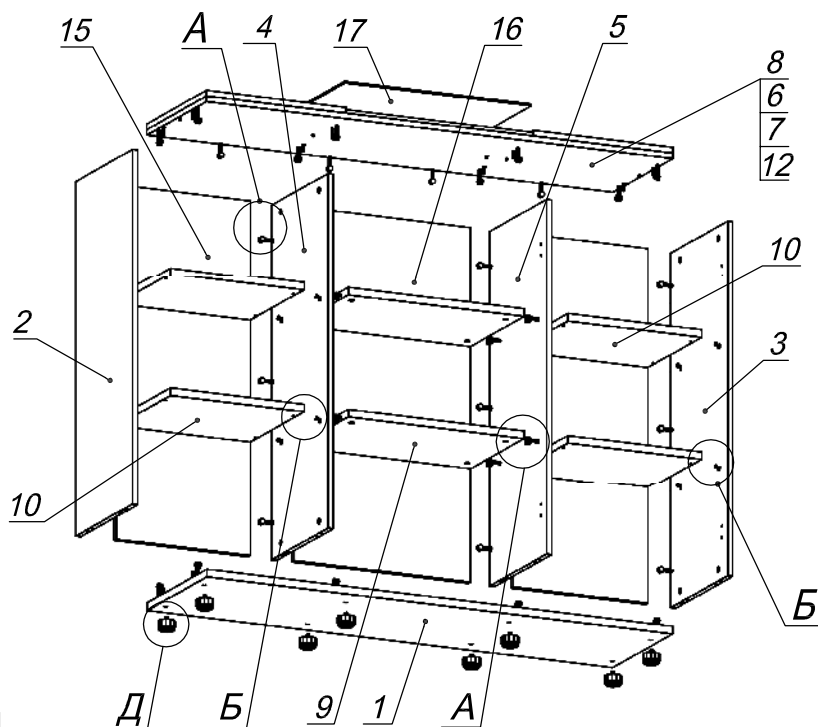

Схема сборки

Вид А

Вид Б

Вид Д

Вид В

Вид Г

Спецификация по деталям

Поз.	Кол., шт.	Название	h, мм	Размер габ., мм x мм
1	1	Дно	22	1450 x 400
2	1	Бок лв.	16	1040 x 380
3	1	Бок пр.	16	1040 x 380
4	1	Стойка лв.	16	1040 x 380
5	1	Стойка пр.	16	1040 x 380
6	1	Топ лв.	16	435 x 400
7	1	Топ пр.	16	435 x 400
8	1	Крышка	16	1452 x 400
9	2	Полка 1	22	548 x 360
10	4	Полка 2	22	416 x 360
11	1	Дверь	16	578 x 1036
12	1	Крышка ср.	10	582 x 400
13	1	Дверь сткл.	4	1036 x 432
14	1	Дверь сткл.	4	1036 x 432
15	2	З/стенка	16	1040 x 418
16	1	З/стенка ср.	16	1040 x 548
17	1	Крышка сткл.	5	400 x 580

Спецификация расхода фурнитуры

4 шт.  Демпфер d-18	6 шт.  Демпфер d-10	2 шт.  Петля нар. ДСП СТАНДАРТ	4 шт.  Крепление стекла к "Петля ВНУТР и НАР. стекло СТАНДАРТ"	22 шт.  Шкант d6x30/бук	12 шт.  Еврошуруп 6,3x13 полукр.	2 шт.  Винт M4x20/с бурт.
4 шт.  Декоративная накладка овал к "Петля ВНУТР. и"	4 шт.  Ответная планка к "Петля нар. стекло СТАНДАРТ (FGV)"	2 шт.  Ответная планка к внутр. и нар. петле ДСП СТАНДАРТ	4 шт.  Петля нар. стекло СТАНДАРТ (FGV)	4 шт.  Шайба пластиковая (под винт для стекла)	4 шт.  Винт M4x10/с бурт.	50 шт.  Стяжка Minifix - ЗАГЛУШКА (пласт.)
16 шт.  Полкодержатель (d5) с фикс.выступом	42 шт.  Стяжка Minifix - ЭКСЦЕНТРИК - 16/d15/без покр.	8 шт.  Стяжка Minifix - ЭКСЦЕНТРИК - 22/d15/без покр.	6 шт.  Стяжка Minifix - ДЮБЕЛЬ - 34-16-34	38 шт.  Стяжка Minifix - ДЮБЕЛЬ - 34	8 шт.  Опора регулир. PERMO d49xh28(+20)	3 шт.  Ручка "UA03" СТАНДАРТ L128 (алюм.)
4 шт.  Саморез d3,5x16/потайной						