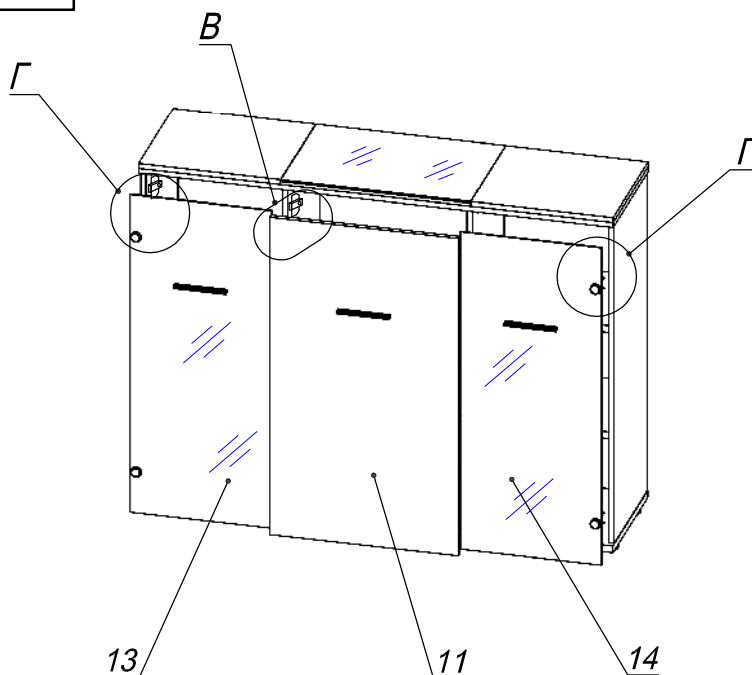

Схема сборки

Вид А

Вид Б

Вид Д

Вид В

Вид Г

Спецификация по деталям

Поз.	Кол., шт.	Название	h, мм	Размер габ., мм x мм
1	1	Дно	22	1450 x 400
2	1	Бок лв.	16	1040 x 380
3	1	Бок пр.	16	1040 x 380
4	1	Стойка лв.	16	1040 x 380
5	1	Стойка пр.	16	1040 x 380
6	1	Топ лв.	16	435 x 400
7	1	Топ пр.	16	435 x 400
8	1	Крышка	16	1452 x 400
9	2	Полка 1	22	548 x 360
10	4	Полка 2	22	416 x 360
11	1	Дверь	16	578 x 1036
12	1	Крышка ср.	10	582 x 400
13	1	Дверь сткл.	4	1036 x 432
14	1	Дверь сткл.	4	1036 x 432
15	2	З/стенка	16	1040 x 418
16	1	З/стенка ср.	16	1040 x 548
17	1	Крышка сткл.	5	400 x 580

Спецификация расхода фурнитуры

4 шт.  Демпфер d-18	6 шт.  Демпфер d-10	2 шт.  Петля нар. ДСП СТАНДАРТ	4 шт.  Крепление стекла к "Петля ВНУТР и НАР. стекло СТАНДАРТ"	22 шт.  Шкант d6x30/бук	12 шт.  Еврошуруп 6,3x13 полукр.	2 шт.  Винт M4x20/с бурт.
4 шт.  Декоративная накладка овал к "Петля ВНУТР. и"	4 шт.  Ответная планка к "Петля нар. стекло СТАНДАРТ (FGV)"	2 шт.  Ответная планка к внутр. и нар. петле ДСП СТАНДАРТ	4 шт.  Петля нар. стекло СТАНДАРТ (FGV)	4 шт.  Шайба пластиковая (под винт для стекла)	4 шт.  Винт M4x10/с бурт.	50 шт.  Стяжка Minifix - ЗАГЛУШКА (пласт.)
16 шт.  Полкодержатель (d5) с фикс.выступом	42 шт.  Стяжка Minifix - ЭКСЦЕНТРИК - 16/d15/без покр.	8 шт.  Стяжка Minifix - ЭКСЦЕНТРИК - 22/d15/без покр.	6 шт.  Стяжка Minifix - ДЮБЕЛЬ - 34-16-34	38 шт.  Стяжка Minifix - ДЮБЕЛЬ - 34	8 шт.  Опора регулир. PERMO d49xh28(+20)	3 шт.  Ручка "UA03" СТАНДАРТ L128 (алюм.)
4 шт.  Саморез d3,5x16/потайной						