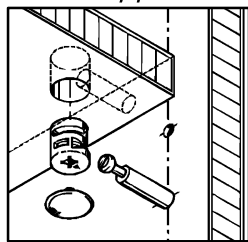

**Схема сборки**

**Вид А**

**Вид Д**

**Вид Б**

**Вид В**

**Вид Г**

**Спецификация по деталям**

Поз.	Кол., шт.	Название	h, мм	Размер габ., мм х мм
1	1	Дно	22	1450 х 400
2	1	Бок лв.	16	2096 х 380
3	1	Бок пр.	16	2096 х 380
4	1	Стойка лв.	16	2096 х 380
5	1	Стойка пр.	16	2096 х 380
6	1	Крышка	16	1452 х 400
7	1	Полка 1	22	546 х 360
8	2	Полка 2	22	418 х 363
9	8	Полка 2-1	22	416 х 360
10	1	Полка 1-1	22	548 х 360
11	1	Дверь лв.	16	708 х 432
12	1	Дверь пр.	16	708 х 432
13	1	Дверь	16	2092 х 578
14	1	Топ	16	1452 х 400
15	1	Дверь сткл.	4	1382 х 432
16	1	Дверь сткл.	4	1382 х 432
17	2	З/стенка	16	2096 х 418
18	1	З/стенка ср.	16	2096 х 548

**Спецификация расхода фурнитуры**

10 шт.  Демпфер d-10	8 шт.  Петля нар. ДСП СТАНДАРТ	6 шт.  Крепление стекла к "Петля ВНУТР и НАР. стекло СТАНДАРТ"	6 шт.  Декоративная накладка овал к "Петля ВНУТР. и"	20 шт.  Шкант d6x30/бук	28 шт.  Еврошуруп 6,3x13 полукр.	6 шт.  Винт M4x20/с бурт.
6 шт.  Ответная планка к "Петля нар. стекло СТАНДАРТ (FGV)"	8 шт.  Ответная планка к внутр. и нар. петле ДСП СТАНДАРТ	6 шт.  Петля нар. стекло СТАНДАРТ (FGV)	36 шт.  Полкодержатель (d5) с фикс. выступом	4 шт.  Шайба пластиковая (под винт для стекла)	4 шт.  Винт M4x10/с бурт.	60 шт.  Стяжка Minifix - ЗАГЛУШКА (пласт.)
1 шт.  Микролифт 310	48 шт.  Стяжка Minifix - ЭКСЦЕНТРИК - 16/d15/без покр.	12 шт.  Стяжка Minifix - ЭКСЦЕНТРИК - 22/d15/без покр.	8 шт.  Стяжка Minifix - ДЮБЕЛЬ - 34-16-34	8 шт.  Опора регулир. PERMO d49xh28(+20)	5 шт.  Ручка "UA03" СТАНДАРТ L128 (алюм.)	44 шт.  Стяжка Minifix - ДЮБЕЛЬ - 34
20 шт.  Саморез d3,5x16/потайной						