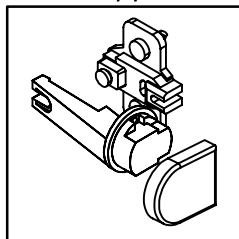

**Схема сборки**

**Вид А**

**Вид Д**

**Вид Б**

**Вид В**

**Вид Г**

**Спецификация по деталям**

Поз.	Кол., шт.	Название	h, мм	Размер габ., мм х мм
1	1	Дно	22	1450 х 400
2	1	Бок лв.	16	2096 х 380
3	1	Бок пр.	16	2096 х 380
4	1	Стойка лв.	16	2096 х 380
5	1	Стойка пр.	16	2096 х 380
6	1	Крышка	16	1452 х 400
7	1	Полка 1	22	546 х 360
8	2	Полка 2	22	418 х 363
9	8	Полка 2-1	22	416 х 360
10	1	Полка 1-1	22	548 х 360
11	1	Дверь лв.	16	708 х 432
12	1	Дверь пр.	16	708 х 432
13	1	Дверь	16	2092 х 578
14	1	Топ	16	1452 х 400
15	1	Дверь сткл.	4	1382 х 432
16	1	Дверь сткл.	4	1382 х 432
17	2	З/стенка	16	2096 х 418
18	1	З/стенка ср.	16	2096 х 548

**Спецификация расхода фурнитуры**

10 шт.  Демпфер d-10	8 шт.  Петля нар. ДСП СТАНДАРТ	6 шт.  Крепление стекла к "Петля ВНУТР и НАР. стекло СТАНДАРТ"	6 шт.  Декоративная накладка овал к "Петля ВНУТР. и"	20 шт.  Шкант d6x30/бук	28 шт.  Еврошуруп 6,3x13 полукр.	6 шт.  Винт M4x20/с бурт.
6 шт.  Ответная планка к "Петля нар. стекло СТАНДАРТ (FGV)"	8 шт.  Ответная планка к внутр. и нар. петле ДСП СТАНДАРТ	6 шт.  Петля нар. стекло СТАНДАРТ (FGV)	36 шт.  Полкодержатель (d5) с фикс. выступом	4 шт.  Шайба пластиковая (под винт для стекла)	4 шт.  Винт M4x10/с бурт.	60 шт.  Стяжка Minifix - ЗАГЛУШКА (пласт.)
1 шт.  Микролифт 310	48 шт.  Стяжка Minifix - ЭКСЦЕНТРИК - 16/d15/без покр.	12 шт.  Стяжка Minifix - ЭКСЦЕНТРИК - 22/d15/без покр.	8 шт.  Стяжка Minifix - ДЮБЕЛЬ - 34-16-34	8 шт.  Опора регулир. PERMO d49xh28(+20)	5 шт.  Ручка "UA03" СТАНДАРТ L128 (алюм.)	44 шт.  Стяжка Minifix - ДЮБЕЛЬ - 34
20 шт.  Саморез d3,5x16/потайной						