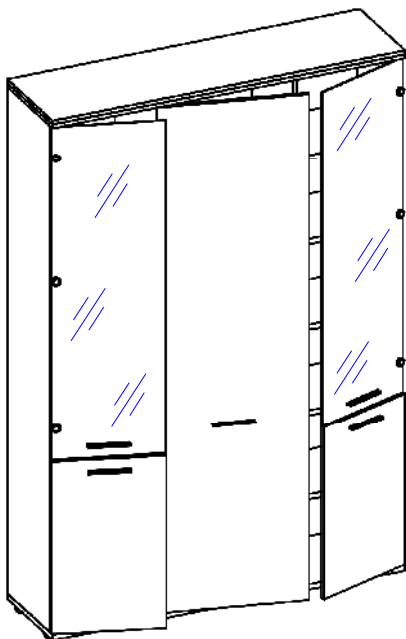

**Схема сборки**

**Вид А**

**Вид Д**

**Вид Б**

**Вид В**

**Вид Г**

**Спецификация по деталям**

Поз.	Кол., шт.	Название	h, мм	Размер габ., мм х мм
1	1	Дно	22	1450 х 400
2	1	Бок лв.	16	2096 х 380
3	1	Бок пр.	16	2096 х 380
4	1	Стойка лв.	16	2096 х 380
5	1	Стойка пр.	16	2096 х 380
6	1	Крышка	16	1452 х 400
7	1	Полка 1	22	546 х 360
8	2	Полка 2	22	418 х 363
9	8	Полка 2-1	22	416 х 360
10	1	Полка 1-1	22	548 х 360
11	1	Дверь лв.	16	708 х 432
12	1	Дверь пр.	16	708 х 432
13	1	Дверь	16	2092 х 578
14	1	Топ	16	1452 х 400
15	1	Дверь сткл.	4	1382 х 432
16	1	Дверь сткл.	4	1382 х 432
17	2	З/стенка	16	2096 х 418
18	1	З/стенка ср.	16	2096 х 548

**Спецификация расхода фурнитуры**

10 шт.  Демпфер d-10	8 шт.  Петля нар. ДСП СТАНДАРТ	6 шт.  Крепление стекла к "Петля ВНУТР и НАР. стекло СТАНДАРТ"	6 шт.  Декоративная накладка овал к "Петля ВНУТР. и"	20 шт.  Шкант d6x30/бук	28 шт.  Еврошуруп 6,3x13 полукр.	6 шт.  Винт M4x20/с бурт.
6 шт.  Ответная планка к "Петля нар. стекло СТАНДАРТ (FGV)"	8 шт.  Ответная планка к внутр. и нар. петле ДСП СТАНДАРТ	6 шт.  Петля нар. стекло СТАНДАРТ (FGV)	36 шт.  Полкодержатель (d5) с фикс. выступом	4 шт.  Шайба пластиковая (под винт для стекла)	4 шт.  Винт M4x10/с бурт.	60 шт.  Стяжка Minifix - ЗАГЛУШКА (пласт.)
1 шт.  Микролифт 310	48 шт.  Стяжка Minifix - ЭКСЦЕНТРИК - 16/d15/без покр.	12 шт.  Стяжка Minifix - ЭКСЦЕНТРИК - 22/d15/без покр.	8 шт.  Стяжка Minifix - ДЮБЕЛЬ - 34-16-34	8 шт.  Опора регулир. PERMO d49xh28(+20)	5 шт.  Ручка "UA03" СТАНДАРТ L128 (алюм.)	44 шт.  Стяжка Minifix - ДЮБЕЛЬ - 34
20 шт.  Саморез d3,5x16/потайной						