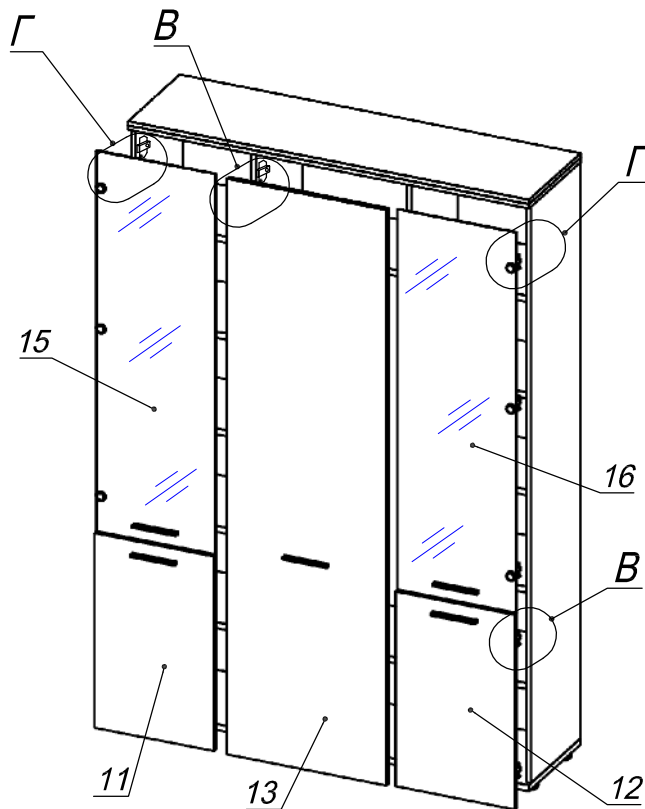

**Схема сборки**

**Вид А**

**Вид Д**

**Вид Б**

**Вид В**

**Вид Г**

**Спецификация по деталям**

Поз.	Кол., шт.	Название	h, мм	Размер габ., мм х мм
1	1	Дно	22	1450 х 400
2	1	Бок лв.	16	2096 х 380
3	1	Бок пр.	16	2096 х 380
4	1	Стойка лв.	16	2096 х 380
5	1	Стойка пр.	16	2096 х 380
6	1	Крышка	16	1452 х 400
7	1	Полка 1	22	546 х 360
8	2	Полка 2	22	418 х 363
9	8	Полка 2-1	22	416 х 360
10	1	Полка 1-1	22	548 х 360
11	1	Дверь лв.	16	708 х 432
12	1	Дверь пр.	16	708 х 432
13	1	Дверь	16	2092 х 578
14	1	Топ	16	1452 х 400
15	1	Дверь сткл.	4	1382 х 432
16	1	Дверь сткл.	4	1382 х 432
17	2	З/стенка	16	2096 х 418
18	1	З/стенка ср.	16	2096 х 548

**Спецификация расхода фурнитуры**

10 шт.  Демпфер d-10	8 шт.  Петля нар. ДСП СТАНДАРТ	6 шт.  Крепление стекла к "Петля ВНУТР и НАР. стекло СТАНДАРТ"	6 шт.  Декоративная накладка овал к "Петля ВНУТР. и"	20 шт.  Шкант d6x30/бук	28 шт.  Еврошуруп 6,3x13 полукр.	6 шт.  Винт M4x20/с бурт.
6 шт.  Ответная планка к "Петля нар. стекло СТАНДАРТ (FGV)"	8 шт.  Ответная планка к внутр. и нар. петле ДСП СТАНДАРТ	6 шт.  Петля нар. стекло СТАНДАРТ (FGV)	36 шт.  Полкодержатель (d5) с фикс. выступом	4 шт.  Шайба пластиковая (под винт для стекла)	4 шт.  Винт M4x10/с бурт.	60 шт.  Стяжка Minifix - ЗАГЛУШКА (пласт.)
1 шт.  Микролифт 310	48 шт.  Стяжка Minifix - ЭКСЦЕНТРИК - 16/d15/без покр.	12 шт.  Стяжка Minifix - ЭКСЦЕНТРИК - 22/d15/без покр.	8 шт.  Стяжка Minifix - ДЮБЕЛЬ - 34-16-34	8 шт.  Опора регулир. PERMO d49xh28(+20)	5 шт.  Ручка "UA03" СТАНДАРТ L128 (алюм.)	44 шт.  Стяжка Minifix - ДЮБЕЛЬ - 34
20 шт.  Саморез d3,5x16/потайной						