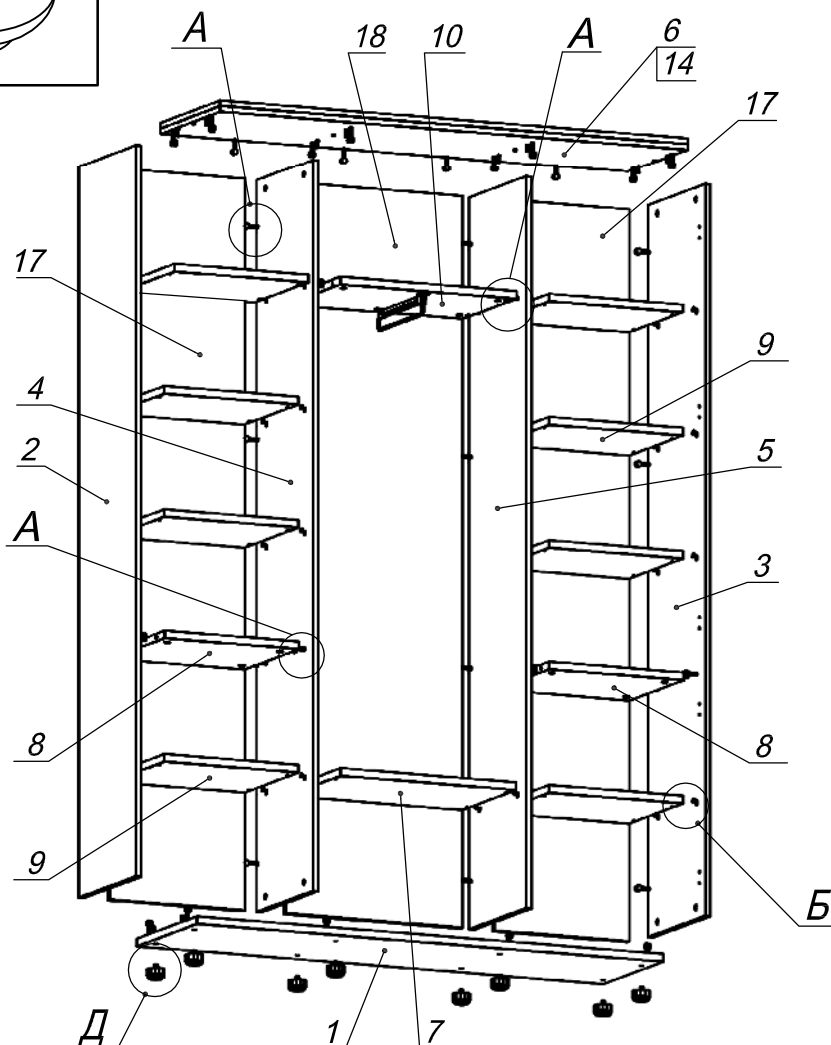

**Схема сборки**

**Вид А**

**Вид Д**

**Вид Б**

**Вид В**

**Вид Г**

**Спецификация по деталям**

Поз.	Кол., шт.	Название	h, мм	Размер габ., мм х мм
1	1	Дно	22	1450 х 400
2	1	Бок лв.	16	2096 х 380
3	1	Бок пр.	16	2096 х 380
4	1	Стойка лв.	16	2096 х 380
5	1	Стойка пр.	16	2096 х 380
6	1	Крышка	16	1452 х 400
7	1	Полка 1	22	546 х 360
8	2	Полка 2	22	418 х 363
9	8	Полка 2-1	22	416 х 360
10	1	Полка 1-1	22	548 х 360
11	1	Дверь лв.	16	708 х 432
12	1	Дверь пр.	16	708 х 432
13	1	Дверь	16	2092 х 578
14	1	Топ	16	1452 х 400
15	1	Дверь сткл.	4	1382 х 432
16	1	Дверь сткл.	4	1382 х 432
17	2	З/стенка	16	2096 х 418
18	1	З/стенка ср.	16	2096 х 548

**Спецификация расхода фурнитуры**

10 шт.  Демпфер d-10	8 шт.  Петля нар. ДСП СТАНДАРТ	6 шт.  Крепление стекла к "Петля ВНУТР и НАР. стекло СТАНДАРТ"	6 шт.  Декоративная накладка овал к "Петля ВНУТР. и"	20 шт.  Шкант d6x30/бук	28 шт.  Еврошуруп 6,3x13 полукр.	6 шт.  Винт M4x20/с бурт.
6 шт.  Ответная планка к "Петля нар. стекло СТАНДАРТ (FGV)"	8 шт.  Ответная планка к внутр. и нар. петле ДСП СТАНДАРТ	6 шт.  Петля нар. стекло СТАНДАРТ (FGV)	36 шт.  Полкодержатель (d5) с фикс. выступом	4 шт.  Шайба пластиковая (под винт для стекла)	4 шт.  Винт M4x10/с бурт.	60 шт.  Стяжка Minifix - ЗАГЛУШКА (пласт.)
1 шт.  Микролифт 310	48 шт.  Стяжка Minifix - ЭКСЦЕНТРИК - 16/d15/без покр.	12 шт.  Стяжка Minifix - ЭКСЦЕНТРИК - 22/d15/без покр.	8 шт.  Стяжка Minifix - ДЮБЕЛЬ - 34-16-34	8 шт.  Опора регулир. PERMO d49xh28(+20)	5 шт.  Ручка "UA03" СТАНДАРТ L128 (алюм.)	44 шт.  Стяжка Minifix - ДЮБЕЛЬ - 34
20 шт.  Саморез d3,5x16/потайной						