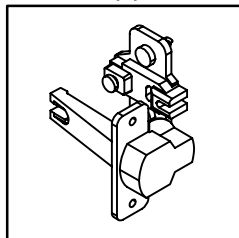

**Схема сборки**

**Вид А**

**Вид Д**

**Вид Б**

**Вид В**

**Вид Г**

**Спецификация по деталям**

Поз.	Кол., шт.	Название	h, мм	Размер габ., мм х мм
1	1	Дно	22	1450 х 400
2	1	Бок лв.	16	2096 х 380
3	1	Бок пр.	16	2096 х 380
4	1	Стойка лв.	16	2096 х 380
5	1	Стойка пр.	16	2096 х 380
6	1	Крышка	16	1452 х 400
7	1	Полка 1	22	546 х 360
8	2	Полка 2	22	418 х 363
9	8	Полка 2-1	22	416 х 360
10	1	Полка 1-1	22	548 х 360
11	1	Дверь лв.	16	708 х 432
12	1	Дверь пр.	16	708 х 432
13	1	Дверь	16	2092 х 578
14	1	Топ	16	1452 х 400
15	1	Дверь сткл.	4	1382 х 432
16	1	Дверь сткл.	4	1382 х 432
17	2	З/стенка	16	2096 х 418
18	1	З/стенка ср.	16	2096 х 548

**Спецификация расхода фурнитуры**

10 шт.  Демпфер d-10	8 шт.  Петля нар. ДСП СТАНДАРТ	6 шт.  Крепление стекла к "Петля ВНУТР и НАР. стекло СТАНДАРТ"	6 шт.  Декоративная накладка овал к "Петля ВНУТР. и"	20 шт.  Шкант d6x30/бук	28 шт.  Еврошуруп 6,3x13 полукр.	6 шт.  Винт M4x20/с бурт.
6 шт.  Ответная планка к "Петля нар. стекло СТАНДАРТ (FGV)"	8 шт.  Ответная планка к внутр. и нар. петле ДСП СТАНДАРТ	6 шт.  Петля нар. стекло СТАНДАРТ (FGV)	36 шт.  Полкодержатель (d5) с фикс. выступом	4 шт.  Шайба пластиковая (под винт для стекла)	4 шт.  Винт M4x10/с бурт.	60 шт.  Стяжка Minifix - ЗАГЛУШКА (пласт.)
1 шт.  Микролифт 310	48 шт.  Стяжка Minifix - ЭКСЦЕНТРИК - 16/d15/без покр.	12 шт.  Стяжка Minifix - ЭКСЦЕНТРИК - 22/d15/без покр.	8 шт.  Стяжка Minifix - ДЮБЕЛЬ - 34-16-34	8 шт.  Опора регулир. PERMO d49xh28(+20)	5 шт.  Ручка "UA03" СТАНДАРТ L128 (алюм.)	44 шт.  Стяжка Minifix - ДЮБЕЛЬ - 34
20 шт.  Саморез d3,5x16/потайной						