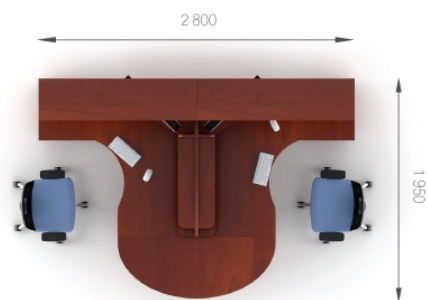

Композиція 3

Стіл	A1.12.14	L 1400;	W 900;	H 750;
Стіл	A1.22.14	L 1400;	W 900;	H 750;
Топ	A7.00.50	L 550;	W 500;	H 22;
Пр. елемент	A1.06.14	L 550;	W 1400;	H 750;
Тумба	A2.01.40	L 398;	W 498;	H 728;
Перегородка	A6.19.14	L 1400;	W 516;	H 500;
Перегородка	A6.29.14	L 1400;	W 516;	H 500;
Полиця	A3.00.14	L 1400;	W 370;	H 372;

4797 грн.	4797 грн. (1 шт)
4797 грн.	4797 грн. (1 шт)
702 грн.	1404 грн. (2 шт)
2141 грн.	2141 грн. (1 шт)
5618 грн.	11236 грн. (2 шт)
3340 грн.	3340 грн. (1 шт)
3340 грн.	3340 грн. (1 шт)
3530 грн.	7060 грн. (2 шт)

Ціна комплекту:
38 115 грн.