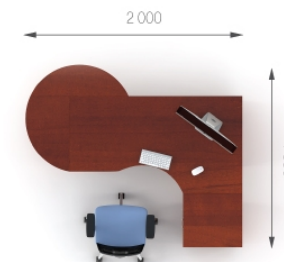

Композиція 2

Стіл	A1.12.16	L 1600;	W 900;	H 750;
Топ	A7.00.50	L 550;	W 500;	H 22;
Пр. елемент	A1.56.10	L 1000;	W 1000;	H 750;
Тумба	A2.02.40	L 398;	W 498;	H 728;

5219 грн.	5219 грн. (1 шт)
702 грн.	702 грн. (1 шт)
3003 грн.	3003 грн. (1 шт)
6209 грн.	6209 грн. (1 шт)

Ціна комплекту:
15 133 грн.