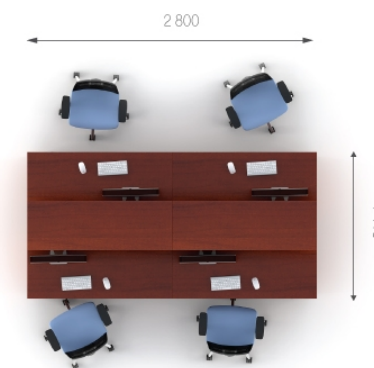

Композиція 8

Стіл	A1.11.14	L 1400;	W 700;	H 750;	8535 грн.	34140 грн. (4 шт)	Ціна комплекту: 41 938 грн.
Перегородка	A8.03.14	L 1400;	W 482;	H 567;	3899 грн.	7798 грн. (2 шт)