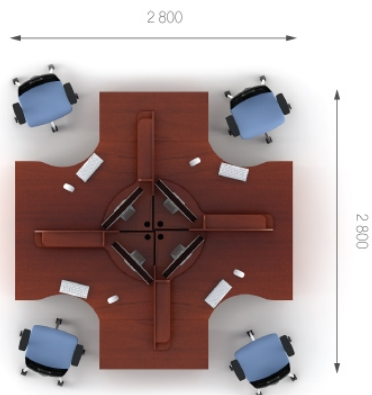

Композиція 5

Стіл	A1.12.14	L 1400;	W 900;	H 750;	4797 грн.	9594 грн. (2 шт)	Ціна комплекту: 56 108 грн.
Стіл	A1.22.14	L 1400;	W 900;	H 750;	4797 грн.	9594 грн. (2 шт)	
Топ	A7.00.50	L 550;	W 500;	H 22;	702 грн.	2808 грн. (4 шт)	
Тумба	A2.01.40	L 398;	W 498;	H 728;	5618 грн.	22472 грн.(4 шт)	
Перегородка	A6.19.12	L 1200;	W 516;	H 500;	2910 грн.	11640 грн.(4 шт)