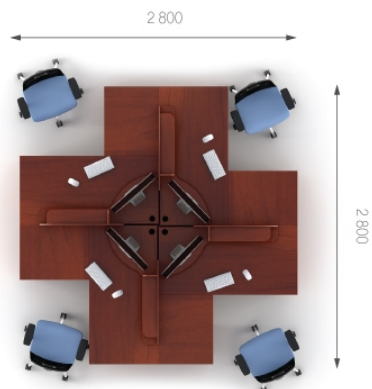

Композиція 7

Стіл	A1.00.14	L 1400;	W 700;	H 750;	4150 грн.	16600 грн.(4 шт)	Ціна комплекту: 54 288 грн.
Топ	A7.00.70	L 550;	W 700;	H 22;	894 грн.	3576 грн. (4 шт)	
Тумба	A2.01.40	L 398;	W 498;	H 728;	5618 грн.	22472 грн.(4 шт)	
Перегородка	A6.29.12	L 1200;	W 516;	H 500;	2910 грн.	11640 грн.(4 шт)