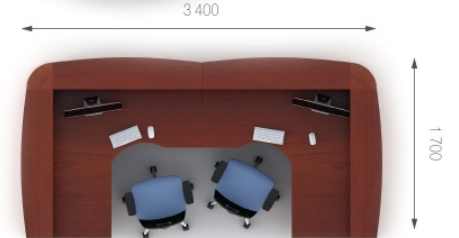

Композиція 12

Стіл	A1.42.14	L 1400;	W 700;	H 750;	4015 грн.	4015 грн. (1 шт)	Ціна комплекту: 48 600 грн.
Стіл	A1.52.14	L 1400;	W 700;	H 750;	4015 грн.	4015 грн. (1 шт)	
Топ	A7.00.70	L 550;	W 700;	H 22;	894 грн.	1788 грн.(2 шт)	
Тумба	A2.01.40	L 398;	W 498;	H 728;	5618 грн.	11236 грн.(2 шт)	
Панель	A8.00.14	L 1400;	W 300;	H 1150;	6490 грн.	25960 грн.(4 шт)	
З'єдн. кут	A8.10.20	L 186;	W 186;	H 1150;	793 грн.	1586 грн.(2 шт)