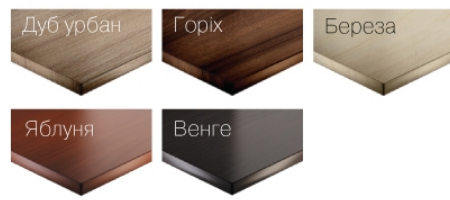

Верхні ящики приставних та мобільних тумб укомплектовані замками.

Скло – прозоре.

На малюнках несиметричні елементи представлені правому виконанні.

Напрямок текстури за довжиною (L).

Ціни вказані з ПДВ та дійсні на 19.06.24.

Основні використовуємі кольори ДСП:

Можливі кольори ДСП: Антрацит; Білий; Блеквуд; Дуб експресив; Дуб кастелло; Дуб медовий; Дуб приморський; Пісок; Сірий. Кольори ХДФ (задня стінка шаф): Біла; Графіт.