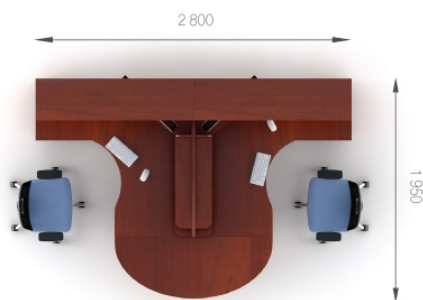

Композиція 3

Стіл	A1.12.14	L 1400;	W 900;	H 750;	3768 грн.	3768 грн. (1 шт)	Ціна комплекту: 29 930 грн.
Стіл	A1.22.14	L 1400;	W 900;	H 750;	3768 грн.	3768 грн. (1 шт)	
Топ	A7.00.50	L 550;	W 500;	H 22;	551 грн.	1102 грн. (2 шт)	
Пр. елемент	A1.06.14	L 550;	W 1400;	H 750;	1682 грн.	1682 грн. (1 шт)	
Тумба	A2.01.40	L 398;	W 498;	H 728;	4411 грн.	8822 грн. (2 шт)	
Перегородка	A6.19.14	L 1400;	W 516;	H 500;	2623 грн.	2623 грн. (1 шт)	
Перегородка	A6.29.14	L 1400;	W 516;	H 500;	2623 грн.	2623 грн. (1 шт)	
Полиця	A3.00.14	L 1400;	W 370;	H 372;	2771 грн.	5542 грн. (2 шт)