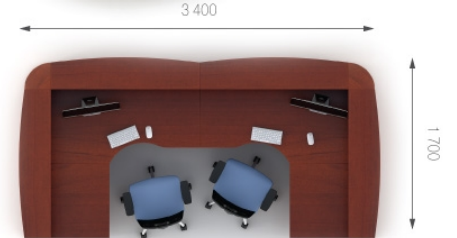

Композиція 12

Стіл	A1.42.14	L 1400;	W 700;	H 750;	3152 грн.	3152 грн. (1 шт)	Ціна комплекту: 38 158 грн.
Стіл	A1.52.14	L 1400;	W 700;	H 750;	3152 грн.	3152 грн. (1 шт)	
Топ	A7.00.70	L 550;	W 700;	H 22;	702 грн.	1404 грн.(2 шт)	
Тумба	A2.01.40	L 398;	W 498;	H 728;	4411 грн.	8822 грн. (2 шт)	
Панель	A8.00.14	L 1400;	W 300;	H 1150;	5096 грн.	20384 грн. (4 шт)	
З'єдн. кут	A8.10.20	L 186;	W 186;	H 1150;	622 грн.	1244 грн.(2 шт)