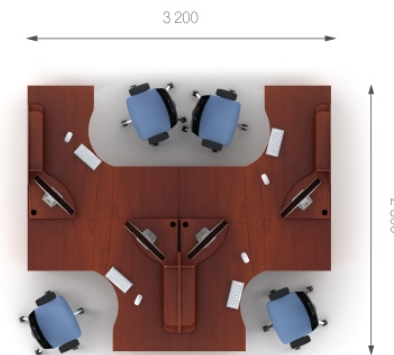

Композиція 6

Стіл	A1.12.14	L 1400;	W 900;	H 750;	3768 грн.	7536 грн. (2 шт)	Ціна комплекту: 44 664 грн.
Стіл	A1.22.14	L 1400;	W 900;	H 750;	3768 грн.	7536 грн. (2 шт)	
Топ	A7.00.70	L 550;	W 700;	H 22;	702 грн.	2808 грн. (4 шт)	
Тумба	A2.01.40	L 398;	W 498;	H 728;	4411 грн.	17644 грн.(4 шт)	
Перегородка	A6.19.12	L 1200;	W 516;	H 500;	2285 грн.	4570 грн. (2 шт)	
Перегородка	A6.29.12	L 1200;	W 516;	H 500;	2285 грн.	4570 грн. (2 шт)