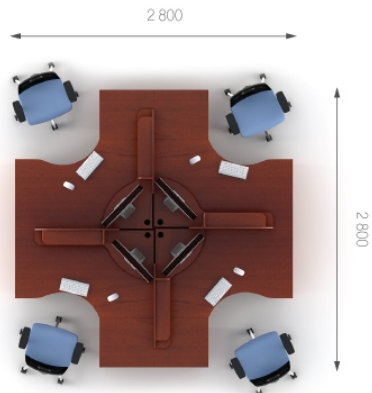

Композиція 5

Стіл	A1.12.14	L 1400;	W 900;	H 750;	3768 грн.	7536 грн. (2 шт)	Ціна комплекту: 44 060 грн.
Стіл	A1.22.14	L 1400;	W 900;	H 750;	3768 грн.	7536 грн. (2 шт)	
Топ	A7.00.50	L 550;	W 500;	H 22;	551 грн.	2204 грн. (4 шт)	
Тумба	A2.01.40	L 398;	W 498;	H 728;	4411 грн.	17644 грн.(4 шт)	
Перегородка	A6.19.12	L 1200;	W 516;	H 500;	2285 грн.	9140 грн. (4 шт)