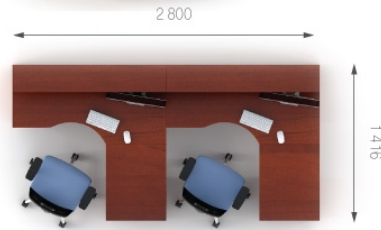

Композиція 9

Стіл	A1.42.14	L 1400;	W 700;	H 750;	3152 грн.	6304 грн. (2 шт)	Ціна комплекту: 22 940 грн.
Топ	A7.00.70	L 550;	W 700;	H 22;	702 грн.	1404 грн.(2 шт)	
Тумба	A2.01.40	L 398;	W 498;	H 728;	4411 грн.	8822 грн. (2 шт)	
Перегородка	A8.01.14	L 1400;	W 250;	H 1242;	3205 грн.	6410 грн. (2 шт)