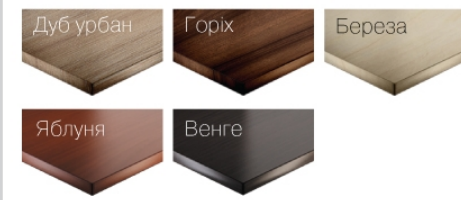

Верхні ящики приставних та мобільних тумб укомплектовані замками.

Скло – прозоре.

На малюнках несиметричні елементи представлені правому виконанні.

Напрямок текстури за довжиною (L).

Ціни вказані з ПДВ та дійсні на 19.06.24.

Основні використовувані кольори ДСП:

Можливі кольори ДСП: Антрацит; Білий; Блеквуд; Дуб експресив; Дуб кастелло; Дуб медовий; Дуб приморський; Пісок; Сірий. Кольори ХДФ (задня стінка шаф): Біла; Графіт.