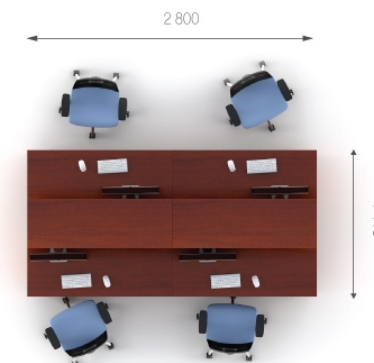

Композиція 8

Стіл	A1.11.14	L 1400;	W 700;	H 750;	6703 грн.	26812 грн. (4 шт)	Ціна комплекту: 32 934 грн.
Перегородка	A8.03.14	L 1400;	W 482;	H 567;	3061 грн.	6122 грн. (2 шт)