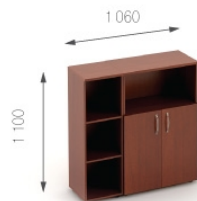

Композиція 13

Ціна комплекту:
6 059 грн.

Пенал	A4.30.11	L 354;	W 370;	H 1100;	2034 грн.	2034 грн. (1 шт)
Шафа	A4.03.11	L 706;	W 370;	H 1100;	4025 грн.	4025 грн. (1 шт)

Композиція 14

Ціна комплекту:
8 365 грн.

Шафа	A4.01.11	L 706;	W 370;	H 1100;	4340 грн.	4340 грн. (1 шт)
Шафа	A4.03.11	L 706;	W 370;	H 1100;	4025 грн.	4025 грн. (1 шт)

Композиція 15

Ціна комплекту:
13 902 грн.

Шафа-гардероб	A5.41.18*	L 600;	W 370;	H 1800;	5363 грн.	5363 грн. (1 шт)
Шафа	A4.03.18	L 706;	W 370;	H 1800;	5514 грн.	5514 грн. (1 шт)
Кут. сектор	A4.50.18	L 370;	W 370;	H 1800;	3025 грн.	3025 грн. (1 шт)