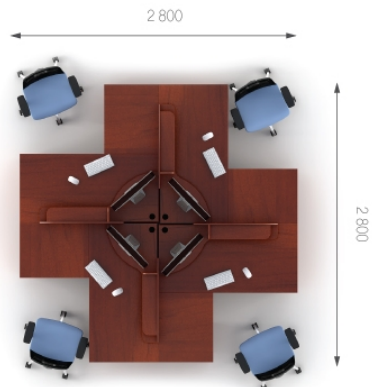

Композиція 7

Стіл	A1.00.14	L 1400;	W 700;	H 750;	3259 грн.	13036 грн.(4 шт)	Ціна комплекту: 42 628 грн.
Топ	A7.00.70	L 550;	W 700;	H 22;	702 грн.	2808 грн. (4 шт)	
Тумба	A2.01.40	L 398;	W 498;	H 728;	4411 грн.	17644 грн.(4 шт)	
Перегородка	A6.29.12	L 1200;	W 516;	H 500;	2285 грн.	9140 грн. (4 шт)