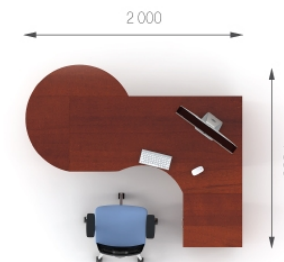

Ручка

Скло

Застосування додаткової нижньої деталі збільшує товщину стільниць столів та приставних елементів до 34 мм.

Ціна комплекту: 64 692 грн.

В - цифра позначає:	
4	шафи, пенали, кутові сектори;
5	шафи-гардероби.
↑ AB.CD.EF ↓	
С - цифра позначає:	
0; 3; 6; 9	симетричні елементи;
1; 4; 7	елементи у правому виконанні;
2; 5; 8	елементи у лівому виконанні.

Ціна комплекту: 99 316 грн.

www.m-concept.ua

Композиція 1

Стіл	A1.00.18	L 1800;	W 900;	H 760;	4628 грн.	4628 грн. (1 шт)	Ціна комплекту: 12 331 грн.
Пр. елемент	A1.06.10	L 1000;	W 800;	H 738;	1635 грн.	1635 грн. (1 шт)	
Тумба	A2.10.80	L 900;	W 550;	H 602;	6068 грн.	6068 грн. (1 шт)	