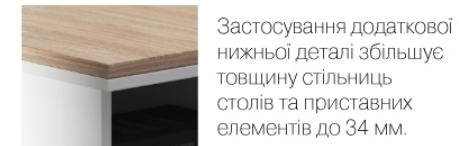

Кольори ХДФ: Біла; Графіт

7374 грн.

D8.01.14

L 1350, W 242, H 600

9191 грн.

D8.01.18

L 1800, W 242, H 600

3932 грн.