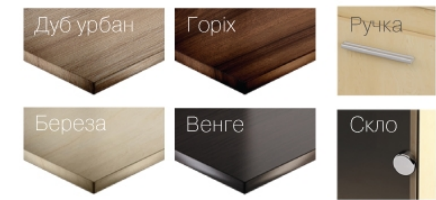

Технічні характеристики застосовуваних матеріалів

Товщина ламінованої ДСП та ХДФ виробництва компанії "Kronospan":

- стільниці – 18 мм;
- опори столів – 18 мм;
- боковини шаф – 18 мм;
- верхні кришки тумб та шаф - 18 мм;
- полиць шаф – 18 мм;
- задні стінки шаф – 3/18 мм.

Товщина кромкової стрічки ПВХ виробництва компанії "Rehau" (Німеччина):

- стільниці – 2 мм;
- робочі поверхні верхніх кришок тумб та шаф - 2 мм;
- робочі поверхні полиць шаф – 0,45 мм;
- фасади шаф – 2 мм.

Ніжки столів - регульовані виробництва компанії "Permo" (Італія).

Ніжки шаф та тумб - регульовані виробництва компанії "Permo" (Італія).

Напрявні для висувних ящиків – роликові метабокси "Muller", з можливістю комплектації довідниками ящиків.

Кріпильна фурнітура – корпусні стяжки "Minifix", виробництва компанії "Hafele" (Германія).

Ручки - металеві L128/138 мм виробництва компанії "Gamet" (Польща).

Петлі для фасадів ДСП виробництва компанії "Muller".

Верхні ящики приставних та мобільних тумб укомплектовані замками.

Скло - тоноване "бронза".

На малюнках несиметричні елементи представлені правому виконанні.

Напрямок текстури за довжиною (L).

Ціни вказані з ПДВ та дійсні на 19.06.24.

Основні використовуємі кольори ДСП:

Можливі кольори ДСП: Антрацит; Білий; Блеквуд; Дуб експресив; Дуб кастелло; Дуб медовий; Дуб приморський; Пісок; Сірий; Яблуня.

Кольори ХДФ: Біла; Графіт