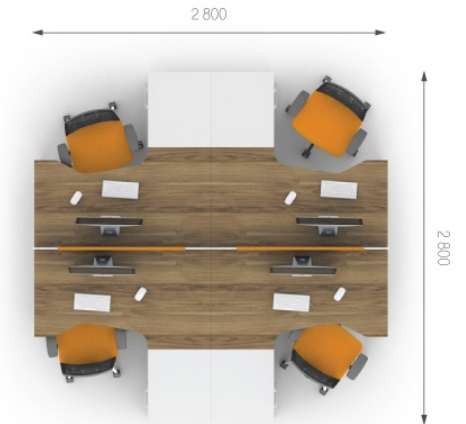

Композиція 8

Стіл	J1.02.14.ON	L 1400;	W 1600;	H 750;	15587 грн.	15587 грн. (1 шт.)	Ціна комплекту: 76 925 грн.
Стіл	J1.02.14.OK	L 1400;	W 1600;	H 750;	11402 грн.	11402 грн. (1 шт.)	
Тумба	J2.02.06	L 600;	W 500;	H 750;	9017 грн.	36068 грн. (4 шт.)	
Перегородка	J8.00.14	L 1396;	W 16;	H 434;	2009 грн.	4018 грн. (2 шт.)	
Чохол	J8.30.10	L 996;	W 20;	H 434;	3527 грн.	7054 грн. (2 шт.)	
Доводчик	J9.00.03	-	-	-	233 грн.	2796 грн. (12 шт.)	

Позначення наприкінці артикула набірних столів:
ON - O-подібна опора, ПОЧАТКОВИЙ стіл;
OD - O-подібна опора, ДОДАТКОВИЙ стіл;
OK - O-подібна опора, КІНЦЕВИЙ стіл.