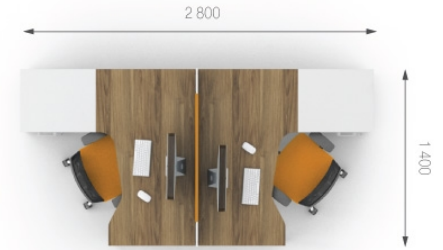

Композиція 6

Стіл	J1.02.14.O	L 1400;	W 1600;	H 750;	15105 грн.	15105 грн. (1 шт.)	Ціна комплекту: 40 073 грн.
Тумба	J2.02.06	L 600;	W 500;	H 750;	9017 грн.	18034 грн. (2 шт.)	
Перегородка	J8.00.14	L 1396;	W 16;	H 434;	2009 грн.	2009 грн. (1 шт.)	
Чохол	J8.30.10	L 996;	W 20;	H 434;	3527 грн.	3527 грн. (1 шт.)	
Доводчик	J9.00.03	-	-	-	233 грн.	1398 грн. (6 шт.)