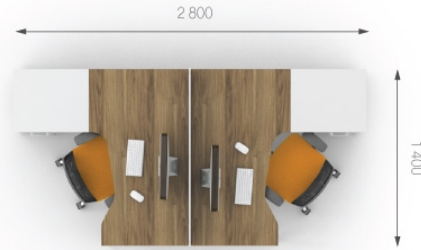

Композиція 5

Стіл	J1.02.14.P	L 1400;	W 1600;	H 750;	12992 грн.	12992 грн. (1 шт.)	Ціна комплекту: 33 035 грн.
Тумба	J2.02.06	L 600;	W 500;	H 750;	9017 грн.	18034 грн. (2 шт.)	
Перегородка	J8.00.14	L 1396;	W 16;	H 434;	2009 грн.	2009 грн. (1 шт.)	

Тумби J2.02.04, J2.02.06 та J2.02.08 є симетричними, т.к. верхня кришка тумби є універсальною. Висувні ящики тумб додатково можуть комплектуватися доводчиками.