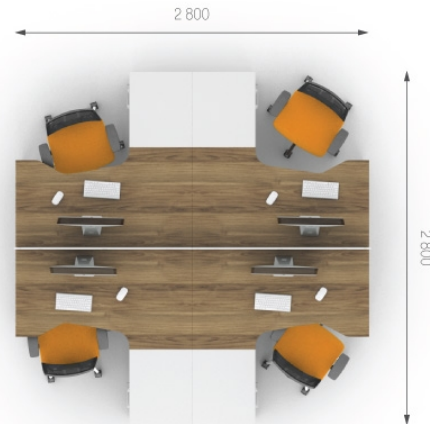

Композиція 7

Стіл	J1.02.14.PN	L 1400;	W 1600;	H 750;	13539 грн.	13539 грн. (1 шт.)	Ціна комплекту: 63 971 грн.
Стіл	J1.02.14.PK	L 1400;	W 1600;	H 750;	10346 грн.	10346 грн. (1 шт.)	
Тумба	J2.02.06	L 600;	W 500;	H 750;	9017 грн.	36068 грн. (4 шт.)	
Перегородка	J8.00.14	L 1396;	W 16;	H 434;	2009 грн.	4018 грн. (2 шт.)	

Позначення наприкінці артикула набірних столів:
PN - П-подібна опора, ПОЧАТКОВИЙ стіл;
PD - П-подібна опора, ДОДАТКОВИЙ стіл;
PK - П-подібна опора, КІНЦЕВИЙ стіл.