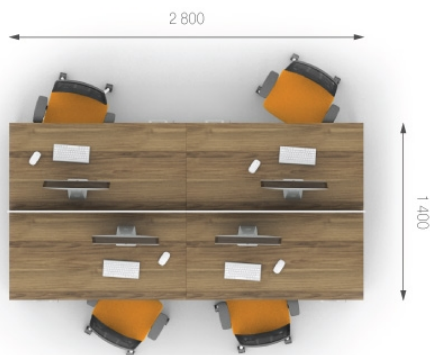

Композиція 9

Стіл	J1.00.14.PN	L 1400;	W 700;	H 750;	7672 грн.	7672 грн. (1 шт)	Ціна комплекту: 31 946 грн.
Стіл	J1.00.14.PK	L 1400;	W 700;	H 750;	5532 грн.	5532 грн. (1 шт)	
Тумба	J2.00.01	L 400;	W 500;	H 596;	7362 грн.	14724 грн. (2 шт)	
Перегородка	J8.00.14	L 1396;	W 16;	H 434;	2009 грн.	4018 грн. (2 шт)	

Композиція 10

Стіл	J1.00.14.ON	L 1400;	W 700;	H 750;	8600 грн.	8600 грн. (1 шт)	Ціна комплекту: 41 809 грн.
Стіл	J1.00.14.OK	L 1400;	W 700;	H 750;	6015 грн.	6015 грн. (1 шт)	
Тумба	J2.00.01	L 400;	W 500;	H 596;	7362 грн.	14724 грн. (2 шт)	
Перегородка	J8.00.14	L 1396;	W 16;	H 434;	2009 грн.	4018 грн. (2 шт)	
Чохол	J8.30.10	L 996;	W 20;	H 434;	3527 грн.	7054 грн. (2 шт)	
Доводчик	J9.00.03	-	-	-	233 грн.	1398 грн. (6 шт)	

Композиція 11

Стіл	J1.30.14.PN	L 1400;	W 1400;	H 750;	12377 грн.	12377 грн. (1 шт)	Ціна комплекту: 55 179 грн.
Стіл	J1.30.14.PK	L 1400;	W 1400;	H 750;	9336 грн.	9336 грн. (1 шт)	
Тумба	J2.00.01	L 400;	W 500;	H 596;	7362 грн.	29448 грн. (4 шт)	
Перегородка	J8.00.14	L 1396;	W 16;	H 434;	2009 грн.	4018 грн. (2 шт)	

Композиція 12

Стіл	J1.30.14.ON	L 1400;	W 1400;	H 750;	14328 грн.	14328 грн. (1 шт)	Ціна комплекту: 67 985 грн.
Стіл	J1.30.14.OK	L 1400;	W 1400;	H 750;	10341 грн.	10341 грн. (1 шт)	
Тумба	J2.00.01	L 400;	W 500;	H 596;	7362 грн.	29448 грн. (4 шт)	
Перегородка	J8.00.14	L 1396;	W 16;	H 434;	2009 грн.	4018 грн. (2 шт)	
Чохол	J8.30.10	L 996;	W 20;	H 434;	3527 грн.	7054 грн. (2 шт)	
Доводчик	J9.00.03	-	-	-	233 грн.	2796 грн. (12 шт)