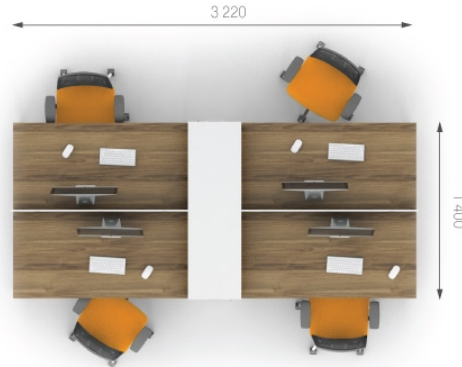

Композиція 13

Стіл	J1.30.14.P	L 1400;	W 1400;	H 750;
Тумба	J2.09.14	L 420;	W 1400;	H 1112;
Перегородка	J8.00.14	L 1396;	W 16;	H 434;

11853 грн.	23706 грн. (2 шт)
27801 грн.	27801 грн. (1 шт)
2009 грн.	4018 грн. (2 шт)

Ціна комплекту:
55 525 грн.