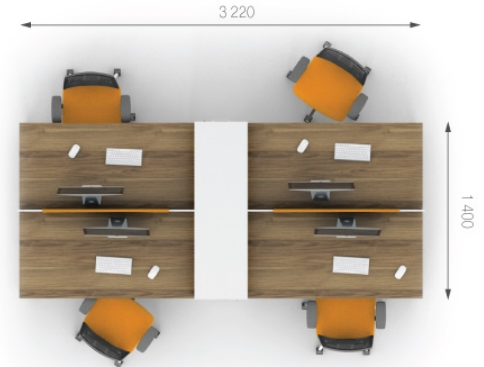

Композиція 14

Стіл	J1.30.14.O	L 1400;	W 1400;	H 750;
Тумба	J2.09.14	L 420;	W 1400;	H 1112;
Перегородка	J8.00.14	L 1396;	W 16;	H 434;
Чохол	J8.30.10	L 996;	W 20;	H 434;
Доводчик	J9.00.03	-	-	-

13871 грн.	27742 грн. (2 шт)
27801 грн.	27801 грн. (1 шт)
2009 грн.	4018 грн. (2 шт)
3527 грн.	7054 грн. (2 шт)
233 грн.	1864 грн. (8 шт)

Ціна комплекту:
68 479 грн.