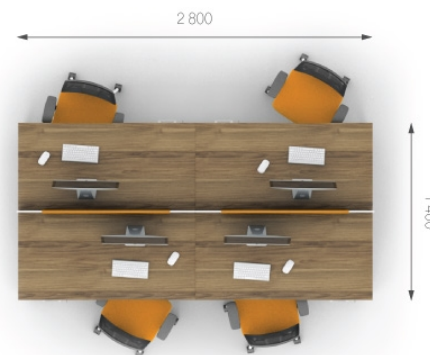

Композиція 11

Стіл	J1.30.14.PN	L 1400;	W 1400;	H 750;	12377 грн.	12377 грн. (1 шт)	Ціна комплекту: 55 179 грн.
Стіл	J1.30.14.PK	L 1400;	W 1400;	H 750;	9336 грн.	9336 грн. (1 шт)	
Тумба	J2.00.01	L 400;	W 500;	H 596;	7362 грн.	29448 грн. (4 шт)	
Перегородка	J8.00.14	L 1396;	W 16;	H 434;	2009 грн.	4018 грн. (2 шт)