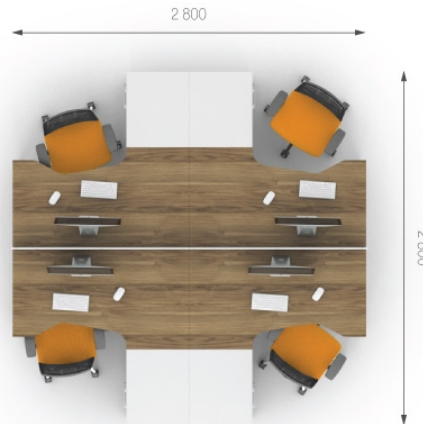

Композиція 7

Стіл	J1.02.14.PN	L 1400;	W 1600;	H 750;	10632 грн.	10632 грн. (1 шт)	Ціна комплекту: 50 234 грн.
Стіл	J1.02.14.PK	L 1400;	W 1600;	H 750;	8124 грн.	8124 грн. (1 шт)	
Тумба	J2.02.06	L 600;	W 500;	H 750;	7081 грн.	28324 грн. (4 шт)	
Перегородка	J8.00.14	L 1396;	W 16;	H 434;	1577 грн.	3154 грн. (2 шт)	

Позначення наприкінці артикула набірних столів:
PN - П-подібна опора, ПОЧАТКОВИЙ стіл;
PD - П-подібна опора, ДОДАТКОВИЙ стіл;
PK - П-подібна опора, КІНЦЕВИЙ стіл.