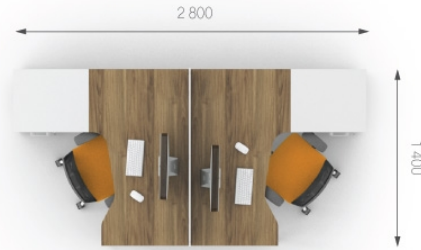

Композиція 5

Стіл	J1.02.14.P	L 1400;	W 1600;	H 750;	10202 грн.	10202 грн. (1 шт)	Ціна комплекту: 25 941 грн.
Тумба	J2.02.06	L 600;	W 500;	H 750;	7081 грн.	14162 грн. (2 шт)	
Перегородка	J8.00.14	L 1396;	W 16;	H 434;	1577 грн.	1577 грн. (1 шт)	

Тумби J2.02.04, J2.02.06 та J2.02.08 є симетричними, т.к. верхня кришка тумби є універсальною. Висувні ящики тумб додатково можуть комплектуватися доводчиками.