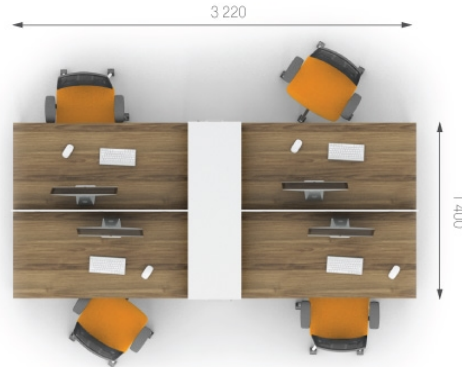

Композиція 13

Стіл	J1.30.14.P	L 1400;	W 1400;	H 750;
Тумба	J2.09.14	L 420;	W 1400;	H 1112;
Перегородка	J8.00.14	L 1396;	W 16;	H 434;

9309 грн.	18618 грн. (2 шт)
21832 грн.	21832 грн. (1 шт)
1577 грн.	3154 грн. (2 шт)

Ціна комплекту:
43 604 грн.