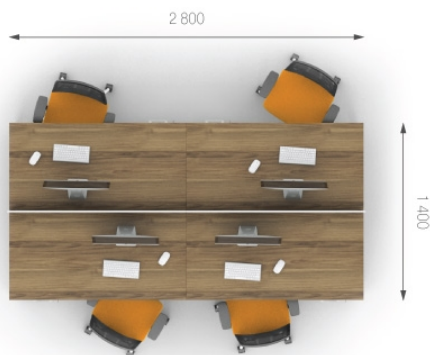

Композиція 9

Стіл	J1.00.14.PN	L 1400;	W 700;	H 750;	6026 грн.	6026 грн. (1 шт)	Ціна комплекту: 25 087 грн.
Стіл	J1.00.14.PK	L 1400;	W 700;	H 750;	4345 грн.	4345 грн. (1 шт)	
Тумба	J2.00.01	L 400;	W 500;	H 596;	5781 грн.	11562 грн. (2 шт)	
Перегородка	J8.00.14	L 1396;	W 16;	H 434;	1577 грн.	3154 грн. (2 шт)	

Композиція 10

Стіл	J1.00.14.ON	L 1400;	W 700;	H 750;	6752 грн.	6752 грн. (1 шт)	Ціна комплекту: 32 830 грн.
Стіл	J1.00.14.OK	L 1400;	W 700;	H 750;	4724 грн.	4724 грн. (1 шт)	
Тумба	J2.00.01	L 400;	W 500;	H 596;	5781 грн.	11562 грн. (2 шт)	
Перегородка	J8.00.14	L 1396;	W 16;	H 434;	1577 грн.	3154 грн. (2 шт)	
Чохол	J8.30.10	L 996;	W 20;	H 434;	2770 грн.	5540 грн. (2 шт)	
Доводчик	J9.00.03	-	-	-	183 грн.	1098 грн. (6 шт)	

Композиція 11

Стіл	J1.30.14.PN	L 1400;	W 1400;	H 750;	9720 грн.	9720 грн. (1 шт)	Ціна комплекту: 43 329 грн.
Стіл	J1.30.14.PK	L 1400;	W 1400;	H 750;	7331 грн.	7331 грн. (1 шт)	
Тумба	J2.00.01	L 400;	W 500;	H 596;	5781 грн.	23124 грн. (4 шт)	
Перегородка	J8.00.14	L 1396;	W 16;	H 434;	1577 грн.	3154 грн. (2 шт)	

Композиція 12

Стіл	J1.30.14.ON	L 1400;	W 1400;	H 750;	11251 грн.	11251 грн. (1 шт)	Ціна комплекту: 53 387 грн.
Стіл	J1.30.14.OK	L 1400;	W 1400;	H 750;	8122 грн.	8122 грн. (1 шт)	
Тумба	J2.00.01	L 400;	W 500;	H 596;	5781 грн.	23124 грн. (4 шт)	
Перегородка	J8.00.14	L 1396;	W 16;	H 434;	1577 грн.	3154 грн. (2 шт)	
Чохол	J8.30.10	L 996;	W 20;	H 434;	2770 грн.	5540 грн. (2 шт)	
Доводчик	J9.00.03	-	-	-	183 грн.	2196 грн. (12 шт)