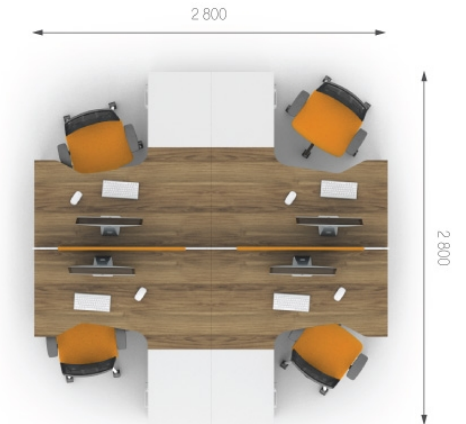

Композиція 8

Стіл	J1.02.14.ON	L 1400;	W 1600;	H 750;	12240 грн.	12240 грн. (1 шт)	Ціна комплекту: 60 408 грн.
Стіл	J1.02.14.OK	L 1400;	W 1600;	H 750;	8954 грн.	8954 грн. (1 шт)	
Тумба	J2.02.06	L 600;	W 500;	H 750;	7081 грн.	28324 грн. (4 шт)	
Перегородка	J8.00.14	L 1396;	W 16;	H 434;	1577 грн.	3154 грн. (2 шт)	
Чохол	J8.30.10	L 996;	W 20;	H 434;	2770 грн.	5540 грн. (2 шт)	
Доводчик	J9.00.03	-	-	-	183 грн.	2196 грн. (12 шт)	

Позначення наприкінці артикула набірних столів:
ON - O-подібна опора, ПОЧАТКОВИЙ стіл;
OD - O-подібна опора, ДОДАТКОВИЙ стіл;
OK - O-подібна опора, КІНЦЕВИЙ стіл.