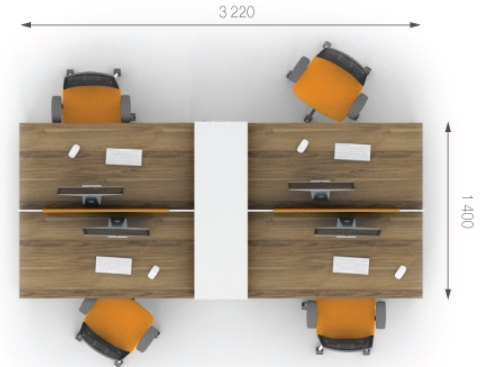

Композиція 14

Стіл	J1.30.14.O	L 1400;	W 1400;	H 750;
Тумба	J2.09.14	L 420;	W 1400;	H 1112;
Перегородка	J8.00.14	L 1396;	W 16;	H 434;
Чохол	J8.30.10	L 996;	W 20;	H 434;
Доводчик	J9.00.03	-	-	-

10892 грн.	21784 грн. (2 шт)
21832 грн.	21832 грн. (1 шт)
1577 грн.	3154 грн. (2 шт)
2770 грн.	5540 грн. (2 шт)
183 грн.	1464 грн. (8 шт)

Ціна комплекту:
53 774 грн.