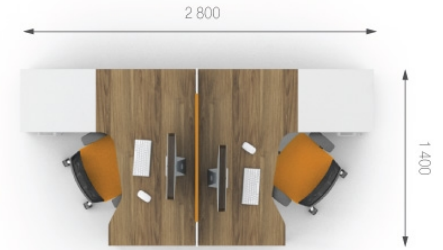

Композиція 6

Стіл	J1.02.14.O	L 1400;	W 1600;	H 750;	11862 грн.	11862 грн. (1 шт)	Ціна комплекту: 31 469 грн.
Тумба	J2.02.06	L 600;	W 500;	H 750;	7081 грн.	14162 грн. (2 шт)	
Перегородка	J8.00.14	L 1396;	W 16;	H 434;	1577 грн.	1577 грн. (1 шт)	
Чохол	J8.30.10	L 996;	W 20;	H 434;	2770 грн.	2770 грн. (1 шт)	
Доводчик	J9.00.03	-	-	-	183 грн.	1098 грн. (6 шт)